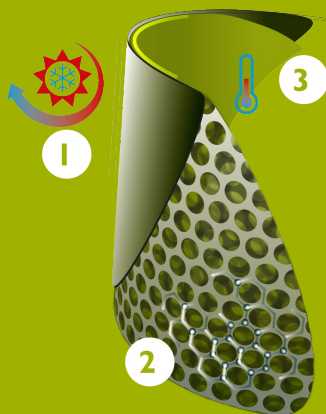

Bekina Boots
Einlegesohlen

PAN1P/1053A EN ISO
20347:2012

steplite

EASYGRIP

EIGENSCHAFTEN

- antistatisch
- flexibles Material, eben bei niedrigen Temperaturen
- übliche Passform
- hervorragender Griff, sogar auf nassen und öligen Fußböden (SRC zertifiziert)
- Verschiedene Farben verfügbar: Farbcodierung
- beständig gegen Öle oder Fette, Dünger und Chemikalien
- lassen sich leicht reinigen und desinfizieren

INNOVATION
THROUGH
CRAFTSMANSHIP

Größentabelle

EU 36 - 48 | UK 3.5 - 13 | US 4 - 15

Size EU	Size UK	Size US	A. Länge der Einlegesohle		B. Höhe des Schafts		C. Umfang des Schafts	
			mm	inch	mm	inch	mm	inch
36	3.5	4	241	9,49	305	12,01	380	14,96
37	4	5	247	9,72	310	12,20	390	15,35
38	5	5.5	253	9,96	315	12,40	400	15,75
39	6	6	260	10,24	320	12,60	410	16,14
40	6.5	7	267	10,51	325	12,80	420	16,54
41	7	8	273	10,75	330	12,99	420	16,54
42	8	9	280	11,02	335	13,19	430	16,93
43	9	10	287	11,30	340	13,39	440	17,32
44	10	11	294	11,57	345	13,58	450	17,72
45	10.5	12	304	11,97	350	13,78	460	18,11
46	11	13	309	12,17	355	13,98	470	18,50
47	12	14	314	12,36	360	14,17	470	18,50
48	13	15	320	12,60	365	14,37	480	18,90

Bitte fügen Sie für zusätzlichen Komfort oder beim Tragen von dicken Socken 1cm hinzu.

NEOTANE® TECHNOLOGIE

Die NEOTANE®-Technologie ist die Kombination aus einer einzigartigen Materialmischung und ihrer innovativen Verarbeitung. Das Hochleistungsmaterial NEOTANE® wurde auf Grundlage einer über 55 Jahre langen Erfahrung und des Feedbacks von Millionen von Endgebräuchern entwickelt. Seit Jahrzehnten arbeiten wir mit den namhaftesten Herstellern zusammen, um die hohe Qualität der mit der NEOTANE® Technologie gefertigten Produkte zu gewährleisten.

- 1 Versiegelte Vorderseite für eine starke und undurchlässige äußere Hülle
- 2 Eine Struktur aus winzigen Luftblasen: leicht und isolierend
- 3 Selbstregulierendes Thermosystem an der Innenseite

FORTSCHRITTLICHE TECHNOLOGIE