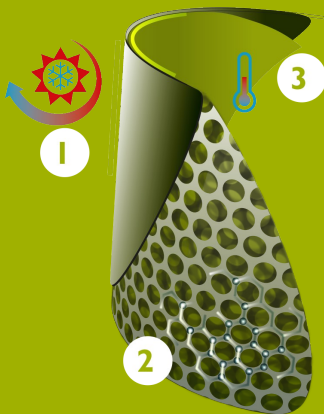

Bekina Boots
Fußbette

XAC8P/1053A EN ISO
20345:2011

stepliteX

THERMOPROTEC

EIGENSCHAFTEN

- antistatisch
- schnittfest
- leitergriffigkeit in der Lauffläche der Stiefel für zusätzliche Sicherheit
- breitere Passform
- Sicherheit: Metallfreie Kappe (S4): keine Korrosion
- hervorragender Griff, sogar auf nassen und öligen Fußboden (SRC zertifiziert)
- dicke Sohle: hohe Isolierung für extra warme Füße
- beständig gegen Öle oder Fette, Dünger und Chemikalien

INNOVATION
THROUGH
CRAFTSMANSHIP

Größentabelle

EU 37 - 48 | UK 4 - 13 | US 5 - 15

Size EU	Size UK	Size US	A. Länge der Einlegesohle		B. Höhe des Schafts		C. Umfang des Schafts	
			mm	inch	mm	inch	mm	inch
37	4	5	247	9,72	305	12,01	410	16,14
38	5	5.5	253	9,96	310	12,20	420	16,54
39	6	6	260	10,24	315	12,40	430	16,93
40	6.5	7	267	10,51	320	12,60	430	16,93
41	7	8	273	10,75	325	12,80	440	17,32
42	8	9	280	11,02	330	12,99	450	17,72
43	9	10	287	11,30	335	13,19	460	18,11
44	10	11	294	11,57	340	13,39	470	18,50
45	10.5	12	300	11,81	345	13,58	480	18,90
46	11	13	307	12,09	350	13,78	480	18,90
47	12	14	314	12,36	355	13,98	490	19,29
48	13	15	320	12,60	360	14,17	490	19,29

Bitte fügen Sie für zusätzlichen Komfort oder beim Tragen von dicken Socken 1cm hinzu.

NEOTANE® TECHNOLOGY

Die NEOTANE®-Technologie ist die Kombination aus einer einzigartigen Materialmischung und ihrer innovativen Verarbeitung. Das Hochleistungsmaterial NEOTANE® wurde auf Grundlage einer über 55 Jahre langen Erfahrung und des Feedbacks von Millionen von Endgebräuchern entwickelt. Seit Jahrzehnten arbeiten wir mit den namhaftesten Herstellern zusammen, um die hohe Qualität der mit der NEOTANE® Technologie gefertigten Produkte zu gewährleisten.

- 1 Versiegelte Vorderseite für eine starke und undurchlässige äußere Hülle
- 2 Eine Struktur aus winzigen Luftblasen: leicht und isolierend
- 3 Selbstregulierendes Thermosystem an der Innenseite

FORTSCHRITTLICHE TECHNOLOGIE