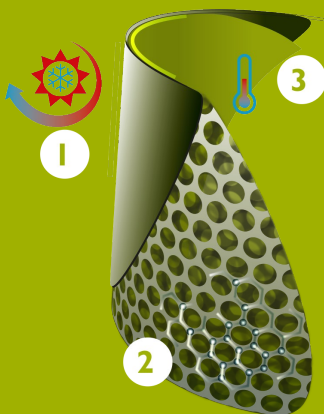

# Größentabelle

EU 36 - 48 | UK 3.5 - 13 | US 4 - 15

Size EU	Size UK	Size US	A. Länge der Einlegesohle		B. Höhe des Schafts		C. Umfang des Schafts	
			mm	inch	mm	inch	mm	inch
36	3.5	4	241	9,49	305	12,01	380	14,96
37	4	5	247	9,72	310	12,20	390	15,35
38	5	5.5	253	9,96	315	12,40	400	15,75
39	6	6	260	10,24	320	12,60	410	16,14
40	6.5	7	267	10,51	325	12,80	420	16,54
41	7	8	273	10,75	330	12,99	420	16,54
42	8	9	280	11,02	335	13,19	430	16,93
43	9	10	287	11,30	340	13,39	440	17,32
44	10	11	294	11,57	345	13,58	450	17,72
45	10.5	12	304	11,97	350	13,78	460	18,11
46	11	13	309	12,17	355	13,98	470	18,50
47	12	14	314	12,36	360	14,17	470	18,50
48	13	15	320	12,60	365	14,37	480	18,90

Bitte fügen Sie für zusätzlichen Komfort oder beim Tragen von dicken Socken 1cm hinzu.

- 1 Versiegelte Vorderseite für eine starke und undurchlässige äußere Hülle
- 2 Eine Struktur aus winzigen Luftblasen: leicht und isolierend
- 3 Selbstregulierendes Thermosystem an der Innenseite

FORTSCHRITTLICHE TECHNOLOGIE