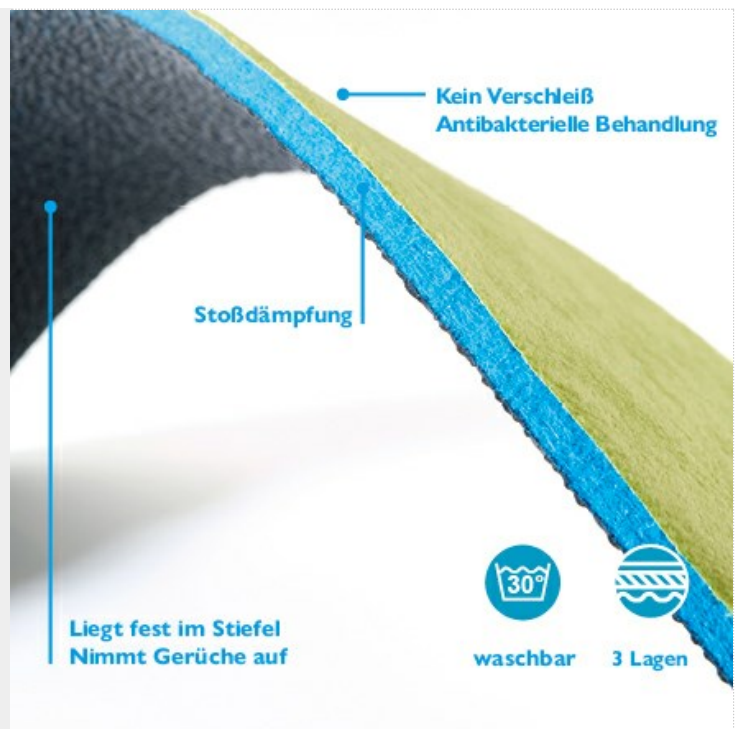

### Description

Extra dicke verschleissresistente Einlegesohle für Stiefel und Arbeitsschuhe. Extra solide obere Schicht, extra warmer Filz für ein angenehmes komfortables Gefühl. Unterschicht aus Gel-Latex für Stoßdämpfung. Diese Einlegesohle hat eine angepasste Form, ideal für Anwendung in Stiefeln und Arbeitsschuhen.

### Technical details

Drei Schichten	
• Obere Schicht	Grünes Textil, antibakterielle Behandlung sanitized.
• Zwischenschicht	Cyanfarbener Vliesstoff, mechanisch gestanzt.
• Untere Schicht	Schwarzer Latex mit aktiver Kohle.