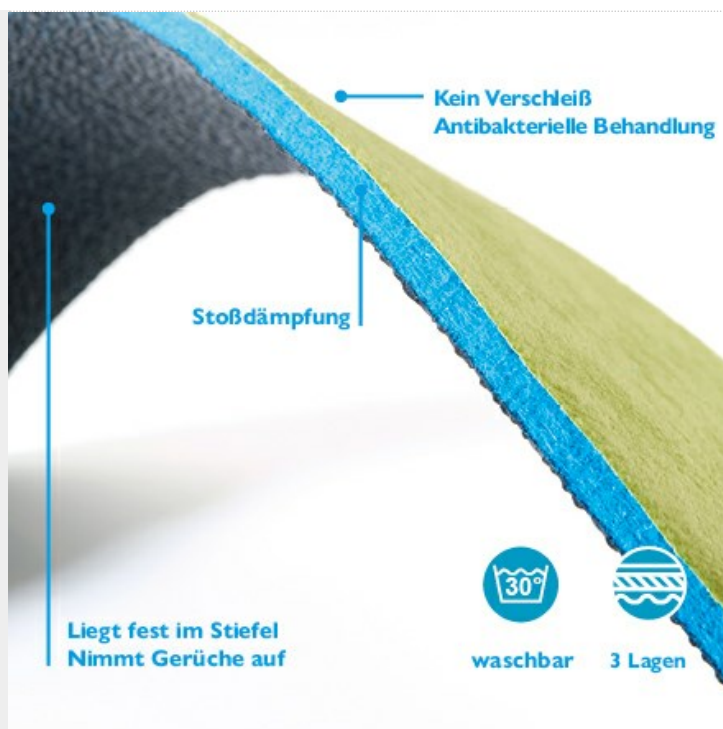

## Bekina Boots Einlegesohlen

### Description

Extra dicke verschleissresistente Einlegesohle für Stiefel und Arbeitsschuhe. Extra solide obere Schicht, extra warmer Filz für ein angenehmes komfortables Gefühl. Unterschicht aus Gel-Latex für Stoßdämpfung. Diese Einlegesohle hat eine angepasste Form, ideal für Anwendung in Stiefeln und Arbeitsschuhen.

### Technical details

<b>Drei Schichten</b>	
• Obere Schicht	Grünes Textil, antibakterielle Behandlung sanitized.
• Zwischenschicht	Cyanfarbener Vliesstoff, mechanisch gestanzt.
• Untere Schicht	Schwarzer Latex mit aktiver Kohle.