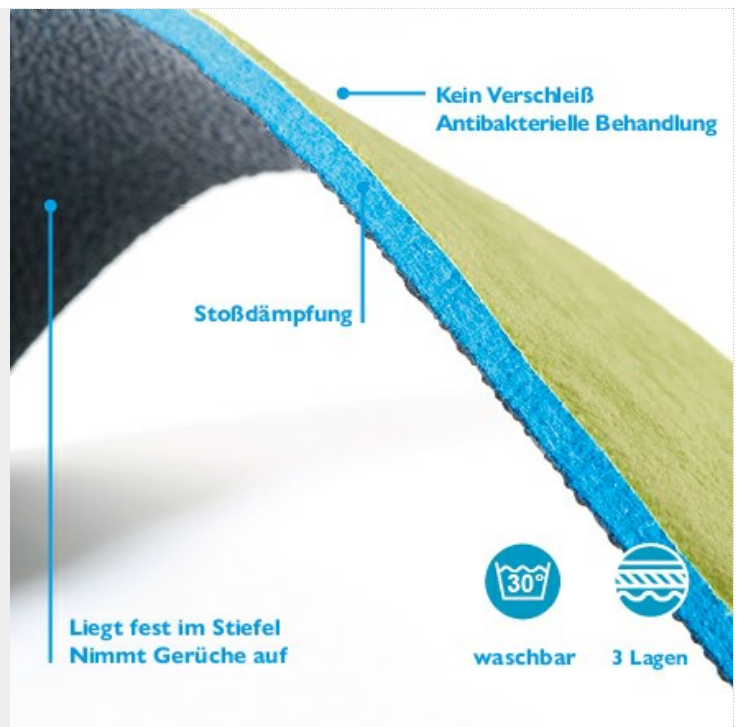

TECHNICAL DATA SHEET

Bekina Boots Einlegesohlen

Bekina Boots

Schuhgrößen	
• EU	36 - 48
• UK	3.5 - 13
• US	4 - 15

Description

Extra dicke verschleissresistente Einlegesohle für Stiefel und Arbeitsschuhe. Extra solide obere Schicht, extra warmer Filz für ein angenehmes komfortables Gefühl. Unterschicht aus Gel-Latex für Stoßdämpfung. Diese Einlegesohle hat eine angepasste Form, ideal für Anwendung in Stiefeln und Arbeitsschuhen.

Technical details

Drei Schichten	
• Obere Schicht	Grünes Textil, antibakterielle Behandlung sanitized.
• Zwischenschicht	Cyanfarbener Vliesstoff, mechanisch gestanzt.
• Untere Schicht	Schwarzer Latex mit aktiver Kohle.

Waschbar auf 30°C