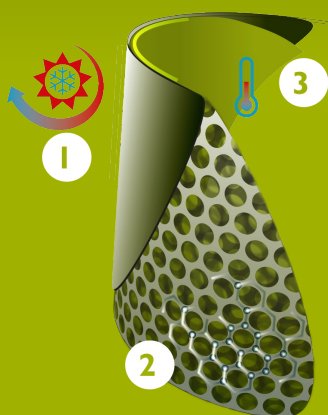

## CARACTERÍSTICAS

- antiestático
- material flexible
- horma: estándar
- excelente agarre incluso en superficies húmedas y aceitosas (suela certificada SRC)
- diferentes colores disponibles: codificación de colores
- resistente al estiércol, las grasas, los aceites y los productos químicos
- fácil a limpiar y desinfectar

## Tabla de tallas

EU 36 - 48 | UK 3.5 - 13 | US 4 - 15

Por favor, añada 1 cm extra para mayor comodidad o cuando lleve calcetines gruesos.

Size EU	Size UK	Size US	A. Longitud de la horma		B. Altura de la caña		C. Circunferencia de la caña	
			mm	inch	mm	inch	mm	inch
36	3.5	4	241	9,49	305	12,01	380	14,96
37	4	5	247	9,72	310	12,20	390	15,35
38	5	5.5	253	9,96	315	12,40	400	15,75
39	6	6	260	10,24	320	12,60	410	16,14
40	6.5	7	267	10,51	325	12,80	420	16,54
41	7	8	273	10,75	330	12,99	420	16,54
42	8	9	280	11,02	335	13,19	430	16,93
43	9	10	287	11,30	340	13,39	440	17,32
44	10	11	294	11,57	345	13,58	450	17,72
45	10.5	12	304	11,97	350	13,78	460	18,11
46	11	13	309	12,17	355	13,98	470	18,50
47	12	14	314	12,36	360	14,17	470	18,50
48	13	15	320	12,60	365	14,37	480	18,90

- 1 Parte frontal sellada: exterior fuerte e impermeable
- 2 Estructura de pequeñas burbujas de aire: ligeras y aislantes
- 3 Proceso térmico autorregulable en el interior

MADE IN BELGIUM

Since 1962

TECNOLOGÍA INNOVADORA