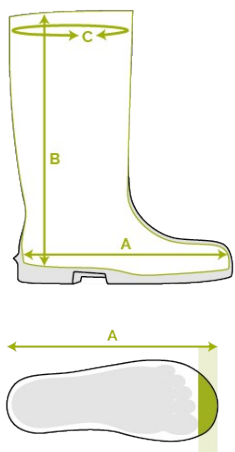

Bekina Boots
plantillas

PAN1P/1053A EN ISO
20347:2012

CARACTERÍSTICAS

- **antiestático**
- **material flexible**
- **horma: estándar**
- **excelente agarre incluso en superficies húmedas y aceitosas (suela certificada SRC)**
- **diferentes colores disponibles: codificación de colores**
- **resistente al estiércol, las grasas, los aceites y los productos químicos**
- **fácil a limpiar y desinfectar**

INNOVATION
THROUGH
CRAFTSMANSHIP

Tabla de tallas

EU 36 - 48 | UK 3.5 - 13 | US 4 - 15

Por favor, añada 1 cm extra para mayor comodidad o cuando lleve calcetines gruesos.

Size EU	Size UK	Size US	A. Longitud de la horma		B. Altura de la caña		C. Circunferencia de la caña	
			mm	inch	mm	inch	mm	inch
36	3.5	4	241	9,49	305	12,01	380	14,96
37	4	5	247	9,72	310	12,20	390	15,35
38	5	5.5	253	9,96	315	12,40	400	15,75
39	6	6	260	10,24	320	12,60	410	16,14
40	6.5	7	267	10,51	325	12,80	420	16,54
41	7	8	273	10,75	330	12,99	420	16,54
42	8	9	280	11,02	335	13,19	430	16,93
43	9	10	287	11,30	340	13,39	440	17,32
44	10	11	294	11,57	345	13,58	450	17,72
45	10.5	12	304	11,97	350	13,78	460	18,11
46	11	13	309	12,17	355	13,98	470	18,50
47	12	14	314	12,36	360	14,17	470	18,50
48	13	15	320	12,60	365	14,37	480	18,90

- 1 Parte frontal sellada: exterior fuerte e impermeable
- 2 Estructura de pequeñas burbujas de aire: ligeras y aislantes
- 3 Proceso térmico autorregulable en el interior

MADE IN
BELGIUM

Since 1962

TECNOLOGÍA INNOVADORA