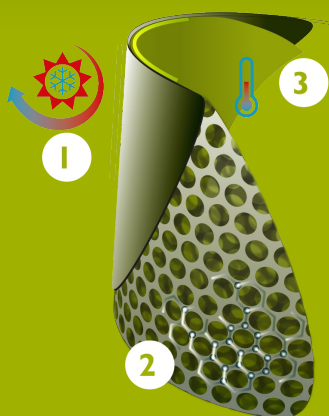

Bekina Boots
plantillas

PAN1P/1053A EN ISO
20347:2012

CARACTERÍSTICAS

- **antiestático**
- **material flexible**
- **horma: estándar**
- **excelente agarre incluso en superficies húmedas y aceitosas (suela certificada SRC)**
- **diferentes colores disponibles: codificación de colores**
- **resistente al estiércol, las grasas, los aceites y los productos químicos**
- **fácil a limpiar y desinfectar**

INNOVATION
THROUGH
CRAFTSMANSHIP

Tabla de tallas

EU 36 - 48 | UK 3.5 - 13 | US 4 - 15

Por favor, añada 1 cm extra para mayor comodidad o cuando lleve calcetines gruesos.

Size EU	Size UK	Size US	A. Longitud de la horma		B. Altura de la caña		C. Circunferencia de la caña	
			mm	inch	mm	inch	mm	inch
36	3.5	4	241	9,49	305	12,01	380	14,96
37	4	5	247	9,72	310	12,20	390	15,35
38	5	5.5	253	9,96	315	12,40	400	15,75
39	6	6	260	10,24	320	12,60	410	16,14
40	6.5	7	267	10,51	325	12,80	420	16,54
41	7	8	273	10,75	330	12,99	420	16,54
42	8	9	280	11,02	335	13,19	430	16,93
43	9	10	287	11,30	340	13,39	440	17,32
44	10	11	294	11,57	345	13,58	450	17,72
45	10.5	12	304	11,97	350	13,78	460	18,11
46	11	13	309	12,17	355	13,98	470	18,50
47	12	14	314	12,36	360	14,17	470	18,50
48	13	15	320	12,60	365	14,37	480	18,90

- 1 Parte frontal sellada: exterior fuerte e impermeable
- 2 Estructura de pequeñas burbujas de aire: ligeras y aislantes
- 3 Proceso térmico autorregulable en el interior

MADE IN
BELGIUM

Since 1962

TECNOLOGÍA INNOVADORA