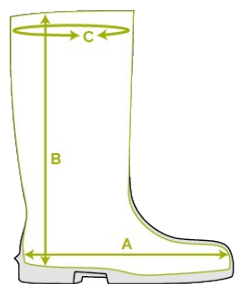

## CARACTERÍSTICAS

- antiestático
- material flexible
- horma: estándar
- excelente agarre incluso en superficies húmedas y aceitosas (suela certificada SRC)
- diferentes colores disponibles: codificación de colores
- resistente al estiércol, las grasas, los aceites y los productos químicos
- fácil a limpiar y desinfectar

## Tabla de tallas

EU 36 - 48 | UK 3.5 - 13 | US 4 - 15

Por favor, añada 1 cm extra para mayor comodidad o cuando lleve calcetines gruesos.

Size EU	Size UK	Size US	A. Longitud de la horma		B. Altura de la caña		C. Circunferencia de la caña	
			mm	inch	mm	inch	mm	inch
36	3.5	4	241	9,49	305	12,01	380	14,96
37	4	5	247	9,72	310	12,20	390	15,35
38	5	5.5	253	9,96	315	12,40	400	15,75
39	6	6	260	10,24	320	12,60	410	16,14
40	6.5	7	267	10,51	325	12,80	420	16,54
41	7	8	273	10,75	330	12,99	420	16,54
42	8	9	280	11,02	335	13,19	430	16,93
43	9	10	287	11,30	340	13,39	440	17,32
44	10	11	294	11,57	345	13,58	450	17,72
45	10.5	12	304	11,97	350	13,78	460	18,11
46	11	13	309	12,17	355	13,98	470	18,50
47	12	14	314	12,36	360	14,17	470	18,50
48	13	15	320	12,60	365	14,37	480	18,90