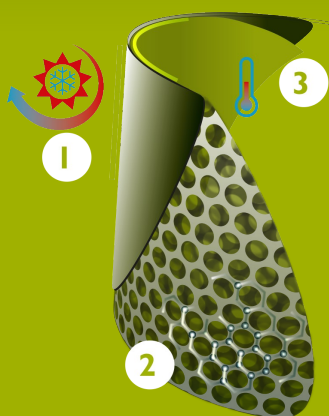

### CARACTERÍSTICAS

- antiestático
- agarre de escalera en la suela para mayor seguridad
- material flexible
- horma: estándar
- excelente agarre incluso en superficies húmedas y aceitosas (suela certificada SRC)
- resistente al estiércol, las grasas, los aceites y los productos químicos
- fácil a limpiar y desinfectar

## Tabla de tallas

EU 36 - 48 | UK 3.5 - 13 | US 4 - 15

Por favor, añada 1 cm extra para mayor comodidad o cuando lleve calcetines gruesos.

Size EU	Size UK	Size US	A. Longitud de la horma		B. Altura de la caña		C. Circunferencia de la caña	
			mm	inch	mm	inch	mm	inch
36	3.5	4	241	9,49	305	12,01	380	14,96
37	4	5	247	9,72	310	12,20	390	15,35
38	5	5.5	253	9,96	315	12,40	400	15,75
39	6	6	260	10,24	320	12,60	410	16,14
40	6.5	7	267	10,51	325	12,80	420	16,54
41	7	8	273	10,75	330	12,99	420	16,54
42	8	9	280	11,02	335	13,19	430	16,93
43	9	10	287	11,30	340	13,39	440	17,32
44	10	11	294	11,57	345	13,58	450	17,72
45	10.5	12	304	11,97	350	13,78	460	18,11
46	11	13	309	12,17	355	13,98	470	18,50
47	12	14	314	12,36	360	14,17	470	18,50
48	13	15	320	12,60	365	14,37	480	18,90

- 1 Parte frontal sellada: exterior fuerte e impermeable
- 2 Estructura de pequeñas burbujas de aire: ligeras y aislantes
- 3 Proceso térmico autorregulable en el interior

MADE IN  
BELGIUM

Since 1962

TECNOLOGÍA INNOVADORA