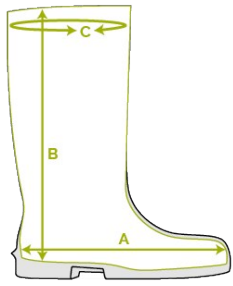

Bekina Boots
plantillas

-20°C
-4°F

04

PVC
free

PAN1P/9180A EN ISO
20344:2022+A1:2024
EN ISO
20347:2022+A1:2024

steplite

EASYGRIP

CARACTERÍSTICAS

- antiestático
- agarre de escalera en la suela para mayor seguridad
- material flexible
- horma: estándar
- excelente agarre incluso en superficies húmedas y aceitosas (suela certificada SRC)
- resistente al estiércol, las grasas, los aceites y los productos químicos
- fácil a limpiar y desinfectar

INNOVATION
THROUGH
CRAFTSMANSHIP

Tabla de tallas

EU 36 - 48 | UK 3.5 - 13 | US 4 - 15

Por favor, añada 1 cm extra para mayor comodidad o cuando lleve calcetines gruesos.

Size EU	Size UK	Size US	A. Longitud de la horma		B. Altura de la caña		C. Circunferencia de la caña	
			mm	inch	mm	inch	mm	inch
36	3.5	4	241	9,49	305	12,01	380	14,96
37	4	5	247	9,72	310	12,20	390	15,35
38	5	5.5	253	9,96	315	12,40	400	15,75
39	6	6	260	10,24	320	12,60	410	16,14
40	6.5	7	267	10,51	325	12,80	420	16,54
41	7	8	273	10,75	330	12,99	420	16,54
42	8	9	280	11,02	335	13,19	430	16,93
43	9	10	287	11,30	340	13,39	440	17,32
44	10	11	294	11,57	345	13,58	450	17,72
45	10.5	12	304	11,97	350	13,78	460	18,11
46	11	13	309	12,17	355	13,98	470	18,50
47	12	14	314	12,36	360	14,17	470	18,50
48	13	15	320	12,60	365	14,37	480	18,90