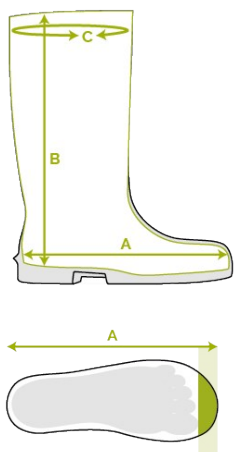

### CARACTERÍSTICAS

- antiestático
- agarre de escalera en la suela para mayor seguridad
- material flexible
- horma: estándar
- excelente agarre incluso en superficies húmedas y aceitosas (suela certificada SRC)
- resistente al estiércol, las grasas, los aceites y los productos químicos
- fácil a limpiar y desinfectar

## Tabla de tallas

EU 36 - 48 | UK 3.5 - 13 | US 4 - 15

Por favor, añada 1 cm extra para mayor comodidad o cuando lleve calcetines gruesos.

Size EU	Size UK	Size US	A. Longitud de la horma		B. Altura de la caña		C. Circunferencia de la caña	
			mm	inch	mm	inch	mm	inch
36	3.5	4	241	9,49	305	12,01	380	14,96
37	4	5	247	9,72	310	12,20	390	15,35
38	5	5.5	253	9,96	315	12,40	400	15,75
39	6	6	260	10,24	320	12,60	410	16,14
40	6.5	7	267	10,51	325	12,80	420	16,54
41	7	8	273	10,75	330	12,99	420	16,54
42	8	9	280	11,02	335	13,19	430	16,93
43	9	10	287	11,30	340	13,39	440	17,32
44	10	11	294	11,57	345	13,58	450	17,72
45	10.5	12	304	11,97	350	13,78	460	18,11
46	11	13	309	12,17	355	13,98	470	18,50
47	12	14	314	12,36	360	14,17	470	18,50
48	13	15	320	12,60	365	14,37	480	18,90