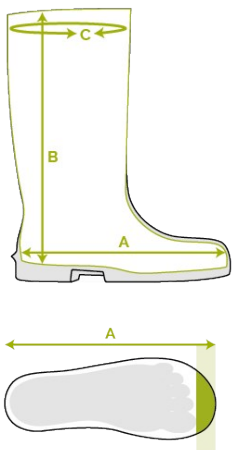

Bekina Boots plantillas

+

- 20°C
- 4°F

S4

PVC free RFID

PAN3P/1053A EN ISO 20345:2011

steplite

EASYGRIP

CARACTERÍSTICAS

- antiestático
- agarre de escalera en la suela para mayor seguridad
- material flexible
- horma: estándar
- excelente agarre incluso en superficies húmedas y aceitosas (suela certificada SRC)
- resistente al estiércol, las grasas, los aceites y los productos químicos
- fácil a limpiar y desinfectar

INNOVATION
THROUGH
CRAFTSMANSHIP

Tabla de tallas

EU 36 - 48 | UK 3.5 - 13 | US 4 - 15

Por favor, añada 1 cm extra para mayor comodidad o cuando lleve calcetines gruesos.

Size EU	Size UK	Size US	A. Longitud de la horma		B. Altura de la caña		C. Circunferencia de la caña	
			mm	inch	mm	inch	mm	inch
36	3.5	4	241	9,49	305	12,01	380	14,96
37	4	5	247	9,72	310	12,20	390	15,35
38	5	5.5	253	9,96	315	12,40	400	15,75
39	6	6	260	10,24	320	12,60	410	16,14
40	6.5	7	267	10,51	325	12,80	420	16,54
41	7	8	273	10,75	330	12,99	420	16,54
42	8	9	280	11,02	335	13,19	430	16,93
43	9	10	287	11,30	340	13,39	440	17,32
44	10	11	294	11,57	345	13,58	450	17,72
45	10.5	12	304	11,97	350	13,78	460	18,11
46	11	13	309	12,17	355	13,98	470	18,50
47	12	14	314	12,36	360	14,17	470	18,50
48	13	15	320	12,60	365	14,37	480	18,90