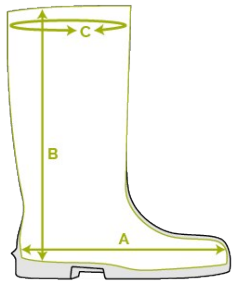

Bekina Boots
plantillas

PAN3P/1053A EN ISO
20344:2022+A1:2024
EN ISO
20345:2022+A1:2024

steplite

EASYGRIP

CARACTERÍSTICAS

- antiestático
- agarre de escalera en la suela para mayor seguridad
- material flexible
- horma: estándar
- excelente agarre incluso en superficies húmedas y aceitosas (suela certificada SRC)
- resistente al estiércol, las grasas, los aceites y los productos químicos
- fácil a limpiar y desinfectar

INNOVATION
THROUGH
CRAFTSMANSHIP

Tabla de tallas

EU 36 - 48 | UK 3.5 - 13 | US 4 - 15

Por favor, añada 1 cm extra para mayor comodidad o cuando lleve calcetines gruesos.

Size EU	Size UK	Size US	A. Longitud de la horma		B. Altura de la caña		C. Circunferencia de la caña	
			mm	inch	mm	inch	mm	inch
36	3.5	4	241	9,49	305	12,01	380	14,96
37	4	5	247	9,72	310	12,20	390	15,35
38	5	5.5	253	9,96	315	12,40	400	15,75
39	6	6	260	10,24	320	12,60	410	16,14
40	6.5	7	267	10,51	325	12,80	420	16,54
41	7	8	273	10,75	330	12,99	420	16,54
42	8	9	280	11,02	335	13,19	430	16,93
43	9	10	287	11,30	340	13,39	440	17,32
44	10	11	294	11,57	345	13,58	450	17,72
45	10.5	12	304	11,97	350	13,78	460	18,11
46	11	13	309	12,17	355	13,98	470	18,50
47	12	14	314	12,36	360	14,17	470	18,50
48	13	15	320	12,60	365	14,37	480	18,90