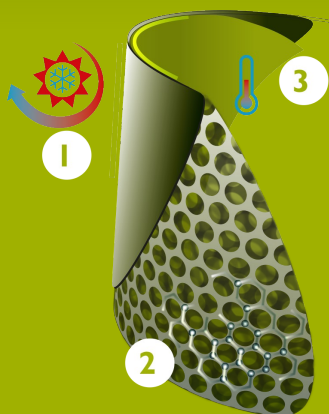

CARACTERÍSTICAS

- antiestático
- agarre de escalera en la suela para mayor seguridad
- material flexible
- horma: estándar
- excelente agarre incluso en superficies húmedas y aceitosas (suela certificada SRC)
- resistente al estiércol, las grasas, los aceites y los productos químicos
- fácil a limpiar y desinfectar

INNOVATION
THROUGH
CRAFTSMANSHIP

Tabla de tallas

EU 36 - 48 | UK 3.5 - 13 | US 4 - 15

Por favor, añada 1 cm extra para mayor comodidad o cuando lleve calcetines gruesos.

Size EU	Size UK	Size US	A. Longitud de la horma		B. Altura de la caña		C. Circunferencia de la caña	
			mm	inch	mm	inch	mm	inch
36	3.5	4	241	9,49	305	12,01	380	14,96
37	4	5	247	9,72	310	12,20	390	15,35
38	5	5.5	253	9,96	315	12,40	400	15,75
39	6	6	260	10,24	320	12,60	410	16,14
40	6.5	7	267	10,51	325	12,80	420	16,54
41	7	8	273	10,75	330	12,99	420	16,54
42	8	9	280	11,02	335	13,19	430	16,93
43	9	10	287	11,30	340	13,39	440	17,32
44	10	11	294	11,57	345	13,58	450	17,72
45	10.5	12	304	11,97	350	13,78	460	18,11
46	11	13	309	12,17	355	13,98	470	18,50
47	12	14	314	12,36	360	14,17	470	18,50
48	13	15	320	12,60	365	14,37	480	18,90

- 1 Parte frontal sellada: exterior fuerte e impermeable
- 2 Estructura de pequeñas burbujas de aire: ligeras y aislantes
- 3 Proceso térmico autorregulable en el interior

MADE IN BELGIUM

Since 1962

TECNOLOGÍA INNOVADORA