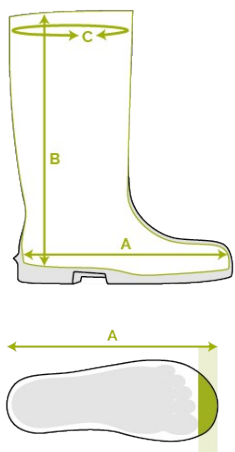

Bekina Boots
plantillas

PAN3P/5353A EN ISO
20345:2011

steplite

EASYGRIP

CARACTERÍSTICAS

- antiestático
- agarre de escalera en la suela para mayor seguridad
- material flexible
- horma: estándar
- excelente agarre incluso en superficies húmedas y aceitosas (suela certificada SRC)
- resistente al estiércol, las grasas, los aceites y los productos químicos
- fácil a limpiar y desinfectar

INNOVATION
THROUGH
CRAFTSMANSHIP

Tabla de tallas

EU 36 - 48 | UK 3.5 - 13 | US 4 - 15

Por favor, añada 1 cm extra para mayor comodidad o cuando lleve calcetines gruesos.

Size EU	Size UK	Size US	A. Longitud de la horma		B. Altura de la caña		C. Circunferencia de la caña	
			mm	inch	mm	inch	mm	inch
36	3.5	4	241	9,49	305	12,01	380	14,96
37	4	5	247	9,72	310	12,20	390	15,35
38	5	5.5	253	9,96	315	12,40	400	15,75
39	6	6	260	10,24	320	12,60	410	16,14
40	6.5	7	267	10,51	325	12,80	420	16,54
41	7	8	273	10,75	330	12,99	420	16,54
42	8	9	280	11,02	335	13,19	430	16,93
43	9	10	287	11,30	340	13,39	440	17,32
44	10	11	294	11,57	345	13,58	450	17,72
45	10.5	12	304	11,97	350	13,78	460	18,11
46	11	13	309	12,17	355	13,98	470	18,50
47	12	14	314	12,36	360	14,17	470	18,50
48	13	15	320	12,60	365	14,37	480	18,90

- 1 Parte frontal sellada: exterior fuerte e impermeable
- 2 Estructura de pequeñas burbujas de aire: ligeras y aislantes
- 3 Proceso térmico autorregulable en el interior

MADE IN BELGIUM

Since 1962

TECNOLOGÍA INNOVADORA