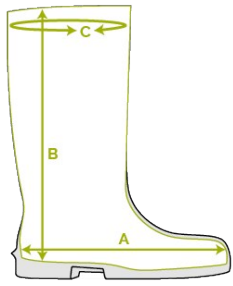

Bekina Boots
plantillas

PAN3P/5353A EN ISO
20344:2022+A1:2024
EN ISO
20345:2022+A1:2024

steplite

EASYGRIP

CARACTERÍSTICAS

- antiestático
- agarre de escalera en la suela para mayor seguridad
- material flexible
- horma: estándar
- excelente agarre incluso en superficies húmedas y aceitosas (suela certificada SRC)
- resistente al estiércol, las grasas, los aceites y los productos químicos
- fácil a limpiar y desinfectar

INNOVATION
THROUGH
CRAFTSMANSHIP

Tabla de tallas

EU 36 - 48 | UK 3.5 - 13 | US 4 - 15

Por favor, añada 1 cm extra para mayor comodidad o cuando lleve calcetines gruesos.

Size EU	Size UK	Size US	A. Longitud de la horma		B. Altura de la caña		C. Circunferencia de la caña	
			mm	inch	mm	inch	mm	inch
36	3.5	4	241	9,49	305	12,01	380	14,96
37	4	5	247	9,72	310	12,20	390	15,35
38	5	5.5	253	9,96	315	12,40	400	15,75
39	6	6	260	10,24	320	12,60	410	16,14
40	6.5	7	267	10,51	325	12,80	420	16,54
41	7	8	273	10,75	330	12,99	420	16,54
42	8	9	280	11,02	335	13,19	430	16,93
43	9	10	287	11,30	340	13,39	440	17,32
44	10	11	294	11,57	345	13,58	450	17,72
45	10.5	12	304	11,97	350	13,78	460	18,11
46	11	13	309	12,17	355	13,98	470	18,50
47	12	14	314	12,36	360	14,17	470	18,50
48	13	15	320	12,60	365	14,37	480	18,90