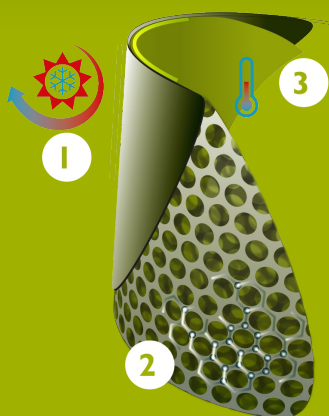

Bekina Boots
plantillas

PAN3P/5353A EN ISO
20345:2011

steplite

EASYGRIP

CARACTERÍSTICAS

- antiestático
- agarre de escalera en la suela para mayor seguridad
- material flexible
- horma: estándar
- excelente agarre incluso en superficies húmedas y aceitosas (suela certificada SRC)
- resistente al estiércol, las grasas, los aceites y los productos químicos
- fácil a limpiar y desinfectar

INNOVATION
THROUGH
CRAFTSMANSHIP

Tabla de tallas

EU 36 - 48 | UK 3.5 - 13 | US 4 - 15

Por favor, añada 1 cm extra para mayor comodidad o cuando lleve calcetines gruesos.

Size EU	Size UK	Size US	A. Longitud de la horma		B. Altura de la caña		C. Circunferencia de la caña	
			mm	inch	mm	inch	mm	inch
36	3.5	4	241	9,49	305	12,01	380	14,96
37	4	5	247	9,72	310	12,20	390	15,35
38	5	5.5	253	9,96	315	12,40	400	15,75
39	6	6	260	10,24	320	12,60	410	16,14
40	6.5	7	267	10,51	325	12,80	420	16,54
41	7	8	273	10,75	330	12,99	420	16,54
42	8	9	280	11,02	335	13,19	430	16,93
43	9	10	287	11,30	340	13,39	440	17,32
44	10	11	294	11,57	345	13,58	450	17,72
45	10.5	12	304	11,97	350	13,78	460	18,11
46	11	13	309	12,17	355	13,98	470	18,50
47	12	14	314	12,36	360	14,17	470	18,50
48	13	15	320	12,60	365	14,37	480	18,90

- 1 Parte frontal sellada: exterior fuerte e impermeable
- 2 Estructura de pequeñas burbujas de aire: ligeras y aislantes
- 3 Proceso térmico autorregulable en el interior

MADE IN BELGIUM

Since 1962

TECNOLOGÍA INNOVADORA