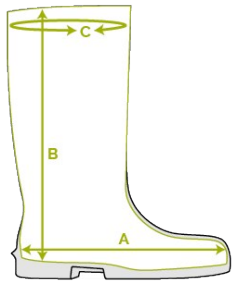

Bekina Boots
plantillas

-20°C
-4°F

S4

PVC
free

PAN3P/9180A EN ISO
20344:2022+A1:2024
EN ISO
20345:2022+A1:2024

steplite

EASYGRIP

CARACTERÍSTICAS

- antiestático
- agarre de escalera en la suela para mayor seguridad
- material flexible
- horma: estándar
- excelente agarre incluso en superficies húmedas y aceitosas (suela certificada SRC)
- resistente al estiércol, las grasas, los aceites y los productos químicos
- fácil a limpiar y desinfectar

INNOVATION
THROUGH
CRAFTSMANSHIP

Tabla de tallas

EU 36 - 48 | UK 3.5 - 13 | US 4 - 15

Por favor, añada 1 cm extra para mayor comodidad o cuando lleve calcetines gruesos.

Size EU	Size UK	Size US	A. Longitud de la horma		B. Altura de la caña		C. Circunferencia de la caña	
			mm	inch	mm	inch	mm	inch
36	3.5	4	241	9,49	305	12,01	380	14,96
37	4	5	247	9,72	310	12,20	390	15,35
38	5	5.5	253	9,96	315	12,40	400	15,75
39	6	6	260	10,24	320	12,60	410	16,14
40	6.5	7	267	10,51	325	12,80	420	16,54
41	7	8	273	10,75	330	12,99	420	16,54
42	8	9	280	11,02	335	13,19	430	16,93
43	9	10	287	11,30	340	13,39	440	17,32
44	10	11	294	11,57	345	13,58	450	17,72
45	10.5	12	304	11,97	350	13,78	460	18,11
46	11	13	309	12,17	355	13,98	470	18,50
47	12	14	314	12,36	360	14,17	470	18,50
48	13	15	320	12,60	365	14,37	480	18,90