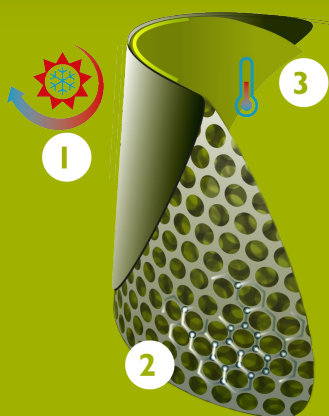

Bekina Boots
plantillas

PAN4P/2080A EN ISO
20345:2011

steplite

EASYGRIP

CARACTERÍSTICAS

- antiestático
- agarre de escalera en la suela para mayor seguridad
- material flexible
- horma: estándar
- excelente agarre incluso en superficies húmedas y aceitosas (suela certificada SRC)
- resistente al estiércol, las grasas, los aceites y los productos químicos
- fácil a limpiar y desinfectar

INNOVATION
THROUGH
CRAFTSMANSHIP

Tabla de tallas

EU 36 - 48 | UK 3.5 - 13 | US 4 - 15

Por favor, añada 1 cm extra para mayor comodidad o cuando lleve calcetines gruesos.

Size EU	Size UK	Size US	A. Longitud de la horma		B. Altura de la caña		C. Circunferencia de la caña	
			mm	inch	mm	inch	mm	inch
36	3.5	4	241	9,49	305	12,01	380	14,96
37	4	5	247	9,72	310	12,20	390	15,35
38	5	5.5	253	9,96	315	12,40	400	15,75
39	6	6	260	10,24	320	12,60	410	16,14
40	6.5	7	267	10,51	325	12,80	420	16,54
41	7	8	273	10,75	330	12,99	420	16,54
42	8	9	280	11,02	335	13,19	430	16,93
43	9	10	287	11,30	340	13,39	440	17,32
44	10	11	294	11,57	345	13,58	450	17,72
45	10.5	12	304	11,97	350	13,78	460	18,11
46	11	13	309	12,17	355	13,98	470	18,50
47	12	14	314	12,36	360	14,17	470	18,50
48	13	15	320	12,60	365	14,37	480	18,90

- 1 Parte frontal sellada: exterior fuerte e impermeable
- 2 Estructura de pequeñas burbujas de aire: ligeras y aislantes
- 3 Proceso térmico autorregulable en el interior

MADE IN
BELGIUM

Since 1962

TECNOLOGÍA INNOVADORA