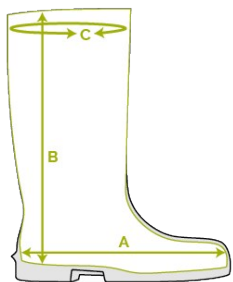

Bekina Boots
plantillas

PAN4P/2080A EN ISO
20345:2011

steplite

EASYGRIP

CARACTERÍSTICAS

- antiestático
- agarre de escalera en la suela para mayor seguridad
- material flexible
- horma: estándar
- excelente agarre incluso en superficies húmedas y aceitosas (suela certificada SRC)
- resistente al estiércol, las grasas, los aceites y los productos químicos
- fácil a limpiar y desinfectar

INNOVATION
THROUGH
CRAFTSMANSHIP

Tabla de tallas

EU 36 - 48 | UK 3.5 - 13 | US 4 - 15

Por favor, añada 1 cm extra para mayor comodidad o cuando lleve calcetines gruesos.

Size EU	Size UK	Size US	A. Longitud de la horma		B. Altura de la caña		C. Circunferencia de la caña	
			mm	inch	mm	inch	mm	inch
36	3.5	4	241	9,49	305	12,01	380	14,96
37	4	5	247	9,72	310	12,20	390	15,35
38	5	5.5	253	9,96	315	12,40	400	15,75
39	6	6	260	10,24	320	12,60	410	16,14
40	6.5	7	267	10,51	325	12,80	420	16,54
41	7	8	273	10,75	330	12,99	420	16,54
42	8	9	280	11,02	335	13,19	430	16,93
43	9	10	287	11,30	340	13,39	440	17,32
44	10	11	294	11,57	345	13,58	450	17,72
45	10.5	12	304	11,97	350	13,78	460	18,11
46	11	13	309	12,17	355	13,98	470	18,50
47	12	14	314	12,36	360	14,17	470	18,50
48	13	15	320	12,60	365	14,37	480	18,90