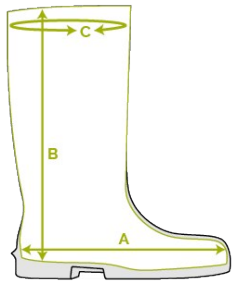

Bekina Boots
plantillas

PAN4P/8080A EN ISO
20344:2022+A1:2024
EN ISO
20345:2022+A1:2024

steplite

EASYGRIP

CARACTERÍSTICAS

- antiestático
- agarre de escalera en la suela para mayor seguridad
- material flexible
- horma: estándar
- excelente agarre incluso en superficies húmedas y aceitosas (suela certificada SRC)
- resistente al estiércol, las grasas, los aceites y los productos químicos
- fácil a limpiar y desinfectar

INNOVATION
THROUGH
CRAFTSMANSHIP

Tabla de tallas

EU 36 - 48 | UK 3.5 - 13 | US 4 - 15

Por favor, añada 1 cm extra para mayor comodidad o cuando lleve calcetines gruesos.

Size EU	Size UK	Size US	A. Longitud de la horma		B. Altura de la caña		C. Circunferencia de la caña	
			mm	inch	mm	inch	mm	inch
36	3.5	4	241	9,49	305	12,01	380	14,96
37	4	5	247	9,72	310	12,20	390	15,35
38	5	5.5	253	9,96	315	12,40	400	15,75
39	6	6	260	10,24	320	12,60	410	16,14
40	6.5	7	267	10,51	325	12,80	420	16,54
41	7	8	273	10,75	330	12,99	420	16,54
42	8	9	280	11,02	335	13,19	430	16,93
43	9	10	287	11,30	340	13,39	440	17,32
44	10	11	294	11,57	345	13,58	450	17,72
45	10.5	12	304	11,97	350	13,78	460	18,11
46	11	13	309	12,17	355	13,98	470	18,50
47	12	14	314	12,36	360	14,17	470	18,50
48	13	15	320	12,60	365	14,37	480	18,90