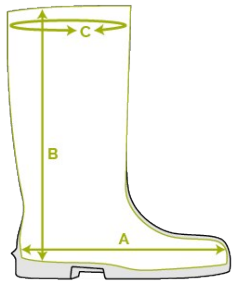

### CARACTERÍSTICAS

- antiestático
- agarre de escalera en la suela para mayor seguridad
- material flexible
- horma: estándar
- excelente agarre incluso en superficies húmedas y aceitosas (suela certificada SRC)
- resistente al estiércol, las grasas, los aceites y los productos químicos
- fácil a limpiar y desinfectar

## Tabla de tallas

EU 36 - 48 | UK 3.5 - 13 | US 4 - 15

Por favor, añada 1 cm extra para mayor comodidad o cuando lleve calcetines gruesos.

Size EU	Size UK	Size US	A. Longitud de la horma		B. Altura de la caña		C. Circunferencia de la caña	
			mm	inch	mm	inch	mm	inch
36	3.5	4	241	9,49	305	12,01	380	14,96
37	4	5	247	9,72	310	12,20	390	15,35
38	5	5.5	253	9,96	315	12,40	400	15,75
39	6	6	260	10,24	320	12,60	410	16,14
40	6.5	7	267	10,51	325	12,80	420	16,54
41	7	8	273	10,75	330	12,99	420	16,54
42	8	9	280	11,02	335	13,19	430	16,93
43	9	10	287	11,30	340	13,39	440	17,32
44	10	11	294	11,57	345	13,58	450	17,72
45	10.5	12	304	11,97	350	13,78	460	18,11
46	11	13	309	12,17	355	13,98	470	18,50
47	12	14	314	12,36	360	14,17	470	18,50
48	13	15	320	12,60	365	14,37	480	18,90