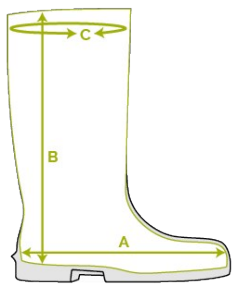

CARACTERÍSTICAS

- antiestático
- resistente al corte
- agarre de escalera en la suela para mayor seguridad
- horma más ancha
- seguridad: puntera sin metal (S4): anti corrosión
- excelente agarre incluso en superficies húmedas y aceitosas (suela certificada SRC)
- suela más gruesa: aislamiento contra el frío para pies más calientes
- resistente al estiércol, las grasas, los aceites y los productos químicos

INNOVATION
THROUGH
CRAFTSMANSHIP

Tabla de tallas

EU 37 - 48 | UK 4 - 13 | US 5 - 15

Por favor, añada 1 cm extra para mayor comodidad o cuando lleve calcetines gruesos.

Size EU	Size UK	Size US	A. Longitud de la horma		B. Altura de la caña		C. Circunferencia de la caña	
			mm	inch	mm	inch	mm	inch
37	4	5	247	9,72	305	12,01	410	16,14
38	5	5.5	253	9,96	310	12,20	420	16,54
39	6	6	260	10,24	315	12,40	430	16,93
40	6.5	7	267	10,51	320	12,60	430	16,93
41	7	8	273	10,75	325	12,80	440	17,32
42	8	9	280	11,02	330	12,99	450	17,72
43	9	10	287	11,30	335	13,19	460	18,11
44	10	11	294	11,57	340	13,39	470	18,50
45	10.5	12	300	11,81	345	13,58	480	18,90
46	11	13	307	12,09	350	13,78	480	18,90
47	12	14	314	12,36	355	13,98	490	19,29
48	13	15	320	12,60	360	14,17	490	19,29