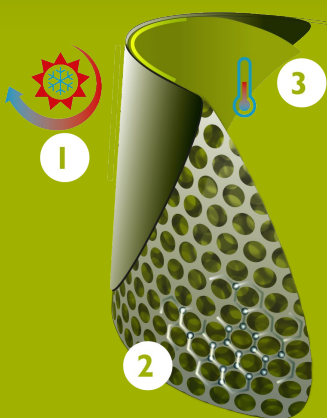

CARACTERÍSTICAS

- antiestático
- resistente al corte
- agarre de escalera en la suela para mayor seguridad
- horma más ancha
- seguridad: puntera sin metal (S4): anti corrosión
- excelente agarre incluso en superficies húmedas y aceitosas (suela certificada SRC)
- suela más gruesa: aislamiento contra el frío para pies más calientes
- resistente al estiércol, las grasas, los aceites y los productos químicos

INNOVATION
THROUGH
CRAFTSMANSHIP

Tabla de tallas

EU 37 - 48 | UK 4 - 13 | US 5 - 15

Por favor, añada 1 cm extra para mayor comodidad o cuando lleve calcetines gruesos.

Size EU	Size UK	Size US	A. Longitud de la horma		B. Altura de la caña		C. Circunferencia de la caña	
			mm	inch	mm	inch	mm	inch
37	4	5	247	9,72	305	12,01	410	16,14
38	5	5.5	253	9,96	310	12,20	420	16,54
39	6	6	260	10,24	315	12,40	430	16,93
40	6.5	7	267	10,51	320	12,60	430	16,93
41	7	8	273	10,75	325	12,80	440	17,32
42	8	9	280	11,02	330	12,99	450	17,72
43	9	10	287	11,30	335	13,19	460	18,11
44	10	11	294	11,57	340	13,39	470	18,50
45	10.5	12	300	11,81	345	13,58	480	18,90
46	11	13	307	12,09	350	13,78	480	18,90
47	12	14	314	12,36	355	13,98	490	19,29
48	13	15	320	12,60	360	14,17	490	19,29

- 1 Parte frontal sellada: exterior fuerte e impermeable
- 2 Estructura de pequeñas burbujas de aire: ligeras y aislantes
- 3 Proceso térmico autorregulable en el interior

MADE IN BELGIUM

Since 1962

TECNOLOGÍA INNOVADORA