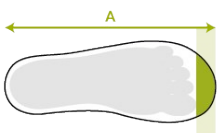

CARACTERÍSTICAS

- antiestático
- resistente al corte
- agarre de escalera en la suela para mayor seguridad
- horma más ancha
- seguridad: puntera sin metal (S4): anti corrosión
- excelente agarre incluso en superficies húmedas y aceitosas (suela certificada SRC)
- suela más gruesa: aislamiento contra el frío para pies más calientes
- resistente al estiércol, las grasas, los aceites y los productos químicos

INNOVATION
THROUGH
CRAFTSMANSHIP

Tabla de tallas

EU 37 - 48 | UK 4 - 13 | US 5 - 15

Por favor, añada 1 cm extra para mayor comodidad o cuando lleve calcetines gruesos.

Size EU	Size UK	Size US	A. Longitud de la horma		B. Altura de la caña		C. Circunferencia de la caña	
			mm	inch	mm	inch	mm	inch
37	4	5	247	9,72	305	12,01	410	16,14
38	5	5.5	253	9,96	310	12,20	420	16,54
39	6	6	260	10,24	315	12,40	430	16,93
40	6.5	7	267	10,51	320	12,60	430	16,93
41	7	8	273	10,75	325	12,80	440	17,32
42	8	9	280	11,02	330	12,99	450	17,72
43	9	10	287	11,30	335	13,19	460	18,11
44	10	11	294	11,57	340	13,39	470	18,50
45	10.5	12	300	11,81	345	13,58	480	18,90
46	11	13	307	12,09	350	13,78	480	18,90
47	12	14	314	12,36	355	13,98	490	19,29
48	13	15	320	12,60	360	14,17	490	19,29