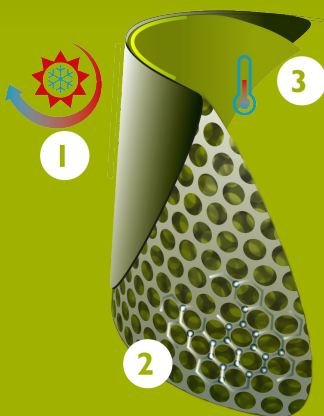

Bekina Boots
plantillas
ergonómicas

XAC9P/6253A EN ISO
20345:2011

stepliteX

THERMOPROTEC

CARACTERÍSTICAS

- antiestático
- puntera sin metal y suela antiperforación: hace la bota más ligera y cálida
- resistente al corte
- agarre de escalera en la suela para mayor seguridad
- horma más ancha
- excelente agarre incluso en superficies húmedas y aceitosas (suela certificada SRC)
- suela más gruesa: aislamiento contra el frío para pies más calientes
- resistente al estiércol, las grasas, los aceites y los productos químicos

INNOVATION
THROUGH
CRAFTSMANSHIP

Tabla de tallas

EU 37 - 48 | UK 4 - 13 | US 5 - 15

Por favor, añada 1 cm extra para mayor comodidad o cuando lleve calcetines gruesos.

Size EU	Size UK	Size US	A. Longitud de la horma		B. Altura de la caña		C. Circunferencia de la caña	
			mm	inch	mm	inch	mm	inch
37	4	5	247	9,72	305	12,01	410	16,14
38	5	5.5	253	9,96	310	12,20	420	16,54
39	6	6	260	10,24	315	12,40	430	16,93
40	6.5	7	267	10,51	320	12,60	430	16,93
41	7	8	273	10,75	325	12,80	440	17,32
42	8	9	280	11,02	330	12,99	450	17,72
43	9	10	287	11,30	335	13,19	460	18,11
44	10	11	294	11,57	340	13,39	470	18,50
45	10.5	12	300	11,81	345	13,58	480	18,90
46	11	13	307	12,09	350	13,78	480	18,90
47	12	14	314	12,36	355	13,98	490	19,29
48	13	15	320	12,60	360	14,17	490	19,29

- 1 Parte frontal sellada: exterior fuerte e impermeable
- 2 Estructura de pequeñas burbujas de aire: ligeras y aislantes
- 3 Proceso térmico autorregulable en el interior

MADE IN BELGIUM

Since 1962

TECNOLOGÍA INNOVADORA