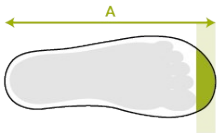

Bekina Boots
plantillas
ergonómicas

XAC9P/6253A EN ISO
20345:2011

stepliteX

THERMOPROTEC

CARACTERÍSTICAS

- antiestático
- puntera sin metal y suela antiperforación: hace la bota más ligera y cálida
- resistente al corte
- agarre de escalera en la suela para mayor seguridad
- horma más ancha
- excelente agarre incluso en superficies húmedas y aceitosas (suela certificada SRC)
- suela más gruesa: aislamiento contra el frío para pies más calientes
- resistente al estiércol, las grasas, los aceites y los productos químicos

INNOVATION
THROUGH
CRAFTSMANSHIP

Tabla de tallas

EU 37 - 48 | UK 4 - 13 | US 5 - 15

Por favor, añada 1 cm extra para mayor comodidad o cuando lleve calcetines gruesos.

Size EU	Size UK	Size US	A. Longitud de la horma		B. Altura de la caña		C. Circunferencia de la caña	
			mm	inch	mm	inch	mm	inch
37	4	5	247	9,72	305	12,01	410	16,14
38	5	5.5	253	9,96	310	12,20	420	16,54
39	6	6	260	10,24	315	12,40	430	16,93
40	6.5	7	267	10,51	320	12,60	430	16,93
41	7	8	273	10,75	325	12,80	440	17,32
42	8	9	280	11,02	330	12,99	450	17,72
43	9	10	287	11,30	335	13,19	460	18,11
44	10	11	294	11,57	340	13,39	470	18,50
45	10.5	12	300	11,81	345	13,58	480	18,90
46	11	13	307	12,09	350	13,78	480	18,90
47	12	14	314	12,36	355	13,98	490	19,29
48	13	15	320	12,60	360	14,17	490	19,29