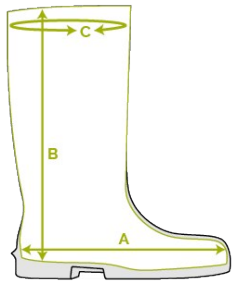

Bekina Boots
plantillas
ergonómicas

XAC9P/6253A EN ISO
20345:2011

stepliteX

THERMOPROTEC

CARACTERÍSTICAS

- antiestático
- puntera sin metal y suela antiperforación: hace la bota más ligera y cálida
- resistente al corte
- agarre de escalera en la suela para mayor seguridad
- horma más ancha
- excelente agarre incluso en superficies húmedas y aceitosas (suela certificada SRC)
- suela más gruesa: aislamiento contra el frío para pies más calientes
- resistente al estiércol, las grasas, los aceites y los productos químicos

INNOVATION
THROUGH
CRAFTSMANSHIP

Tabla de tallas

EU 37 - 48 | UK 4 - 13 | US 5 - 15

Por favor, añada 1 cm extra para mayor comodidad o cuando lleve calcetines gruesos.

Size EU	Size UK	Size US	A. Longitud de la horma		B. Altura de la caña		C. Circunferencia de la caña	
			mm	inch	mm	inch	mm	inch
37	4	5	247	9,72	305	12,01	410	16,14
38	5	5.5	253	9,96	310	12,20	420	16,54
39	6	6	260	10,24	315	12,40	430	16,93
40	6.5	7	267	10,51	320	12,60	430	16,93
41	7	8	273	10,75	325	12,80	440	17,32
42	8	9	280	11,02	330	12,99	450	17,72
43	9	10	287	11,30	335	13,19	460	18,11
44	10	11	294	11,57	340	13,39	470	18,50
45	10.5	12	300	11,81	345	13,58	480	18,90
46	11	13	307	12,09	350	13,78	480	18,90
47	12	14	314	12,36	355	13,98	490	19,29
48	13	15	320	12,60	360	14,17	490	19,29