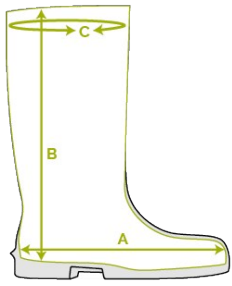

Bekina Boots
plantillas
ergonómicas

XAN3P/1053A EN ISO
20344:2022+A1:2024
EN ISO
20345:2022+A1:2024

stepliteX

SOLIDGRIP

CARACTERÍSTICAS

- antiestático
- robusta, aunque ligera
- horma más ancha
- seguridad: puntera de acero (S4)
- puntera extra alta para una protección óptima
- excelente agarre incluso en superficies húmedas y aceitosas (suela certificada SRC)
- resistente al estiércol, las grasas, los aceites y los productos químicos
- fácil a limpiar y desinfectar

INNOVATION
THROUGH
CRAFTSMANSHIP

Tabla de tallas

EU 36 - 49 | UK 3.5 - 15 | US 4 - 16

Por favor, añada 1 cm extra para mayor comodidad o cuando lleve calcetines gruesos.

Size EU	Size UK	Size US	A. Longitud de la horma		B. Altura de la caña		C. Circunferencia de la caña	
			mm	inch	mm	inch	mm	inch
36	3.5	4	241	9,49	295	11,61	390	15,35
37	4	5	247	9,72	300	11,81	400	15,75
38	5	5.5	253	9,96	305	12,01	410	16,14
39	6	6	260	10,24	310	12,20	420	16,54
40	6.5	7	267	10,51	315	12,40	430	16,93
41	7	8	273	10,75	320	12,60	430	16,93
42	8	9	280	11,02	325	12,80	440	17,32
43	9	10	287	11,30	330	12,99	450	17,72
44	10	11	294	11,57	335	13,19	460	18,11
45	10.5	12	300	11,81	340	13,39	470	18,50
46	11	13	307	12,09	345	13,58	480	18,90
47	12	14	314	12,36	350	13,78	480	18,90
48	13	15	320	12,60	355	13,98	490	19,29
49	14	16	327	12,87	360	14,17	490	19,29