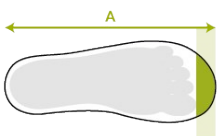

Bekina Boots
plantillas
ergonómicas

XAN3P/1053A EN ISO
20345:2011

stepliteX

SOLIDGRIP

CARACTERÍSTICAS

- antiestático
- robusta, aunque ligera
- horma más ancha
- seguridad: puntera de acero (S4)
- puntera extra alta para una protección óptima
- excelente agarre incluso en superficies húmedas y aceitosas (suela certificada SRC)
- resistente al estiércol, las grasas, los aceites y los productos químicos
- fácil a limpiar y desinfectar

INNOVATION
THROUGH
CRAFTSMANSHIP

Tabla de tallas

EU 36 - 49 | UK 3.5 - 15 | US 4 - 16

Por favor, añada 1 cm extra para mayor comodidad o cuando lleve calcetines gruesos.

Size EU	Size UK	Size US	A. Longitud de la horma		B. Altura de la caña		C. Circunferencia de la caña	
			mm	inch	mm	inch	mm	inch
36	3.5	4	241	9,49	295	11,61	390	15,35
37	4	5	247	9,72	300	11,81	400	15,75
38	5	5.5	253	9,96	305	12,01	410	16,14
39	6	6	260	10,24	310	12,20	420	16,54
40	6.5	7	267	10,51	315	12,40	430	16,93
41	7	8	273	10,75	320	12,60	430	16,93
42	8	9	280	11,02	325	12,80	440	17,32
43	9	10	287	11,30	330	12,99	450	17,72
44	10	11	294	11,57	335	13,19	460	18,11
45	10.5	12	300	11,81	340	13,39	470	18,50
46	11	13	307	12,09	345	13,58	480	18,90
47	12	14	314	12,36	350	13,78	480	18,90
48	13	15	320	12,60	355	13,98	490	19,29
49	14	16	327	12,87	360	14,17	490	19,29