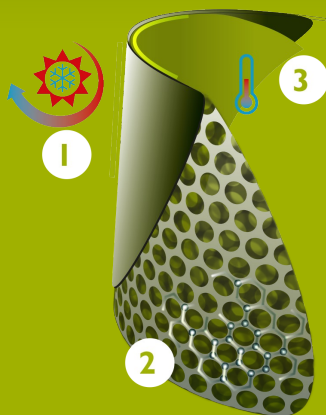

Bekina Boots
plantillas
ergonómicas

XAN3P/1053A EN ISO
20345:2011

stepliteX

SOLIDGRIP

CARACTERÍSTICAS

- antiestático
- robusta, aunque ligera
- horma más ancha
- seguridad: puntera de acero (S4)
- puntera extra alta para una protección óptima
- excelente agarre incluso en superficies húmedas y aceitosas (suela certificada SRC)
- resistente al estiércol, las grasas, los aceites y los productos químicos
- fácil a limpiar y desinfectar

INNOVATION
THROUGH
CRAFTSMANSHIP

Tabla de tallas

EU 36 - 49 | UK 3.5 - 15 | US 4 - 16

Por favor, añada 1 cm extra para mayor comodidad o cuando lleve calcetines gruesos.

Size EU	Size UK	Size US	A. Longitud de la horma		B. Altura de la caña		C. Circunferencia de la caña	
			mm	inch	mm	inch	mm	inch
36	3.5	4	241	9,49	295	11,61	390	15,35
37	4	5	247	9,72	300	11,81	400	15,75
38	5	5.5	253	9,96	305	12,01	410	16,14
39	6	6	260	10,24	310	12,20	420	16,54
40	6.5	7	267	10,51	315	12,40	430	16,93
41	7	8	273	10,75	320	12,60	430	16,93
42	8	9	280	11,02	325	12,80	440	17,32
43	9	10	287	11,30	330	12,99	450	17,72
44	10	11	294	11,57	335	13,19	460	18,11
45	10.5	12	300	11,81	340	13,39	470	18,50
46	11	13	307	12,09	345	13,58	480	18,90
47	12	14	314	12,36	350	13,78	480	18,90
48	13	15	320	12,60	355	13,98	490	19,29
49	14	16	327	12,87	360	14,17	490	19,29

- 1 Parte frontal sellada: exterior fuerte e impermeable
- 2 Estructura de pequeñas burbujas de aire: ligeras y aislantes
- 3 Proceso térmico autorregulable en el interior

MADE IN BELGIUM

Since 1962

TECNOLOGÍA INNOVADORA