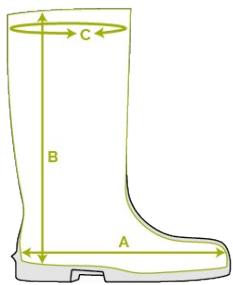

Bekina Boots
plantillas
ergonómicas

XAN3P/1053A EN ISO
20345:2011

stepliteX

SOLIDGRIP

CARACTERÍSTICAS

- antiestático
- robusta, aunque ligera
- horma más ancha
- seguridad: puntera de acero (S4)
- puntera extra alta para una protección óptima
- excelente agarre incluso en superficies húmedas y aceitosas (suela certificada SRC)
- resistente al estiércol, las grasas, los aceites y los productos químicos
- fácil a limpiar y desinfectar

INNOVATION
THROUGH
CRAFTSMANSHIP

Tabla de tallas

EU 36 - 49 | UK 3.5 - 15 | US 4 - 16

Por favor, añada 1 cm extra para mayor comodidad o cuando lleve calcetines gruesos.

Size EU	Size UK	Size US	A. Longitud de la horma		B. Altura de la caña		C. Circunferencia de la caña	
			mm	inch	mm	inch	mm	inch
36	3.5	4	241	9,49	295	11,61	390	15,35
37	4	5	247	9,72	300	11,81	400	15,75
38	5	5.5	253	9,96	305	12,01	410	16,14
39	6	6	260	10,24	310	12,20	420	16,54
40	6.5	7	267	10,51	315	12,40	430	16,93
41	7	8	273	10,75	320	12,60	430	16,93
42	8	9	280	11,02	325	12,80	440	17,32
43	9	10	287	11,30	330	12,99	450	17,72
44	10	11	294	11,57	335	13,19	460	18,11
45	10.5	12	300	11,81	340	13,39	470	18,50
46	11	13	307	12,09	345	13,58	480	18,90
47	12	14	314	12,36	350	13,78	480	18,90
48	13	15	320	12,60	355	13,98	490	19,29
49	14	16	327	12,87	360	14,17	490	19,29