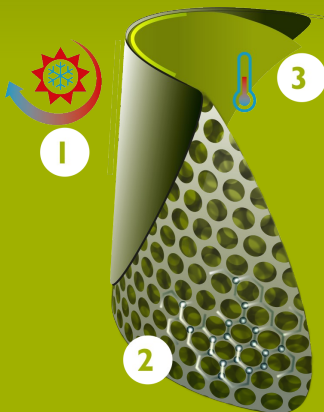

Bekina Boots
plantillas
ergonómicas

XAN3P/1053A EN ISO
20344:2022+A1:2024
EN ISO
20345:2022+A1:2024

stepliteX

SOLIDGRIP

CARACTERÍSTICAS

- antiestático
- robusta, aunque ligera
- horma más ancha
- seguridad: puntera de acero (S4)
- puntera extra alta para una protección óptima
- excelente agarre incluso en superficies húmedas y aceitosas (suela certificada SRC)
- resistente al estiércol, las grasas, los aceites y los productos químicos
- fácil a limpiar y desinfectar

INNOVATION
THROUGH
CRAFTSMANSHIP

Tabla de tallas

EU 36 - 49 | UK 3.5 - 15 | US 4 - 16

Por favor, añada 1 cm extra para mayor comodidad o cuando lleve calcetines gruesos.

Size EU	Size UK	Size US	A. Longitud de la horma		B. Altura de la caña		C. Circunferencia de la caña	
			mm	inch	mm	inch	mm	inch
36	3.5	4	241	9,49	295	11,61	390	15,35
37	4	5	247	9,72	300	11,81	400	15,75
38	5	5.5	253	9,96	305	12,01	410	16,14
39	6	6	260	10,24	310	12,20	420	16,54
40	6.5	7	267	10,51	315	12,40	430	16,93
41	7	8	273	10,75	320	12,60	430	16,93
42	8	9	280	11,02	325	12,80	440	17,32
43	9	10	287	11,30	330	12,99	450	17,72
44	10	11	294	11,57	335	13,19	460	18,11
45	10.5	12	300	11,81	340	13,39	470	18,50
46	11	13	307	12,09	345	13,58	480	18,90
47	12	14	314	12,36	350	13,78	480	18,90
48	13	15	320	12,60	355	13,98	490	19,29
49	14	16	327	12,87	360	14,17	490	19,29

- 1 Parte frontal sellada: exterior fuerte e impermeable
- 2 Estructura de pequeñas burbujas de aire: ligeras y aislantes
- 3 Proceso térmico autorregulable en el interior

MADE IN BELGIUM

Since 1962

TECNOLOGÍA INNOVADORA