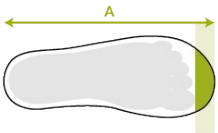

Bekina Boots
plantillas
ergonómicas

XAN3P/1053A EN ISO
20344:2022+A1:2024
EN ISO
20345:2022+A1:2024

stepliteX

SOLIDGRIP

CARACTERÍSTICAS

- antiestático
- robusta, aunque ligera
- horma más ancha
- seguridad: puntera de acero (S4)
- puntera extra alta para una protección óptima
- excelente agarre incluso en superficies húmedas y aceitosas (suela certificada SRC)
- resistente al estiércol, las grasas, los aceites y los productos químicos
- fácil a limpiar y desinfectar

INNOVATION
THROUGH
CRAFTSMANSHIP

Tabla de tallas

EU 36 - 49 | UK 3.5 - 15 | US 4 - 16

Por favor, añada 1 cm extra para mayor comodidad o cuando lleve calcetines gruesos.

Size EU	Size UK	Size US	A. Longitud de la horma		B. Altura de la caña		C. Circunferencia de la caña	
			mm	inch	mm	inch	mm	inch
36	3.5	4	241	9,49	295	11,61	390	15,35
37	4	5	247	9,72	300	11,81	400	15,75
38	5	5.5	253	9,96	305	12,01	410	16,14
39	6	6	260	10,24	310	12,20	420	16,54
40	6.5	7	267	10,51	315	12,40	430	16,93
41	7	8	273	10,75	320	12,60	430	16,93
42	8	9	280	11,02	325	12,80	440	17,32
43	9	10	287	11,30	330	12,99	450	17,72
44	10	11	294	11,57	335	13,19	460	18,11
45	10.5	12	300	11,81	340	13,39	470	18,50
46	11	13	307	12,09	345	13,58	480	18,90
47	12	14	314	12,36	350	13,78	480	18,90
48	13	15	320	12,60	355	13,98	490	19,29
49	14	16	327	12,87	360	14,17	490	19,29