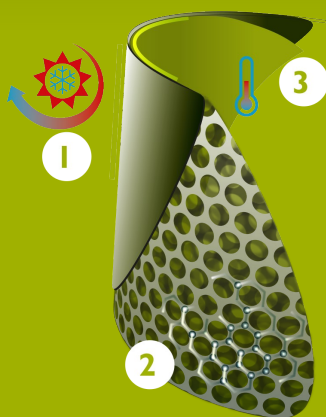

Bekina Boots
plantillas
ergonómicas

XAN4P/2080A EN ISO
20345:2011

stepliteX

SOLIDGRIP

CARACTERÍSTICAS

- antiestático
- resistente al corte
- agarre de escalera en la suela para mayor seguridad
- horma más ancha
- puntera extra alta para una protección óptima
- excelente agarre incluso en superficies húmedas y aceitosas (suela certificada SRC)
- espolón quita botas: fácil a ponerse o quitarse las botas
- resistente al estiércol, las grasas, los aceites y los productos químicos
- fácil a limpiar y desinfectar

INNOVATION
THROUGH
CRAFTSMANSHIP

Tabla de tallas

EU 36 - 49 | UK 3.5 - 15 | US 4 - 16

Por favor, añada 1 cm extra para mayor comodidad o cuando lleve calcetines gruesos.

Size EU	Size UK	Size US	A. Longitud de la horma		B. Altura de la caña		C. Circunferencia de la caña	
			mm	inch	mm	inch	mm	inch
36	3.5	4	241	9,49	295	11,61	390	15,35
37	4	5	247	9,72	300	11,81	400	15,75
38	5	5.5	253	9,96	305	12,01	410	16,14
39	6	6	260	10,24	310	12,20	420	16,54
40	6.5	7	267	10,51	315	12,40	430	16,93
41	7	8	273	10,75	320	12,60	430	16,93
42	8	9	280	11,02	325	12,80	440	17,32
43	9	10	287	11,30	330	12,99	450	17,72
44	10	11	294	11,57	335	13,19	460	18,11
45	10.5	12	300	11,81	340	13,39	470	18,50
46	11	13	307	12,09	345	13,58	480	18,90
47	12	14	314	12,36	350	13,78	480	18,90
48	13	15	320	12,60	355	13,98	490	19,29
49	14	16	327	12,87	360	14,17	490	19,29

- 1 Parte frontal sellada: exterior fuerte e impermeable
- 2 Estructura de pequeñas burbujas de aire: ligeras y aislantes
- 3 Proceso térmico autorregulable en el interior

MADE IN
BELGIUM

Since 1962

TECNOLOGÍA INNOVADORA