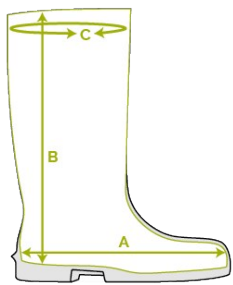

Bekina Boots
plantillas
ergonómicas

XAN4P/2080A EN ISO
20345:2011

stepliteX

SOLIDGRIP

CARACTERÍSTICAS

- antiestático
- resistente al corte
- agarre de escalera en la suela para mayor seguridad
- horma más ancha
- puntera extra alta para una protección óptima
- excelente agarre incluso en superficies húmedas y aceitosas (suela certificada SRC)
- espolón quita botas: fácil a ponerse o quitarse las botas
- resistente al estiércol, las grasas, los aceites y los productos químicos
- fácil a limpiar y desinfectar

INNOVATION
THROUGH
CRAFTSMANSHIP

Tabla de tallas

EU 36 - 49 | UK 3.5 - 15 | US 4 - 16

Por favor, añada 1 cm extra para mayor comodidad o cuando lleve calcetines gruesos.

Size EU	Size UK	Size US	A. Longitud de la horma		B. Altura de la caña		C. Circunferencia de la caña	
			mm	inch	mm	inch	mm	inch
36	3.5	4	241	9,49	295	11,61	390	15,35
37	4	5	247	9,72	300	11,81	400	15,75
38	5	5.5	253	9,96	305	12,01	410	16,14
39	6	6	260	10,24	310	12,20	420	16,54
40	6.5	7	267	10,51	315	12,40	430	16,93
41	7	8	273	10,75	320	12,60	430	16,93
42	8	9	280	11,02	325	12,80	440	17,32
43	9	10	287	11,30	330	12,99	450	17,72
44	10	11	294	11,57	335	13,19	460	18,11
45	10.5	12	300	11,81	340	13,39	470	18,50
46	11	13	307	12,09	345	13,58	480	18,90
47	12	14	314	12,36	350	13,78	480	18,90
48	13	15	320	12,60	355	13,98	490	19,29
49	14	16	327	12,87	360	14,17	490	19,29