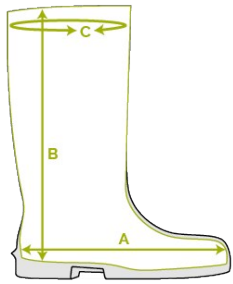

Bekina Boots
plantillas
ergonómicas

XAN4P/2080A EN ISO
20345:2011

stepliteX

SOLIDGRIP

CARACTERÍSTICAS

- antiestático
- resistente al corte
- agarre de escalera en la suela para mayor seguridad
- horma más ancha
- puntera extra alta para una protección óptima
- excelente agarre incluso en superficies húmedas y aceitosas (suela certificada SRC)
- espolón quita botas: fácil a ponerse o quitarse las botas
- resistente al estiércol, las grasas, los aceites y los productos químicos
- fácil a limpiar y desinfectar

INNOVATION
THROUGH
CRAFTSMANSHIP

Tabla de tallas

EU 36 - 49 | UK 3.5 - 15 | US 4 - 16

Por favor, añada 1 cm extra para mayor comodidad o cuando lleve calcetines gruesos.

Size EU	Size UK	Size US	A. Longitud de la horma		B. Altura de la caña		C. Circunferencia de la caña	
			mm	inch	mm	inch	mm	inch
36	3.5	4	241	9,49	295	11,61	390	15,35
37	4	5	247	9,72	300	11,81	400	15,75
38	5	5.5	253	9,96	305	12,01	410	16,14
39	6	6	260	10,24	310	12,20	420	16,54
40	6.5	7	267	10,51	315	12,40	430	16,93
41	7	8	273	10,75	320	12,60	430	16,93
42	8	9	280	11,02	325	12,80	440	17,32
43	9	10	287	11,30	330	12,99	450	17,72
44	10	11	294	11,57	335	13,19	460	18,11
45	10.5	12	300	11,81	340	13,39	470	18,50
46	11	13	307	12,09	345	13,58	480	18,90
47	12	14	314	12,36	350	13,78	480	18,90
48	13	15	320	12,60	355	13,98	490	19,29
49	14	16	327	12,87	360	14,17	490	19,29