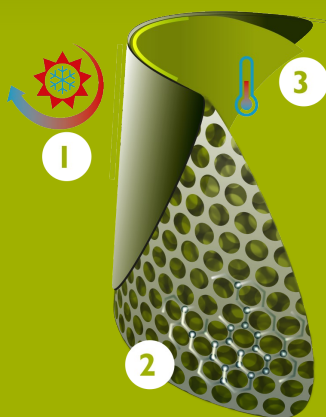

Bekina Boots
plantillas
ergonómicas

XAN4P/2080A EN ISO
20345:2011

stepliteX

SOLIDGRIP

CARACTERÍSTICAS

- antiestático
- resistente al corte
- agarre de escalera en la suela para mayor seguridad
- horma más ancha
- puntera extra alta para una protección óptima
- excelente agarre incluso en superficies húmedas y aceitosas (suela certificada SRC)
- espolón quita botas: fácil a ponerse o quitarse las botas
- resistente al estiércol, las grasas, los aceites y los productos químicos
- fácil a limpiar y desinfectar

INNOVATION
THROUGH
CRAFTSMANSHIP

Tabla de tallas

EU 36 - 49 | UK 3.5 - 15 | US 4 - 16

Por favor, añada 1 cm extra para mayor comodidad o cuando lleve calcetines gruesos.

Size EU	Size UK	Size US	A. Longitud de la horma		B. Altura de la caña		C. Circunferencia de la caña	
			mm	inch	mm	inch	mm	inch
36	3.5	4	241	9,49	295	11,61	390	15,35
37	4	5	247	9,72	300	11,81	400	15,75
38	5	5.5	253	9,96	305	12,01	410	16,14
39	6	6	260	10,24	310	12,20	420	16,54
40	6.5	7	267	10,51	315	12,40	430	16,93
41	7	8	273	10,75	320	12,60	430	16,93
42	8	9	280	11,02	325	12,80	440	17,32
43	9	10	287	11,30	330	12,99	450	17,72
44	10	11	294	11,57	335	13,19	460	18,11
45	10.5	12	300	11,81	340	13,39	470	18,50
46	11	13	307	12,09	345	13,58	480	18,90
47	12	14	314	12,36	350	13,78	480	18,90
48	13	15	320	12,60	355	13,98	490	19,29
49	14	16	327	12,87	360	14,17	490	19,29

- 1 Parte frontal sellada: exterior fuerte e impermeable
- 2 Estructura de pequeñas burbujas de aire: ligeras y aislantes
- 3 Proceso térmico autorregulable en el interior

MADE IN BELGIUM

Since 1962

TECNOLOGÍA INNOVADORA