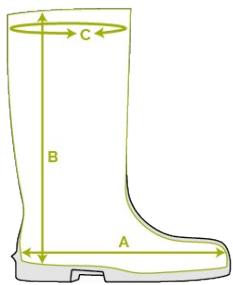

## CARACTERÍSTICAS

- antiestático
- resistente al corte
- agarre de escalera en la suela para mayor seguridad
- horma más ancha
- puntera extra alta para una protección óptima
- excelente agarre incluso en superficies húmedas y aceitosas (suela certificada SRC)
- espolón quita botas: fácil a ponerse o quitarse las botas
- resistente al estiércol, las grasas, los aceites y los productos químicos
- fácil a limpiar y desinfectar

## Tabla de tallas

EU 36 - 49 | UK 3.5 - 15 | US 4 - 16

Por favor, añada 1 cm extra para mayor comodidad o cuando lleve calcetines gruesos.

Size EU	Size UK	Size US	A. Longitud de la horma		B. Altura de la caña		C. Circunferencia de la caña	
			mm	inch	mm	inch	mm	inch
36	3.5	4	241	9,49	295	11,61	390	15,35
37	4	5	247	9,72	300	11,81	400	15,75
38	5	5.5	253	9,96	305	12,01	410	16,14
39	6	6	260	10,24	310	12,20	420	16,54
40	6.5	7	267	10,51	315	12,40	430	16,93
41	7	8	273	10,75	320	12,60	430	16,93
42	8	9	280	11,02	325	12,80	440	17,32
43	9	10	287	11,30	330	12,99	450	17,72
44	10	11	294	11,57	335	13,19	460	18,11
45	10.5	12	300	11,81	340	13,39	470	18,50
46	11	13	307	12,09	345	13,58	480	18,90
47	12	14	314	12,36	350	13,78	480	18,90
48	13	15	320	12,60	355	13,98	490	19,29
49	14	16	327	12,87	360	14,17	490	19,29