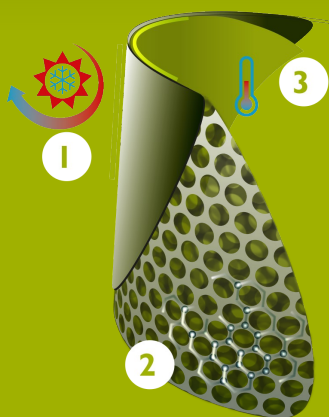

## CARACTERÍSTICAS

- antiestático
- resistente al corte
- agarre de escalera en la suela para mayor seguridad
- horma más ancha
- puntera extra alta para una protección óptima
- excelente agarre incluso en superficies húmedas y aceitosas (suela certificada SRC)
- espolón quita botas: fácil a ponerse o quitarse las botas
- resistente al estiércol, las grasas, los aceites y los productos químicos
- fácil a limpiar y desinfectar

## Tabla de tallas

EU 36 - 49 | UK 3.5 - 15 | US 4 - 16

Por favor, añada 1 cm extra para mayor comodidad o cuando lleve calcetines gruesos.

Size EU	Size UK	Size US	A. Longitud de la horma		B. Altura de la caña		C. Circunferencia de la caña	
			mm	inch	mm	inch	mm	inch
36	3.5	4	241	9,49	295	11,61	390	15,35
37	4	5	247	9,72	300	11,81	400	15,75
38	5	5.5	253	9,96	305	12,01	410	16,14
39	6	6	260	10,24	310	12,20	420	16,54
40	6.5	7	267	10,51	315	12,40	430	16,93
41	7	8	273	10,75	320	12,60	430	16,93
42	8	9	280	11,02	325	12,80	440	17,32
43	9	10	287	11,30	330	12,99	450	17,72
44	10	11	294	11,57	335	13,19	460	18,11
45	10.5	12	300	11,81	340	13,39	470	18,50
46	11	13	307	12,09	345	13,58	480	18,90
47	12	14	314	12,36	350	13,78	480	18,90
48	13	15	320	12,60	355	13,98	490	19,29
49	14	16	327	12,87	360	14,17	490	19,29

- 1 Parte frontal sellada: exterior fuerte e impermeable
- 2 Estructura de pequeñas burbujas de aire: ligeras y aislantes
- 3 Proceso térmico autorregulable en el interior

MADE IN BELGIUM

Since 1962

TECNOLOGÍA INNOVADORA