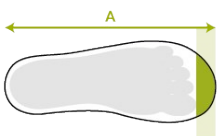

## CARACTERÍSTICAS

- antiestático
- resistente al corte
- agarre de escalera en la suela para mayor seguridad
- horma más ancha
- puntera extra alta para una protección óptima
- excelente agarre incluso en superficies húmedas y aceitosas (suela certificada SRC)
- espolón quita botas: fácil a ponerse o quitarse las botas
- resistente al estiércol, las grasas, los aceites y los productos químicos
- fácil a limpiar y desinfectar

## Tabla de tallas

EU 36 - 49 | UK 3.5 - 15 | US 4 - 16

Por favor, añada 1 cm extra para mayor comodidad o cuando lleve calcetines gruesos.

Size EU	Size UK	Size US	A. Longitud de la horma		B. Altura de la caña		C. Circunferencia de la caña	
			mm	inch	mm	inch	mm	inch
36	3.5	4	241	9,49	295	11,61	390	15,35
37	4	5	247	9,72	300	11,81	400	15,75
38	5	5.5	253	9,96	305	12,01	410	16,14
39	6	6	260	10,24	310	12,20	420	16,54
40	6.5	7	267	10,51	315	12,40	430	16,93
41	7	8	273	10,75	320	12,60	430	16,93
42	8	9	280	11,02	325	12,80	440	17,32
43	9	10	287	11,30	330	12,99	450	17,72
44	10	11	294	11,57	335	13,19	460	18,11
45	10.5	12	300	11,81	340	13,39	470	18,50
46	11	13	307	12,09	345	13,58	480	18,90
47	12	14	314	12,36	350	13,78	480	18,90
48	13	15	320	12,60	355	13,98	490	19,29
49	14	16	327	12,87	360	14,17	490	19,29