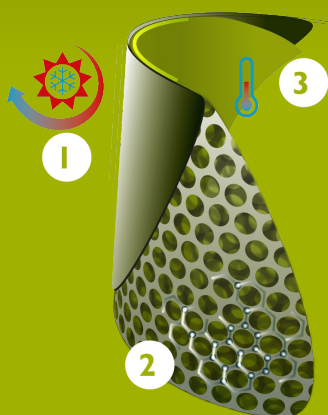

Bekina Boots
plantillas
ergonómicas

XMN1P/9180A EN ISO
20344:2022+A1:2024
EN ISO
20347:2022+A1:2024

midliteX

SOLIDGRIP

CARACTERÍSTICAS

- antiestático
- resistente al corte
- agarre de escalera en la suela para mayor seguridad
- robusta, aunque ligera
- horma más ancha
- excelente agarre incluso en superficies húmedas y aceitosas (suela certificada SRC)
- espolón quita botas: fácil a ponerse o quitarse las botas
- resistente al estiércol, las grasas, los aceites y los productos químicos

INNOVATION
THROUGH
CRAFTSMANSHIP

Tabla de tallas

EU 36 - 49 | UK 3.5 - 15 | US 4 - 16

Por favor, añada 1 cm extra para mayor comodidad o cuando lleve calcetines gruesos.

Size EU	Size UK	Size US	A. Longitud de la horma		B. Altura de la caña		C. Circunferencia de la caña	
			mm	inch	mm	inch	mm	inch
36	3.5	4	241	9,49	205	8,07	350	13,78
37	4	5	247	9,72	205	8,07	360	14,17
38	5	5.5	253	9,96	210	8,27	370	14,57
39	6	6	260	10,24	220	8,66	380	14,96
40	6.5	7	267	10,51	225	8,86	390	15,35
41	7	8	273	10,75	230	9,06	390	15,35
42	8	9	280	11,02	230	9,06	400	15,75
43	9	10	287	11,30	235	9,25	410	16,14
44	10	11	294	11,57	240	9,45	410	16,14
45	10.5	12	300	11,81	245	9,65	420	16,54
46	11	13	307	12,09	245	9,65	430	16,93
47	12	14	314	12,36	250	9,84	440	17,32
48	13	15	320	12,60	250	9,84	440	17,32
49	14	16	327	12,87	255	10,04	450	17,72

- 1 Parte frontal sellada: exterior fuerte e impermeable
- 2 Estructura de pequeñas burbujas de aire: ligeras y aislantes
- 3 Proceso térmico autorregulable en el interior

MADE IN BELGIUM

Since 1962

TECNOLOGÍA INNOVADORA