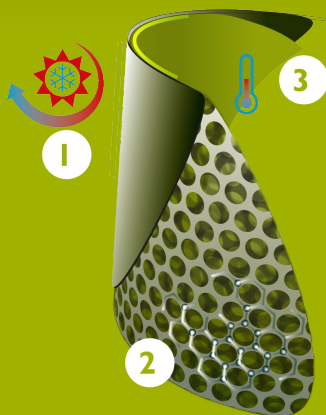

Bekina Boots
plantillas
ergonómicas

XMN1P/9180A EN ISO
20347:2012

midliteX

SOLIDGRIP

CARACTERÍSTICAS

- antiestático
- resistente al corte
- agarre de escalera en la suela para mayor seguridad
- robusta, aunque ligera
- horma más ancha
- excelente agarre incluso en superficies húmedas y aceitosas (suela certificada SRC)
- espolón quita botas: fácil a ponerse o quitarse las botas
- resistente al estiércol, las grasas, los aceites y los productos químicos

INNOVATION
THROUGH
CRAFTSMANSHIP

Tabla de tallas

EU 36 - 49 | UK 3.5 - 15 | US 4 - 16

Por favor, añada 1 cm extra para mayor comodidad o cuando lleve calcetines gruesos.

Size EU	Size UK	Size US	A. Longitud de la horma		B. Altura de la caña		C. Circunferencia de la caña	
			mm	inch	mm	inch	mm	inch
36	3.5	4	241	9,49	205	8,07	350	13,78
37	4	5	247	9,72	205	8,07	360	14,17
38	5	5.5	253	9,96	210	8,27	370	14,57
39	6	6	260	10,24	220	8,66	380	14,96
40	6.5	7	267	10,51	225	8,86	390	15,35
41	7	8	273	10,75	230	9,06	390	15,35
42	8	9	280	11,02	230	9,06	400	15,75
43	9	10	287	11,30	235	9,25	410	16,14
44	10	11	294	11,57	240	9,45	410	16,14
45	10.5	12	300	11,81	245	9,65	420	16,54
46	11	13	307	12,09	245	9,65	430	16,93
47	12	14	314	12,36	250	9,84	440	17,32
48	13	15	320	12,60	250	9,84	440	17,32
49	14	16	327	12,87	255	10,04	450	17,72

- 1 Parte frontal sellada: exterior fuerte e impermeable
- 2 Estructura de pequeñas burbujas de aire: ligeras y aislantes
- 3 Proceso térmico autorregulable en el interior

MADE IN BELGIUM

Since 1962

TECNOLOGÍA INNOVADORA