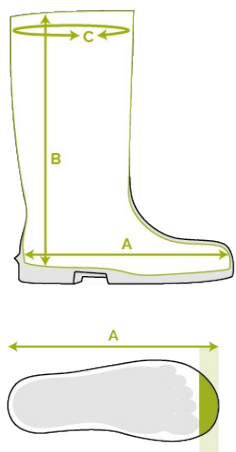

Bekina Boots
plantillas
ergonómicas

XMN1P/9180A EN ISO
20344:2022+A1:2024
EN ISO
20347:2022+A1:2024

midliteX

SOLIDGRIP

CARACTERÍSTICAS

- antiestático
- resistente al corte
- agarre de escalera en la suela para mayor seguridad
- robusta, aunque ligera
- horma más ancha
- excelente agarre incluso en superficies húmedas y aceitosas (suela certificada SRC)
- espolón quita botas: fácil a ponerse o quitarse las botas
- resistente al estiércol, las grasas, los aceites y los productos químicos

INNOVATION
THROUGH
CRAFTSMANSHIP

Tabla de tallas

EU 36 - 49 | UK 3.5 - 15 | US 4 - 16

Por favor, añada 1 cm extra para mayor comodidad o cuando lleve calcetines gruesos.

Size EU	Size UK	Size US	A. Longitud de la horma		B. Altura de la caña		C. Circunferencia de la caña	
			mm	inch	mm	inch	mm	inch
36	3.5	4	241	9,49	205	8,07	350	13,78
37	4	5	247	9,72	205	8,07	360	14,17
38	5	5.5	253	9,96	210	8,27	370	14,57
39	6	6	260	10,24	220	8,66	380	14,96
40	6.5	7	267	10,51	225	8,86	390	15,35
41	7	8	273	10,75	230	9,06	390	15,35
42	8	9	280	11,02	230	9,06	400	15,75
43	9	10	287	11,30	235	9,25	410	16,14
44	10	11	294	11,57	240	9,45	410	16,14
45	10.5	12	300	11,81	245	9,65	420	16,54
46	11	13	307	12,09	245	9,65	430	16,93
47	12	14	314	12,36	250	9,84	440	17,32
48	13	15	320	12,60	250	9,84	440	17,32
49	14	16	327	12,87	255	10,04	450	17,72

- 1 Parte frontal sellada: exterior fuerte e impermeable
- 2 Estructura de pequeñas burbujas de aire: ligeras y aislantes
- 3 Proceso térmico autorregulable en el interior

MADE IN BELGIUM

Since 1962

TECNOLOGÍA INNOVADORA