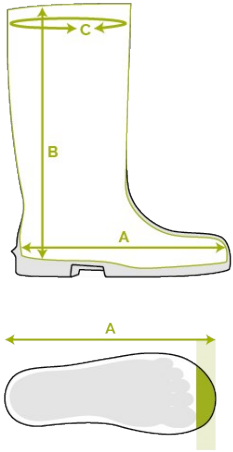

Bekina Boots
plantillas
ergonómicas

XMN1P/9180A EN ISO
20347:2012

midliteX

SOLIDGRIP

CARACTERÍSTICAS

- antiestático
- resistente al corte
- agarre de escalera en la suela para mayor seguridad
- robusta, aunque ligera
- horma más ancha
- excelente agarre incluso en superficies húmedas y aceitosas (suela certificada SRC)
- espolón quita botas: fácil a ponerse o quitarse las botas
- resistente al estiércol, las grasas, los aceites y los productos químicos

INNOVATION
THROUGH
CRAFTSMANSHIP

Tabla de tallas

EU 36 - 49 | UK 3.5 - 15 | US 4 - 16

Por favor, añada 1 cm extra para mayor comodidad o cuando lleve calcetines gruesos.

Size EU	Size UK	Size US	A. Longitud de la horma		B. Altura de la caña		C. Circunferencia de la caña	
			mm	inch	mm	inch	mm	inch
36	3.5	4	241	9,49	205	8,07	350	13,78
37	4	5	247	9,72	205	8,07	360	14,17
38	5	5.5	253	9,96	210	8,27	370	14,57
39	6	6	260	10,24	220	8,66	380	14,96
40	6.5	7	267	10,51	225	8,86	390	15,35
41	7	8	273	10,75	230	9,06	390	15,35
42	8	9	280	11,02	230	9,06	400	15,75
43	9	10	287	11,30	235	9,25	410	16,14
44	10	11	294	11,57	240	9,45	410	16,14
45	10.5	12	300	11,81	245	9,65	420	16,54
46	11	13	307	12,09	245	9,65	430	16,93
47	12	14	314	12,36	250	9,84	440	17,32
48	13	15	320	12,60	250	9,84	440	17,32
49	14	16	327	12,87	255	10,04	450	17,72

- 1 Parte frontal sellada: exterior fuerte e impermeable
- 2 Estructura de pequeñas burbujas de aire: ligeras y aislantes
- 3 Proceso térmico autorregulable en el interior

MADE IN BELGIUM

Since 1962

TECNOLOGÍA INNOVADORA