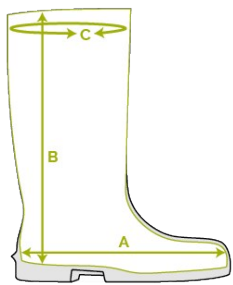

Bekina Boots
plantillas
ergonómicas

XRN4P/7080A EN ISO
20345:2011

rigliteX

SOLIDGRIP

CARACTERÍSTICAS

- antiestático
- resistente al corte
- agarre de escalera en la suela para mayor seguridad
- bota ultraligera de ajuste rápido con tiradores
- suela multifuncional antideslizante con certificación SRC
- resistente al estiércol, las grasas, los aceites y los productos químicos

INNOVATION
THROUGH
CRAFTSMANSHIP

Tabla de tallas

EU 36 - 49 | UK 3.5 - 15 | US 4 - 16

Por favor, añada 1 cm extra para mayor comodidad o cuando lleve calcetines gruesos.

Size EU	Size UK	Size US	A. Longitud de la horma		B. Altura de la caña		C. Circunferencia de la caña	
			mm	inch	mm	inch	mm	inch
36	3.5	4	241	9,49	205	8,07	350	13,78
37	4	5	247	9,72	205	8,07	360	14,17
38	5	5.5	253	9,96	210	8,27	370	14,57
39	6	6	260	10,24	220	8,66	380	14,96
40	6.5	7	267	10,51	225	8,86	390	15,35
41	7	8	273	10,75	230	9,06	390	15,35
42	8	9	280	11,02	230	9,06	400	15,75
43	9	10	287	11,30	235	9,25	410	16,14
44	10	11	294	11,57	240	9,45	410	16,14
45	10.5	12	300	11,81	245	9,65	420	16,54
46	11	13	307	12,09	245	9,65	430	16,93
47	12	14	314	12,36	250	9,84	440	17,32
48	13	15	320	12,60	250	9,84	440	17,32
49	14	16	327	12,87	255	10,04	450	17,72