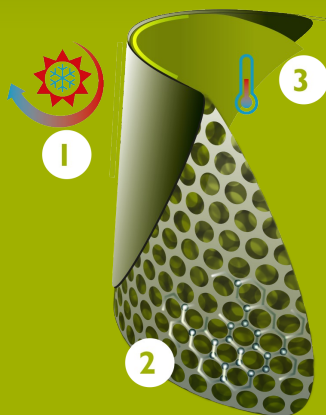

Bekina Boots
plantillas
ergonómicas

XRN4P/7080A EN ISO
20345:2011

rigliteX

SOLIDGRIP

CARACTERÍSTICAS

- antiestático
- resistente al corte
- agarre de escalera en la suela para mayor seguridad
- bota ultraligera de ajuste rápido con tiradores
- suela multifuncional antideslizante con certificación SRC
- resistente al estiércol, las grasas, los aceites y los productos químicos

INNOVATION
THROUGH
CRAFTSMANSHIP

Tabla de tallas

EU 36 - 49 | UK 3.5 - 15 | US 4 - 16

Por favor, añada 1 cm extra para mayor comodidad o cuando lleve calcetines gruesos.

Size EU	Size UK	Size US	A. Longitud de la horma		B. Altura de la caña		C. Circunferencia de la caña	
			mm	inch	mm	inch	mm	inch
36	3.5	4	241	9,49	205	8,07	350	13,78
37	4	5	247	9,72	205	8,07	360	14,17
38	5	5.5	253	9,96	210	8,27	370	14,57
39	6	6	260	10,24	220	8,66	380	14,96
40	6.5	7	267	10,51	225	8,86	390	15,35
41	7	8	273	10,75	230	9,06	390	15,35
42	8	9	280	11,02	230	9,06	400	15,75
43	9	10	287	11,30	235	9,25	410	16,14
44	10	11	294	11,57	240	9,45	410	16,14
45	10.5	12	300	11,81	245	9,65	420	16,54
46	11	13	307	12,09	245	9,65	430	16,93
47	12	14	314	12,36	250	9,84	440	17,32
48	13	15	320	12,60	250	9,84	440	17,32
49	14	16	327	12,87	255	10,04	450	17,72

- 1 Parte frontal sellada: exterior fuerte e impermeable
- 2 Estructura de pequeñas burbujas de aire: ligeras y aislantes
- 3 Proceso térmico autorregulable en el interior

MADE IN BELGIUM

Since 1962

TECNOLOGÍA INNOVADORA