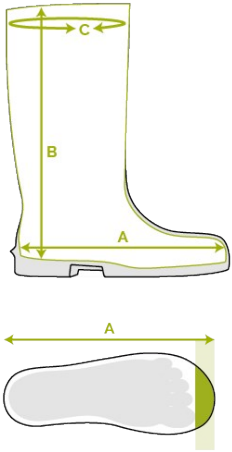

Bekina Boots
plantillas

XFN4P/8080A EN ISO
20345:2011

CARACTERÍSTICAS

- **antiestático**
- **resistente al corte**
- **agarre de escalera en la suela para mayor seguridad**
- **bota ultraligera de ajuste rápido con tiradores**
- **con forro**
- **suela multifuncional antideslizante con certificación SRC**
- **resistente al estiércol, las grasas, los aceites y los productos químicos**

INNOVATION
THROUGH
CRAFTSMANSHIP

Tabla de tallas

EU 36 - 49 | UK 3.5 - 15 | US 4 - 16

Por favor, añada 1 cm extra para mayor comodidad o cuando lleve calcetines gruesos.

Size EU	Size UK	Size US	A. Longitud de la horma		B. Altura de la caña		C. Circunferencia de la caña	
			mm	inch	mm	inch	mm	inch
36	3.5	4	241	9,49	210	8,27	350	13,78
37	4	5	247	9,72	210	8,27	360	14,17
38	5	5.5	253	9,96	215	8,46	370	14,57
39	6	6	260	10,24	225	8,86	380	14,96
40	6.5	7	267	10,51	230	9,06	390	15,35
41	7	8	273	10,75	235	9,25	390	15,35
42	8	9	280	11,02	235	9,25	400	15,75
43	9	10	287	11,30	240	9,45	410	16,14
44	10	11	294	11,57	245	9,65	410	16,14
45	10.5	12	300	11,81	250	9,84	420	16,54
46	11	13	307	12,09	250	9,84	430	16,93
47	12	14	314	12,36	255	10,04	440	17,32
48	13	15	320	12,60	255	10,04	440	17,32
49	14	16	327	12,87	260	10,24	450	17,72

- 1 Parte frontal sellada: exterior fuerte e impermeable
- 2 Estructura de pequeñas burbujas de aire: ligeras y aislantes
- 3 Proceso térmico autorregulable en el interior

MADE IN
BELGIUM

Since 1962

TECNOLOGÍA INNOVADORA