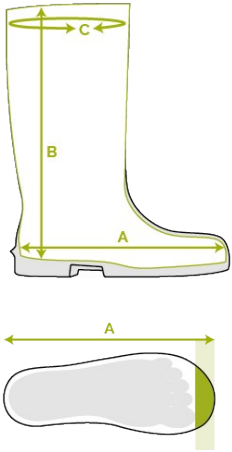

Bekina Boots plantillas

+

-20°C
-4°F

PVC free

RFID

PAD3P/9180A EN
ISO 20345:2011

steplite

EASYCLEAN

CARACTERÍSTICAS

- antiestático
- muy ligeras
- SRA Aprobadas
- fácil de limpiar y desinfectar gracias a su suela lisa
- espolón quita botas: fácil a ponerse o quitarse las botas
- resistente al estiércol, las grasas, los aceites y los productos químicos

INNOVATION
THROUGH
CRAFTSMANSHIP

Tabla de tallas

EU 36 - 48 | UK 3.5 - 13 | US 4 - 15

Por favor, añada 1 cm extra para mayor comodidad o cuando lleve calcetines gruesos.

Size EU	Size UK	Size US	A. Longitud de la horma		B. Altura de la caña		C. Circunferencia de la caña	
			mm	inch	mm	inch	mm	inch
36	3.5	4	241	9,49	305	12,01	380	14,96
37	4	5	247	9,72	310	12,20	390	15,35
38	5	5.5	253	9,96	315	12,40	400	15,75
39	6	6	260	10,24	320	12,60	410	16,14
40	6.5	7	267	10,51	325	12,80	420	16,54
41	7	8	273	10,75	330	12,99	420	16,54
42	8	9	280	11,02	335	13,19	430	16,93
43	9	10	287	11,30	340	13,39	440	17,32
44	10	11	294	11,57	345	13,58	450	17,72
45	10.5	12	304	11,97	350	13,78	460	18,11
46	11	13	309	12,17	355	13,98	470	18,50
47	12	14	314	12,36	360	14,17	470	18,50
48	13	15	320	12,60	365	14,37	480	18,90