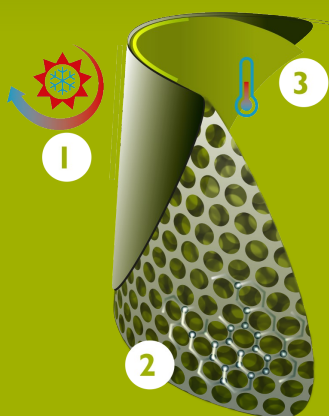

Bekina Boots
plantillas

PAN3P/9180A EN ISO
20345:2011

steplite

EASYGRIP

CARACTERÍSTICAS

- antiestático
- agarre de escalera en la suela para mayor seguridad
- material flexible
- horma: estándar
- excelente agarre incluso en superficies húmedas y aceitosas (suela certificada SRC)
- resistente al estiércol, las grasas, los aceites y los productos químicos
- fácil a limpiar y desinfectar

INNOVATION
THROUGH
CRAFTSMANSHIP

Tabla de tallas

EU 36 - 48 | UK 3.5 - 13 | US 4 - 15

Por favor, añada 1 cm extra para mayor comodidad o cuando lleve calcetines gruesos.

Size EU	Size UK	Size US	A. Longitud de la horma		B. Altura de la caña		C. Circunferencia de la caña	
			mm	inch	mm	inch	mm	inch
36	3.5	4	241	9,49	305	12,01	380	14,96
37	4	5	247	9,72	310	12,20	390	15,35
38	5	5.5	253	9,96	315	12,40	400	15,75
39	6	6	260	10,24	320	12,60	410	16,14
40	6.5	7	267	10,51	325	12,80	420	16,54
41	7	8	273	10,75	330	12,99	420	16,54
42	8	9	280	11,02	335	13,19	430	16,93
43	9	10	287	11,30	340	13,39	440	17,32
44	10	11	294	11,57	345	13,58	450	17,72
45	10.5	12	304	11,97	350	13,78	460	18,11
46	11	13	309	12,17	355	13,98	470	18,50
47	12	14	314	12,36	360	14,17	470	18,50
48	13	15	320	12,60	365	14,37	480	18,90

- 1 Parte frontal sellada: exterior fuerte e impermeable
- 2 Estructura de pequeñas burbujas de aire: ligeras y aislantes
- 3 Proceso térmico autorregulable en el interior

MADE IN BELGIUM

Since 1962

TECNOLOGÍA INNOVADORA