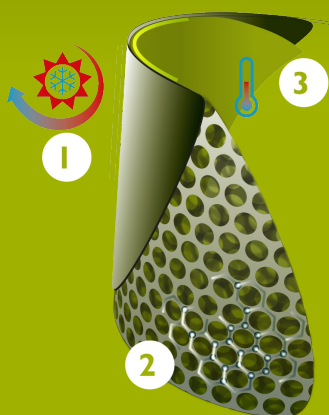

Bekina Boots
plantillas
ergonómicas

XAN3P/5353A EN ISO
20345:2011

stepliteX

SOLIDGRIP

CARACTERÍSTICAS

- antiestático
- resistente al corte
- agarre de escalera en la suela para mayor seguridad
- horma más ancha
- puntera extra alta para una protección óptima
- excelente agarre incluso en superficies húmedas y aceitosas (suela certificada SRC)
- espolón quita botas: fácil a ponerse o quitarse las botas
- resistente al estiércol, las grasas, los aceites y los productos químicos
- fácil a limpiar y desinfectar

INNOVATION
THROUGH
CRAFTSMANSHIP

Tabla de tallas

EU 36 - 49 | UK 3.5 - 15 | US 4 - 16

Por favor, añada 1 cm extra para mayor comodidad o cuando lleve calcetines gruesos.

Size EU	Size UK	Size US	A. Longitud de la horma		B. Altura de la caña		C. Circunferencia de la caña	
			mm	inch	mm	inch	mm	inch
36	3.5	4	241	9,49	295	11,61	390	15,35
37	4	5	247	9,72	300	11,81	400	15,75
38	5	5.5	253	9,96	305	12,01	410	16,14
39	6	6	260	10,24	310	12,20	420	16,54
40	6.5	7	267	10,51	315	12,40	430	16,93
41	7	8	273	10,75	320	12,60	430	16,93
42	8	9	280	11,02	325	12,80	440	17,32
43	9	10	287	11,30	330	12,99	450	17,72
44	10	11	294	11,57	335	13,19	460	18,11
45	10.5	12	300	11,81	340	13,39	470	18,50
46	11	13	307	12,09	345	13,58	480	18,90
47	12	14	314	12,36	350	13,78	480	18,90
48	13	15	320	12,60	355	13,98	490	19,29
49	14	16	327	12,87	360	14,17	490	19,29

- 1 Parte frontal sellada: exterior fuerte e impermeable
- 2 Estructura de pequeñas burbujas de aire: ligeras y aislantes
- 3 Proceso térmico autorregulable en el interior

MADE IN BELGIUM

Since 1962

TECNOLOGÍA INNOVADORA