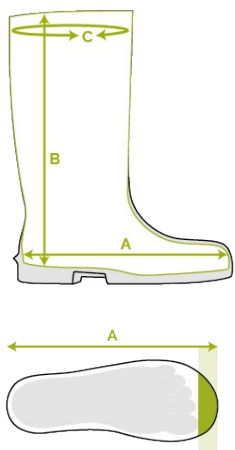

Bekina Boots
plantillas
ergonómicas

XAN3P/5353A EN ISO
20345:2011

stepliteX

SOLIDGRIP

CARACTERÍSTICAS

- antiestático
- resistente al corte
- agarre de escalera en la suela para mayor seguridad
- horma más ancha
- puntera extra alta para una protección óptima
- excelente agarre incluso en superficies húmedas y aceitosas (suela certificada SRC)
- espolón quita botas: fácil a ponerse o quitarse las botas
- resistente al estiércol, las grasas, los aceites y los productos químicos
- fácil a limpiar y desinfectar

INNOVATION
THROUGH
CRAFTSMANSHIP

Tabla de tallas

EU 36 - 49 | UK 3.5 - 15 | US 4 - 16

Por favor, añada 1 cm extra para mayor comodidad o cuando lleve calcetines gruesos.

Size EU	Size UK	Size US	A. Longitud de la horma		B. Altura de la caña		C. Circunferencia de la caña	
			mm	inch	mm	inch	mm	inch
36	3.5	4	241	9,49	295	11,61	390	15,35
37	4	5	247	9,72	300	11,81	400	15,75
38	5	5.5	253	9,96	305	12,01	410	16,14
39	6	6	260	10,24	310	12,20	420	16,54
40	6.5	7	267	10,51	315	12,40	430	16,93
41	7	8	273	10,75	320	12,60	430	16,93
42	8	9	280	11,02	325	12,80	440	17,32
43	9	10	287	11,30	330	12,99	450	17,72
44	10	11	294	11,57	335	13,19	460	18,11
45	10.5	12	300	11,81	340	13,39	470	18,50
46	11	13	307	12,09	345	13,58	480	18,90
47	12	14	314	12,36	350	13,78	480	18,90
48	13	15	320	12,60	355	13,98	490	19,29
49	14	16	327	12,87	360	14,17	490	19,29

- 1 Parte frontal sellada: exterior fuerte e impermeable
- 2 Estructura de pequeñas burbujas de aire: ligeras y aislantes
- 3 Proceso térmico autorregulable en el interior

MADE IN BELGIUM

Since 1962

TECNOLOGÍA INNOVADORA