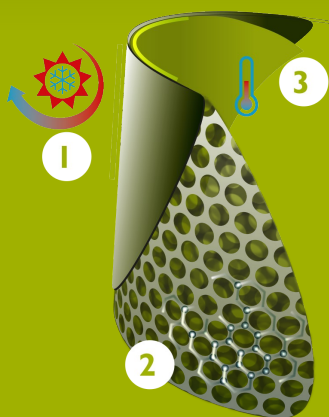

Bekina Boots
plantillas
ergonómicas

XAN3P/5353A EN ISO
20345:2011

stepliteX

SOLIDGRIP

CARACTERÍSTICAS

- antiestático
- resistente al corte
- agarre de escalera en la suela para mayor seguridad
- horma más ancha
- puntera extra alta para una protección óptima
- excelente agarre incluso en superficies húmedas y aceitosas (suela certificada SRC)
- espolón quita botas: fácil a ponerse o quitarse las botas
- resistente al estiércol, las grasas, los aceites y los productos químicos
- fácil a limpiar y desinfectar

INNOVATION
THROUGH
CRAFTSMANSHIP

Tabla de tallas

EU 36 - 49 | UK 3.5 - 15 | US 4 - 16

Por favor, añada 1 cm extra para mayor comodidad o cuando lleve calcetines gruesos.

Size EU	Size UK	Size US	A. Longitud de la horma		B. Altura de la caña		C. Circunferencia de la caña	
			mm	inch	mm	inch	mm	inch
36	3.5	4	241	9,49	295	11,61	390	15,35
37	4	5	247	9,72	300	11,81	400	15,75
38	5	5.5	253	9,96	305	12,01	410	16,14
39	6	6	260	10,24	310	12,20	420	16,54
40	6.5	7	267	10,51	315	12,40	430	16,93
41	7	8	273	10,75	320	12,60	430	16,93
42	8	9	280	11,02	325	12,80	440	17,32
43	9	10	287	11,30	330	12,99	450	17,72
44	10	11	294	11,57	335	13,19	460	18,11
45	10.5	12	300	11,81	340	13,39	470	18,50
46	11	13	307	12,09	345	13,58	480	18,90
47	12	14	314	12,36	350	13,78	480	18,90
48	13	15	320	12,60	355	13,98	490	19,29
49	14	16	327	12,87	360	14,17	490	19,29

- 1 Parte frontal sellada: exterior fuerte e impermeable
- 2 Estructura de pequeñas burbujas de aire: ligeras y aislantes
- 3 Proceso térmico autorregulable en el interior

MADE IN BELGIUM

Since 1962

TECNOLOGÍA INNOVADORA