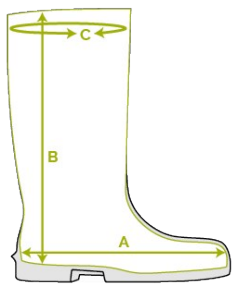

Bekina Boots
plantillas
ergonómicas

XAN3P/5353A EN ISO
20345:2011

stepliteX

SOLIDGRIP

CARACTERÍSTICAS

- antiestático
- resistente al corte
- agarre de escalera en la suela para mayor seguridad
- horma más ancha
- puntera extra alta para una protección óptima
- excelente agarre incluso en superficies húmedas y aceitosas (suela certificada SRC)
- espolón quita botas: fácil a ponerse o quitarse las botas
- resistente al estiércol, las grasas, los aceites y los productos químicos
- fácil a limpiar y desinfectar

INNOVATION
THROUGH
CRAFTSMANSHIP

Tabla de tallas

EU 36 - 49 | UK 3.5 - 15 | US 4 - 16

Por favor, añada 1 cm extra para mayor comodidad o cuando lleve calcetines gruesos.

Size EU	Size UK	Size US	A. Longitud de la horma		B. Altura de la caña		C. Circunferencia de la caña	
			mm	inch	mm	inch	mm	inch
36	3.5	4	241	9,49	295	11,61	390	15,35
37	4	5	247	9,72	300	11,81	400	15,75
38	5	5.5	253	9,96	305	12,01	410	16,14
39	6	6	260	10,24	310	12,20	420	16,54
40	6.5	7	267	10,51	315	12,40	430	16,93
41	7	8	273	10,75	320	12,60	430	16,93
42	8	9	280	11,02	325	12,80	440	17,32
43	9	10	287	11,30	330	12,99	450	17,72
44	10	11	294	11,57	335	13,19	460	18,11
45	10.5	12	300	11,81	340	13,39	470	18,50
46	11	13	307	12,09	345	13,58	480	18,90
47	12	14	314	12,36	350	13,78	480	18,90
48	13	15	320	12,60	355	13,98	490	19,29
49	14	16	327	12,87	360	14,17	490	19,29