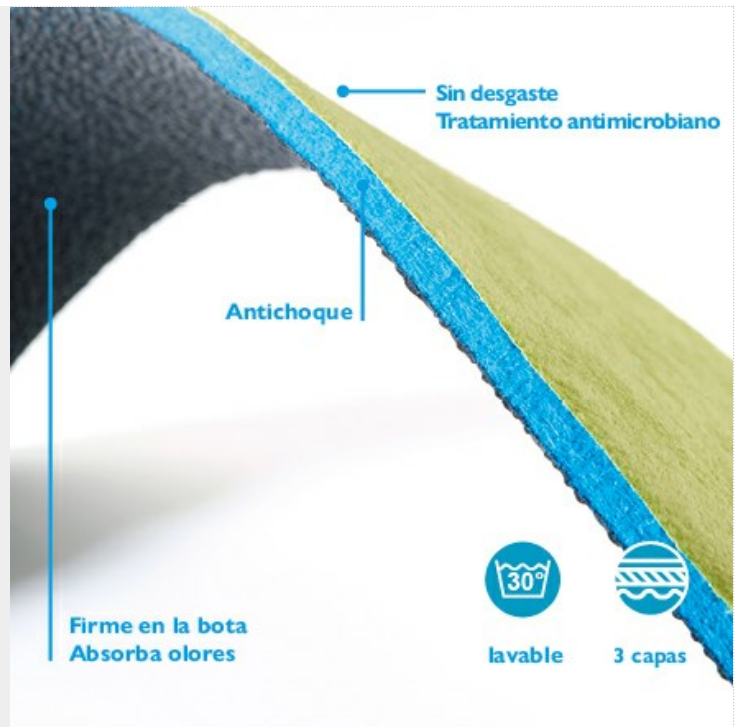

TECHNICAL DATA SHEET

Bekina Boots Plantillas

Bekina Boots

Tallas	
• EU	36 - 48
• UK	3.5 - 13
• US	4 - 15

Description

Plantilla extra gruesa resistente al desgaste para botas y calzado de trabajo. Capa superior extra sólida, tejido extra caliente para tu comodidad. Capa inferior antichoque de látex. La plantilla tiene una horma adaptada, ideal para el uso en botas y calzado de trabajo.

Technical details

Tres capas	
• Capa superior	Tejido verde, tratamiento antibacteriano (Sanitized).
• Capa intermedia	material textil no tejido mecánicamente perforado
• Capa inferior	Gel de látex negro inyectado con carbono activo