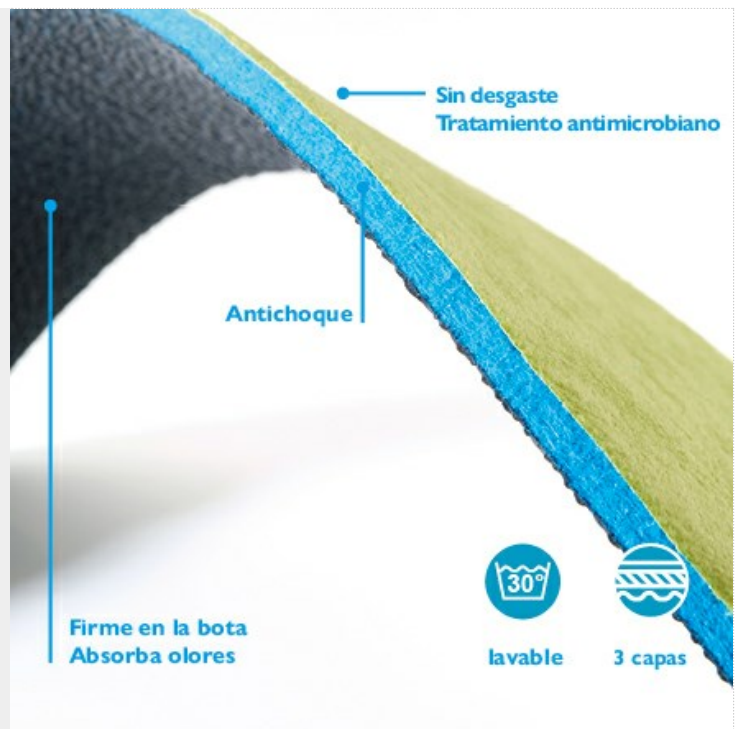

TECHNICAL DATA SHEET

Bekina Boots Plantillas

Bekina Boots

Tallas	
• EU	36 - 48
• UK	3.5 - 13
• US	4 - 15

Description

Plantilla extra gruesa resistente al desgaste para botas y calzado de trabajo. Capa superior extra sólida, tejido extra caliente para tu comodidad. Capa inferior antichoque de látex. La plantilla tiene una horma adaptada, ideal para el uso en botas y calzado de trabajo.

Technical details

Tres capas	
• Capa superior	Tejido verde, tratamiento antibacteriano (Sanitized).
• Capa intermedia	material textil no tejido mecánicamente perforado
• Capa inferior	Gel de látex negro inyectado con carbono activo