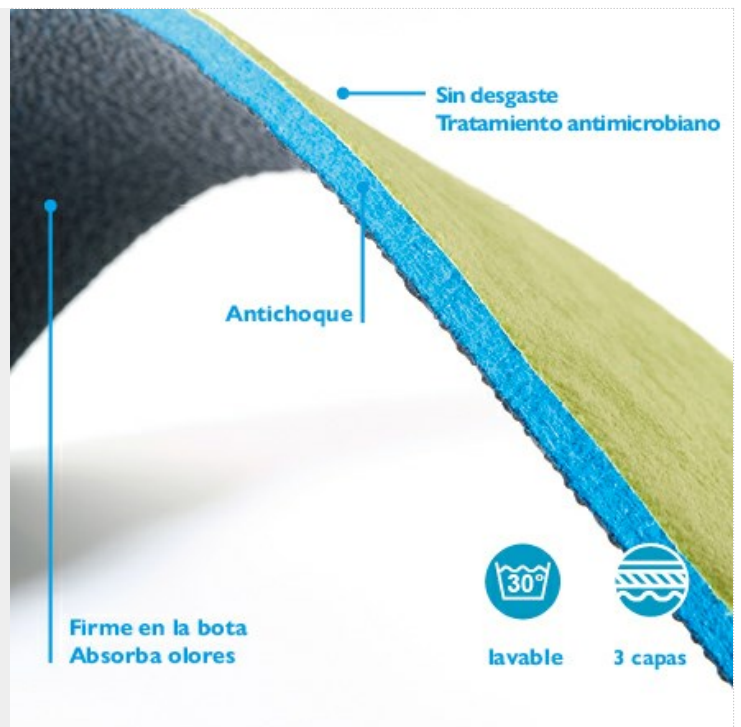

### Description

Plantilla extra gruesa resistente al desgaste para botas y calzado de trabajo. Capa superior extra sólida, tejido extra caliente para tu comodidad. Capa inferior antichoque de látex. La plantilla tiene una horma adaptada, ideal para el uso en botas y calzado de trabajo.

### Technical details

Tres capas	
• Capa superior	Tejido verde, tratamiento antibacteriano (Sanitized).
• Capa intermedia	material textil no tejido mecánicamente perforado
• Capa inferior	Gel de látex negro inyectado con carbono activo