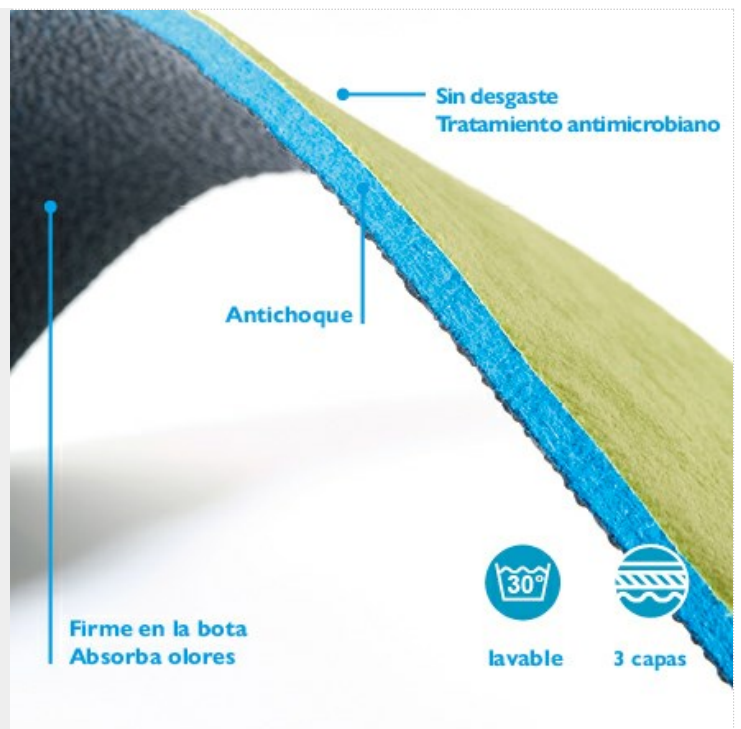

### Description

Plantilla extra gruesa resistente al desgaste para botas y calzado de trabajo. Capa superior extra sólida, tejido extra caliente para tu comodidad. Capa inferior antichoque de látex. La plantilla tiene una horma adaptada, ideal para el uso en botas y calzado de trabajo.

### Technical details

Tres capas	
• Capa superior	Tejido verde, tratamiento antibacteriano (Sanitized).
• Capa intermedia	material textil no tejido mecánicamente perforado
• Capa inferior	Gel de látex negro inyectado con carbono activo