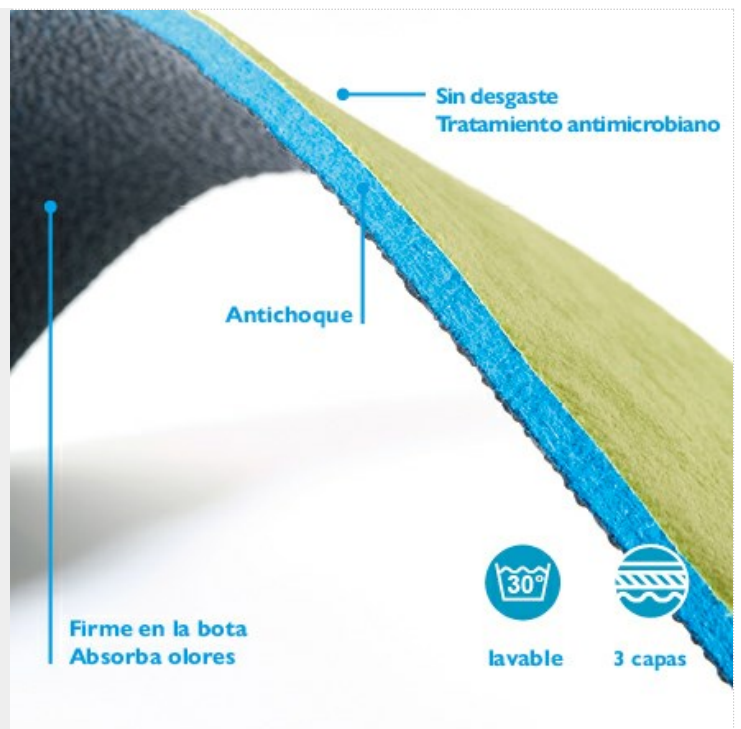

TECHNICAL DATA SHEET

Bekina Boots Plantillas

Bekina Boots

Tallas	
• EU	36 - 48
• UK	3.5 - 13
• US	4 - 15

Description

Plantilla extra gruesa resistente al desgaste para botas y calzado de trabajo. Capa superior extra sólida, tejido extra caliente para tu comodidad. Capa inferior antichoque de látex. La plantilla tiene una horma adaptada, ideal para el uso en botas y calzado de trabajo.

Technical details

Tres capas	
• Capa superior	Tejido verde, tratamiento antibacteriano (Sanitized).
• Capa intermedia	material textil no tejido mecánicamente perforado
• Capa inferior	Gel de látex negro inyectado con carbono activo