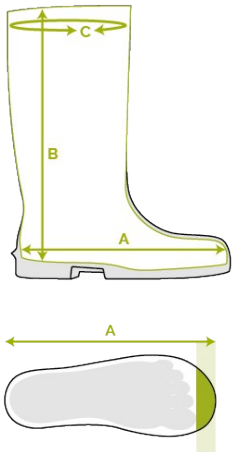

Semelles
intérieures Bekina
Boots

PAN1P/1053A EN ISO
20347:2012

CARACTÉRISTIQUES

- antistatique
- matière souple, même à température basse
- chaussant standard
- excellente adhésion même sur une surface mouillée et grasse (certifiée SRC)
- plusieurs couleurs disponibles: codes couleurs
- résistant aux huiles et graisses, au fumier et aux produits chimiques
- facile à nettoyer et à désinfecter

INNOVATION
THROUGH
CRAFTSMANSHIP

Tableau des pointures

Veillez ajouter 1cm/0.4 inch pour plus de confort ou lorsque vous portez des chaussettes épaisses.

EU 36 - 48 | UK 3.5 - 13 | US 4 - 15

Size EU	Size UK	Size US	A. Longueur de la semelle intérieure		B. Hauteur de la tige		C. Circonférence de la tige	
			mm	inch	mm	inch	mm	inch
36	3.5	4	241	9,49	305	12,01	380	14,96
37	4	5	247	9,72	310	12,20	390	15,35
38	5	5.5	253	9,96	315	12,40	400	15,75
39	6	6	260	10,24	320	12,60	410	16,14
40	6.5	7	267	10,51	325	12,80	420	16,54
41	7	8	273	10,75	330	12,99	420	16,54
42	8	9	280	11,02	335	13,19	430	16,93
43	9	10	287	11,30	340	13,39	440	17,32
44	10	11	294	11,57	345	13,58	450	17,72
45	10.5	12	304	11,97	350	13,78	460	18,11
46	11	13	309	12,17	355	13,98	470	18,50
47	12	14	314	12,36	360	14,17	470	18,50
48	13	15	320	12,60	365	14,37	480	18,90