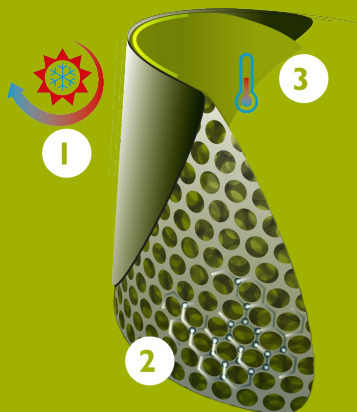

Semelles
intérieures Bekina
Boots

PAN1P/1053A EN ISO
20347:2012

CARACTÉRISTIQUES

- antistatique
- matière souple, même à température basse
- chaussant standard
- excellente adhésion même sur une surface mouillée et grasse (certifiée SRC)
- plusieurs couleurs disponibles: codes couleurs
- résistant aux huiles et graisses, au fumier et aux produits chimiques
- facile à nettoyer et à désinfecter

INNOVATION
THROUGH
CRAFTSMANSHIP

Tableau des pointures

Veillez ajouter 1cm/0.4 inch pour plus de confort ou lorsque vous portez des chaussettes épaisses.

EU 36 - 48 | UK 3.5 - 13 | US 4 - 15

Size EU	Size UK	Size US	A. Longueur de la semelle intérieure		B. Hauteur de la tige		C. Circonférence de la tige	
			mm	inch	mm	inch	mm	inch
36	3.5	4	241	9,49	305	12,01	380	14,96
37	4	5	247	9,72	310	12,20	390	15,35
38	5	5.5	253	9,96	315	12,40	400	15,75
39	6	6	260	10,24	320	12,60	410	16,14
40	6.5	7	267	10,51	325	12,80	420	16,54
41	7	8	273	10,75	330	12,99	420	16,54
42	8	9	280	11,02	335	13,19	430	16,93
43	9	10	287	11,30	340	13,39	440	17,32
44	10	11	294	11,57	345	13,58	450	17,72
45	10.5	12	304	11,97	350	13,78	460	18,11
46	11	13	309	12,17	355	13,98	470	18,50
47	12	14	314	12,36	360	14,17	470	18,50
48	13	15	320	12,60	365	14,37	480	18,90

NEOTANE® TECHNOLOGY

La technologie NEOTANE® est l'association d'un mélange unique de matériaux et d'une méthode innovante de traitement. Le matériau NEOTANE® haute performance a été mis au point en se basant sur plus de 55 ans d'expérience et les réactions de millions d'utilisateurs finaux. Pendant des décennies, nous avons travaillé main dans la main avec les meilleurs fournisseurs d'équipements, garantissant ainsi des produits de grande qualité réalisés à l'aide de la technologie NEOTANE®.

- 1 Face extérieure : résistant et imperméable
- 2 Structure bulles d'air : léger et isolant
- 3 Autorégulation thermique à l'intérieur

MADE IN
BELGIUM

Since 1962

UNE TECHNOLOGIE DE POINTE

UN CONFORT DE LONGUE DURÉE