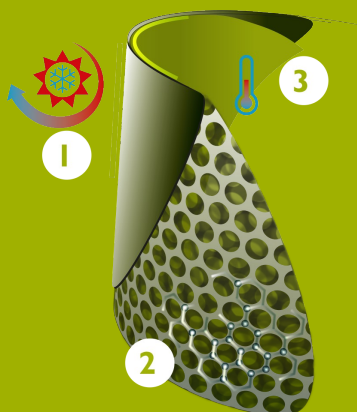

Semelles
intérieures Bekina
Boots

PAN3P/9180A EN ISO
20345:2011

steplite

EASYGRIP

CARACTÉRISTIQUES

- antistatique
- cran de sécurité pour échelle
- matière souple, même à température basse
- chaussant standard
- excellente adhésion même sur une surface mouillée et grasse (certifiée SRC)
- résistant aux huiles et graisses, au fumier et aux produits chimiques
- facile à nettoyer et à désinfecter

INNOVATION
THROUGH
CRAFTSMANSHIP

Tableau des pointures

EU 36 - 48 | UK 3.5 - 13 | US 4 - 15

Size EU	Size UK	Size US	A. Longueur de la semelle intérieure		B. Hauteur de la tige		C. Circonférence de la tige	
			mm	inch	mm	inch	mm	inch
36	3.5	4	241	9,49	305	12,01	380	14,96
37	4	5	247	9,72	310	12,20	390	15,35
38	5	5.5	253	9,96	315	12,40	400	15,75
39	6	6	260	10,24	320	12,60	410	16,14
40	6.5	7	267	10,51	325	12,80	420	16,54
41	7	8	273	10,75	330	12,99	420	16,54
42	8	9	280	11,02	335	13,19	430	16,93
43	9	10	287	11,30	340	13,39	440	17,32
44	10	11	294	11,57	345	13,58	450	17,72
45	10.5	12	304	11,97	350	13,78	460	18,11
46	11	13	309	12,17	355	13,98	470	18,50
47	12	14	314	12,36	360	14,17	470	18,50
48	13	15	320	12,60	365	14,37	480	18,90

Veillez ajouter 1cm/0.4 inch pour plus de confort ou lorsque vous portez des chaussettes épaisses.

NEOTANE® TECHNOLOGY

La technologie NEOTANE® est l'association d'un mélange unique de matériaux et d'une méthode innovante de traitement. Le matériau NEOTANE® haute performance a été mis au point en se basant sur plus de 55 ans d'expérience et les réactions de millions d'utilisateurs finaux. Pendant des décennies, nous avons travaillé main dans la main avec les meilleurs fournisseurs d'équipements, garantissant ainsi des produits de grande qualité réalisés à l'aide de la technologie NEOTANE®.

- 1 Face extérieure : résistant et imperméable
- 2 Structure bulles d'air : léger et isolant
- 3 Autorégulation thermique à l'intérieur

MADE IN BELGIUM

Since 1962

UNE TECHNOLOGIE DE POINTE

UN CONFORT DE LONGUE DURÉE