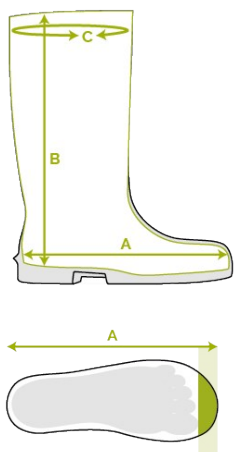

Semelles
intérieures Bekina
Boots

PAN3P/9180A EN ISO
20345:2011

steplite

EASYGRIP

CARACTÉRISTIQUES

- antistatique
- cran de sécurité pour échelle
- matière souple, même à température basse
- chaussant standard
- excellente adhésion même sur une surface mouillée et grasse (certifiée SRC)
- résistant aux huiles et graisses, au fumier et aux produits chimiques
- facile à nettoyer et à désinfecter

INNOVATION
THROUGH
CRAFTSMANSHIP

Tableau des pointures

EU 36 - 48 | UK 3.5 - 13 | US 4 - 15

Size EU	Size UK	Size US	A. Longueur de la semelle intérieure		B. Hauteur de la tige		C. Circonférence de la tige	
			mm	inch	mm	inch	mm	inch
36	3.5	4	241	9,49	305	12,01	380	14,96
37	4	5	247	9,72	310	12,20	390	15,35
38	5	5.5	253	9,96	315	12,40	400	15,75
39	6	6	260	10,24	320	12,60	410	16,14
40	6.5	7	267	10,51	325	12,80	420	16,54
41	7	8	273	10,75	330	12,99	420	16,54
42	8	9	280	11,02	335	13,19	430	16,93
43	9	10	287	11,30	340	13,39	440	17,32
44	10	11	294	11,57	345	13,58	450	17,72
45	10.5	12	304	11,97	350	13,78	460	18,11
46	11	13	309	12,17	355	13,98	470	18,50
47	12	14	314	12,36	360	14,17	470	18,50
48	13	15	320	12,60	365	14,37	480	18,90

Veillez ajouter 1cm/0.4 inch pour plus de confort ou lorsque vous portez des chaussettes épaisses.

NEOTANE® TECHNOLOGY

La technologie NEOTANE® est l'association d'un mélange unique de matériaux et d'une méthode innovante de traitement. Le matériau NEOTANE® haute performance a été mis au point en se basant sur plus de 55 ans d'expérience et les réactions de millions d'utilisateurs finaux. Pendant des décennies, nous avons travaillé main dans la main avec les meilleurs fournisseurs d'équipements, garantissant ainsi des produits de grande qualité réalisés à l'aide de la technologie NEOTANE®.