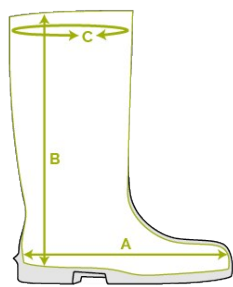

Semelles intérieures Bekina Boots

- 30°C
- 22°F

PVC free

RFID

XFN4P/7080A EN ISO 20345:2011

rigliteX (fur)

SOLIDGRIP

CARACTÉRISTIQUES

- antistatique
- résistance à la coupure
- cran de sécurité pour échelle
- botte ultralégère avec tirants latéraux pour faciliter le chaussage
- avec fourrure
- semelle extérieure antidérapante certifiée SRC
- résistant aux huiles et graisses, au fumier et aux produits chimiques

INNOVATION
THROUGH
CRAFTSMANSHIP

Tableau des pointures

EU 36 - 49 | UK 3.5 - 15 | US 4 - 16

Veillez ajouter 1cm/0.4 inch pour plus de confort ou lorsque vous portez des chaussettes épaisses.

Size EU	Size UK	Size US	A. Longueur de la semelle intérieure		B. Hauteur de la tige		C. Circonférence de la tige	
			mm	inch	mm	inch	mm	inch
36	3.5	4	241	9,49	210	8,27	350	13,78
37	4	5	247	9,72	210	8,27	360	14,17
38	5	5.5	253	9,96	215	8,46	370	14,57
39	6	6	260	10,24	225	8,86	380	14,96
40	6.5	7	267	10,51	230	9,06	390	15,35
41	7	8	273	10,75	235	9,25	390	15,35
42	8	9	280	11,02	235	9,25	400	15,75
43	9	10	287	11,30	240	9,45	410	16,14
44	10	11	294	11,57	245	9,65	410	16,14
45	10.5	12	300	11,81	250	9,84	420	16,54
46	11	13	307	12,09	250	9,84	430	16,93
47	12	14	314	12,36	255	10,04	440	17,32
48	13	15	320	12,60	255	10,04	440	17,32
49	14	16	327	12,87	260	10,24	450	17,72