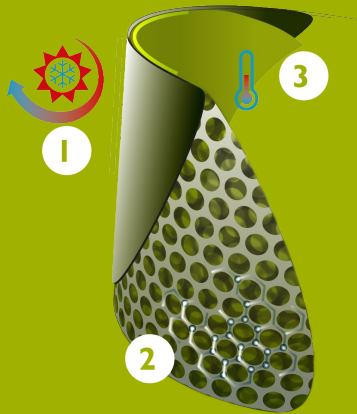

- antistatique
- résistance à la coupure
- cran de sécurité pour échelle
- botte ultralégère avec tirants latéraux pour faciliter le chaussage
- avec fourrure
- semelle extérieure antidérapante certifiée SRC
- résistant aux huiles et graisses, au fumier et aux produits chimiques

INNOVATION
THROUGH
CRAFTSMANSHIP

Tableau des pointures

EU 36 - 49 | UK 3.5 - 15 | US 4 - 16

Veillez ajouter 1cm/0.4 inch pour plus de confort ou lorsque vous portez des chaussettes épaisses.

Size EU	Size UK	Size US	A. Longueur de la semelle intérieure		B. Hauteur de la tige		C. Circonférence de la tige	
			mm	inch	mm	inch	mm	inch
36	3.5	4	241	9,49	210	8,27	350	13,78
37	4	5	247	9,72	210	8,27	360	14,17
38	5	5.5	253	9,96	215	8,46	370	14,57
39	6	6	260	10,24	225	8,86	380	14,96
40	6.5	7	267	10,51	230	9,06	390	15,35
41	7	8	273	10,75	235	9,25	390	15,35
42	8	9	280	11,02	235	9,25	400	15,75
43	9	10	287	11,30	240	9,45	410	16,14
44	10	11	294	11,57	245	9,65	410	16,14
45	10.5	12	300	11,81	250	9,84	420	16,54
46	11	13	307	12,09	250	9,84	430	16,93
47	12	14	314	12,36	255	10,04	440	17,32
48	13	15	320	12,60	255	10,04	440	17,32
49	14	16	327	12,87	260	10,24	450	17,72

NEOTANE®

TECHNOLOGY

La technologie NEOTANE® est l'association d'un mélange unique de matériaux et d'une méthode innovante de traitement. Le matériau NEOTANE® haute performance a été mis au point en se basant sur plus de 55 ans d'expérience et les réactions de millions d'utilisateurs finaux. Pendant des décennies, nous avons travaillé main dans la main avec les meilleurs fournisseurs d'équipements, garantissant ainsi des produits de grande qualité réalisés à l'aide de la technologie NEOTANE®.