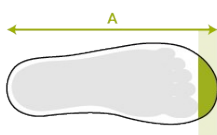

Semelles intérieures Bekina Boots

- 30°C
- 22°F

PVC free

RFID

XFN4P/7080A EN ISO 20345:2011

rigliteX (fur)

SOLIDGRIP

CARACTÉRISTIQUES

INNOVATION
THROUGH
CRAFTSMANSHIP

Tableau des pointures

EU 36 - 49 | UK 3.5 - 15 | US 4 - 16

Veillez ajouter 1cm/0.4 inch pour plus de confort ou lorsque vous portez des chaussettes épaisses.

Size EU	Size UK	Size US	A. Longueur de la semelle intérieure		B. Hauteur de la tige		C. Circonférence de la tige	
			mm	inch	mm	inch	mm	inch
36	3.5	4	241	9,49	210	8,27	350	13,78
37	4	5	247	9,72	210	8,27	360	14,17
38	5	5.5	253	9,96	215	8,46	370	14,57
39	6	6	260	10,24	225	8,86	380	14,96
40	6.5	7	267	10,51	230	9,06	390	15,35
41	7	8	273	10,75	235	9,25	390	15,35
42	8	9	280	11,02	235	9,25	400	15,75
43	9	10	287	11,30	240	9,45	410	16,14
44	10	11	294	11,57	245	9,65	410	16,14
45	10.5	12	300	11,81	250	9,84	420	16,54
46	11	13	307	12,09	250	9,84	430	16,93
47	12	14	314	12,36	255	10,04	440	17,32
48	13	15	320	12,60	255	10,04	440	17,32
49	14	16	327	12,87	260	10,24	450	17,72