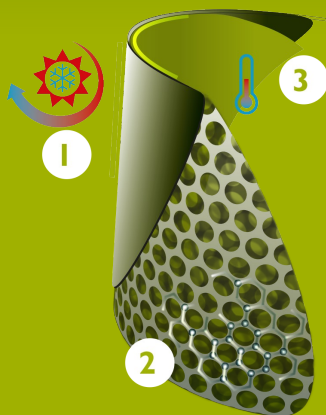

Semelles
intérieures
ergonomiques
Bekina Boots

XMN1P/9180A EN ISO
20344:2022+A1:2024
EN ISO
20347:2022+A1:2024

midliteX

SOLIDGRIP

CARACTÉRISTIQUES

- antistatique
- résistance à la coupure
- cran de sécurité pour échelle
- robuste et légère
- chaussant large
- excellente adhésion même sur une surface mouillée et grasse (certifiée SRC)
- ergot de déchaussement : facile à déchausser
- résistant aux huiles et graisses, au fumier et aux produits chimiques

INNOVATION
THROUGH
CRAFTSMANSHIP

Tableau des pointures

EU 36 - 49 | UK 3.5 - 15 | US 4 - 16

Veillez ajouter 1cm/0.4 inch pour plus de confort ou lorsque vous portez des chaussettes épaisses.

Size EU	Size UK	Size US	A. Longueur de la semelle intérieure		B. Hauteur de la tige		C. Circonférence de la tige	
			mm	inch	mm	inch	mm	inch
36	3.5	4	241	9,49	205	8,07	350	13,78
37	4	5	247	9,72	205	8,07	360	14,17
38	5	5.5	253	9,96	210	8,27	370	14,57
39	6	6	260	10,24	220	8,66	380	14,96
40	6.5	7	267	10,51	225	8,86	390	15,35
41	7	8	273	10,75	230	9,06	390	15,35
42	8	9	280	11,02	230	9,06	400	15,75
43	9	10	287	11,30	235	9,25	410	16,14
44	10	11	294	11,57	240	9,45	410	16,14
45	10.5	12	300	11,81	245	9,65	420	16,54
46	11	13	307	12,09	245	9,65	430	16,93
47	12	14	314	12,36	250	9,84	440	17,32
48	13	15	320	12,60	250	9,84	440	17,32
49	14	16	327	12,87	255	10,04	450	17,72

NEOTANE® TECHNOLOGY

La technologie NEOTANE® est l'association d'un mélange unique de matériaux et d'une méthode innovante de traitement. Le matériau NEOTANE® haute performance a été mis au point en se basant sur plus de 55 ans d'expérience et les réactions de millions d'utilisateurs finaux. Pendant des décennies, nous avons travaillé main dans la main avec les meilleurs fournisseurs d'équipements, garantissant ainsi des produits de grande qualité réalisés à l'aide de la technologie NEOTANE®.