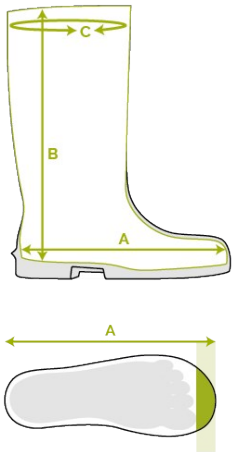

Semelles
intérieures
ergonomiques
Bekina Boots

XMN1P/9180A EN ISO
20344:2022+A1:2024
EN ISO
20347:2022+A1:2024

midliteX

SOLIDGRIP

CARACTÉRISTIQUES

- antistatique
- résistance à la coupure
- cran de sécurité pour échelle
- robuste et légère
- chaussant large
- excellente adhésion même sur une surface mouillée et grasse (certifiée SRC)
- ergot de déchaussement : facile à déchausser
- résistant aux huiles et graisses, au fumier et aux produits chimiques

INNOVATION
THROUGH
CRAFTSMANSHIP

Tableau des pointures

EU 36 - 49 | UK 3.5 - 15 | US 4 - 16

Veillez ajouter 1cm/0.4 inch pour plus de confort ou lorsque vous portez des chaussettes épaisses.

Size EU	Size UK	Size US	A. Longueur de la semelle intérieure		B. Hauteur de la tige		C. Circonférence de la tige	
			mm	inch	mm	inch	mm	inch
36	3.5	4	241	9,49	205	8,07	350	13,78
37	4	5	247	9,72	205	8,07	360	14,17
38	5	5.5	253	9,96	210	8,27	370	14,57
39	6	6	260	10,24	220	8,66	380	14,96
40	6.5	7	267	10,51	225	8,86	390	15,35
41	7	8	273	10,75	230	9,06	390	15,35
42	8	9	280	11,02	230	9,06	400	15,75
43	9	10	287	11,30	235	9,25	410	16,14
44	10	11	294	11,57	240	9,45	410	16,14
45	10.5	12	300	11,81	245	9,65	420	16,54
46	11	13	307	12,09	245	9,65	430	16,93
47	12	14	314	12,36	250	9,84	440	17,32
48	13	15	320	12,60	250	9,84	440	17,32
49	14	16	327	12,87	255	10,04	450	17,72