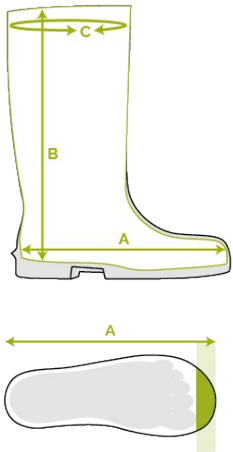

Semelles
intérieures
ergonomiques
Bekina Boots

XRN4P/7080A EN ISO
20344:2022+A1:2024
EN ISO
20345:2022+A1:2024

rigliteX

SOLIDGRIP

CARACTÉRISTIQUES

- antistatique
- résistance à la coupure
- cran de sécurité pour échelle
- botte ultralégère avec tirants latéraux pour faciliter le chaussage
- semelle extérieure antidérapante certifiée SRC
- résistant aux huiles et graisses, au fumier et aux produits chimiques

INNOVATION
THROUGH
CRAFTSMANSHIP

Tableau des pointures

Veillez ajouter 1cm/0.4 inch pour plus de confort ou lorsque vous portez des chaussettes épaisses.

EU 36 - 49 | UK 3.5 - 15 | US 4 - 16

Size EU	Size UK	Size US	A. Longueur de la semelle intérieure		B. Hauteur de la tige		C. Circonférence de la tige	
			mm	inch	mm	inch	mm	inch
36	3.5	4	241	9,49	205	8,07	350	13,78
37	4	5	247	9,72	205	8,07	360	14,17
38	5	5.5	253	9,96	210	8,27	370	14,57
39	6	6	260	10,24	220	8,66	380	14,96
40	6.5	7	267	10,51	225	8,86	390	15,35
41	7	8	273	10,75	230	9,06	390	15,35
42	8	9	280	11,02	230	9,06	400	15,75
43	9	10	287	11,30	235	9,25	410	16,14
44	10	11	294	11,57	240	9,45	410	16,14
45	10.5	12	300	11,81	245	9,65	420	16,54
46	11	13	307	12,09	245	9,65	430	16,93
47	12	14	314	12,36	250	9,84	440	17,32
48	13	15	320	12,60	250	9,84	440	17,32
49	14	16	327	12,87	255	10,04	450	17,72