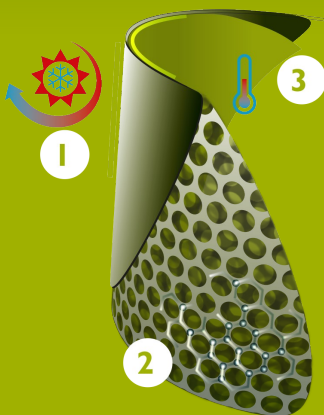

Semelles
intérieures
ergonomiques
Bekina Boots

XRN4P/7080A EN ISO
20344:2022+A1:2024
EN ISO
20345:2022+A1:2024

rigliteX

SOLIDGRIP

CARACTÉRISTIQUES

- antistatique
- résistance à la coupure
- cran de sécurité pour échelle
- botte ultralégère avec tirants latéraux pour faciliter le chaussage
- semelle extérieure antidérapante certifiée SRC
- résistant aux huiles et graisses, au fumier et aux produits chimiques

INNOVATION
THROUGH
CRAFTSMANSHIP

Tableau des pointures

Veillez ajouter 1cm/0.4 inch pour plus de confort ou lorsque vous portez des chaussettes épaisses.

EU 36 - 49 | UK 3.5 - 15 | US 4 - 16

Size EU	Size UK	Size US	A. Longueur de la semelle intérieure		B. Hauteur de la tige		C. Circonférence de la tige	
			mm	inch	mm	inch	mm	inch
36	3.5	4	241	9,49	205	8,07	350	13,78
37	4	5	247	9,72	205	8,07	360	14,17
38	5	5.5	253	9,96	210	8,27	370	14,57
39	6	6	260	10,24	220	8,66	380	14,96
40	6.5	7	267	10,51	225	8,86	390	15,35
41	7	8	273	10,75	230	9,06	390	15,35
42	8	9	280	11,02	230	9,06	400	15,75
43	9	10	287	11,30	235	9,25	410	16,14
44	10	11	294	11,57	240	9,45	410	16,14
45	10.5	12	300	11,81	245	9,65	420	16,54
46	11	13	307	12,09	245	9,65	430	16,93
47	12	14	314	12,36	250	9,84	440	17,32
48	13	15	320	12,60	250	9,84	440	17,32
49	14	16	327	12,87	255	10,04	450	17,72

NEOTANE® TECHNOLOGY

La technologie NEOTANE® est l'association d'un mélange unique de matériaux et d'une méthode innovante de traitement. Le matériau NEOTANE® haute performance a été mis au point en se basant sur plus de 55 ans d'expérience et les réactions de millions d'utilisateurs finaux. Pendant des décennies, nous avons travaillé main dans la main avec les meilleurs fournisseurs d'équipements, garantissant ainsi des produits de grande qualité réalisés à l'aide de la technologie NEOTANE®.

- 1 Face extérieure : résistant et imperméable
- 2 Structure bulles d'air : léger et isolant
- 3 Autorégulation thermique à l'intérieur

MADE IN
BELGIUM

Since 1962

UNE TECHNOLOGIE DE POINTE

UN CONFORT DE LONGUE DURÉE