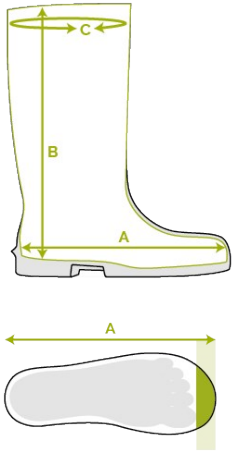

Semelles
intérieures Bekina
Boots

XFN4P/8080A EN ISO
20344:2022+A1:2024
EN ISO
20345:2022+A1:2024

rigliteX (fur)

SOLIDGRIP

CARACTÉRISTIQUES

- antistatique
- résistance à la coupure
- cran de sécurité pour échelle
- botte ultralégère avec tirants latéraux pour faciliter le chaussage
- avec fourrure
- semelle extérieure antidérapante certifiée SRC
- résistant aux huiles et graisses, au fumier et aux produits chimiques

INNOVATION
THROUGH
CRAFTSMANSHIP

Tableau des pointures

Veillez ajouter 1cm/0.4 inch pour plus de confort ou lorsque vous portez des chaussettes épaisses.

EU 36 - 49 | UK 3.5 - 15 | US 4 - 16

Size EU	Size UK	Size US	A. Longueur de la semelle intérieure		B. Hauteur de la tige		C. Circonférence de la tige	
			mm	inch	mm	inch	mm	inch
36	3.5	4	241	9,49	210	8,27	350	13,78
37	4	5	247	9,72	210	8,27	360	14,17
38	5	5.5	253	9,96	215	8,46	370	14,57
39	6	6	260	10,24	225	8,86	380	14,96
40	6.5	7	267	10,51	230	9,06	390	15,35
41	7	8	273	10,75	235	9,25	390	15,35
42	8	9	280	11,02	235	9,25	400	15,75
43	9	10	287	11,30	240	9,45	410	16,14
44	10	11	294	11,57	245	9,65	410	16,14
45	10.5	12	300	11,81	250	9,84	420	16,54
46	11	13	307	12,09	250	9,84	430	16,93
47	12	14	314	12,36	255	10,04	440	17,32
48	13	15	320	12,60	255	10,04	440	17,32
49	14	16	327	12,87	260	10,24	450	17,72