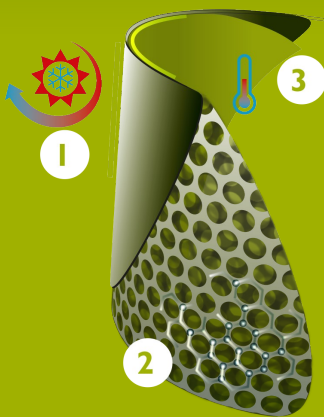

Semelles
intérieures Bekina
Boots

XFN4P/8080A EN ISO
20344:2022+A1:2024
EN ISO
20345:2022+A1:2024

rigliteX (fur)

SOLIDGRIP

CARACTÉRISTIQUES

- antistatique
- résistance à la coupure
- cran de sécurité pour échelle
- botte ultralégère avec tirants latéraux pour faciliter le chaussage
- avec fourrure
- semelle extérieure antidérapante certifiée SRC
- résistant aux huiles et graisses, au fumier et aux produits chimiques

INNOVATION
THROUGH
CRAFTSMANSHIP

Tableau des pointures

Veillez ajouter 1cm/0.4 inch pour plus de confort ou lorsque vous portez des chaussettes épaisses.

EU 36 - 49 | UK 3.5 - 15 | US 4 - 16

Size EU	Size UK	Size US	A. Longueur de la semelle intérieure		B. Hauteur de la tige		C. Circonférence de la tige	
			mm	inch	mm	inch	mm	inch
36	3.5	4	241	9,49	210	8,27	350	13,78
37	4	5	247	9,72	210	8,27	360	14,17
38	5	5.5	253	9,96	215	8,46	370	14,57
39	6	6	260	10,24	225	8,86	380	14,96
40	6.5	7	267	10,51	230	9,06	390	15,35
41	7	8	273	10,75	235	9,25	390	15,35
42	8	9	280	11,02	235	9,25	400	15,75
43	9	10	287	11,30	240	9,45	410	16,14
44	10	11	294	11,57	245	9,65	410	16,14
45	10.5	12	300	11,81	250	9,84	420	16,54
46	11	13	307	12,09	250	9,84	430	16,93
47	12	14	314	12,36	255	10,04	440	17,32
48	13	15	320	12,60	255	10,04	440	17,32
49	14	16	327	12,87	260	10,24	450	17,72

NEOTANE® TECHNOLOGY

La technologie NEOTANE® est l'association d'un mélange unique de matériaux et d'une méthode innovante de traitement. Le matériau NEOTANE® haute performance a été mis au point en se basant sur plus de 55 ans d'expérience et les réactions de millions d'utilisateurs finaux. Pendant des décennies, nous avons travaillé main dans la main avec les meilleurs fournisseurs d'équipements, garantissant ainsi des produits de grande qualité réalisés à l'aide de la technologie NEOTANE®.

- 1 Face extérieure : résistant et imperméable
- 2 Structure bulles d'air : léger et isolant
- 3 Autorégulation thermique à l'intérieur

MADE IN
BELGIUM

Since 1962

UNE TECHNOLOGIE DE POINTE

UN CONFORT DE LONGUE DURÉE