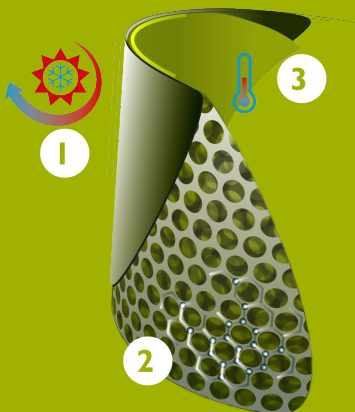

Semelles
intérieures
Bekina Boots

PAD3P/9180A EN
ISO 20345:2011

steplite

EASYCLEAN

CARACTÉRISTIQUES

- antistatique
- très légère
- certifié SRA
- facile à nettoyer et à désinfecter grâce à sa semelle lisse
- ergot de déchaussement : facile à déchausser
- résistant aux huiles et graisses, au fumier et aux produits chimiques

INNOVATION
THROUGH
CRAFTSMANSHIP

Tableau des pointures

Veillez ajouter 1cm/0.4 inch pour plus de confort ou lorsque vous portez des chaussettes épaisses.

EU 36 - 48 | UK 3.5 - 13 | US 4 - 15

Size EU	Size UK	Size US	A. Longueur de la semelle intérieure		B. Hauteur de la tige		C. Circonférence de la tige	
			mm	inch	mm	inch	mm	inch
36	3.5	4	241	9,49	305	12,01	380	14,96
37	4	5	247	9,72	310	12,20	390	15,35
38	5	5.5	253	9,96	315	12,40	400	15,75
39	6	6	260	10,24	320	12,60	410	16,14
40	6.5	7	267	10,51	325	12,80	420	16,54
41	7	8	273	10,75	330	12,99	420	16,54
42	8	9	280	11,02	335	13,19	430	16,93
43	9	10	287	11,30	340	13,39	440	17,32
44	10	11	294	11,57	345	13,58	450	17,72
45	10.5	12	304	11,97	350	13,78	460	18,11
46	11	13	309	12,17	355	13,98	470	18,50
47	12	14	314	12,36	360	14,17	470	18,50
48	13	15	320	12,60	365	14,37	480	18,90

NEOTANE® TECHNOLOGY

La technologie NEOTANE® est l'association d'un mélange unique de matériaux et d'une méthode innovante de traitement. Le matériau NEOTANE® haute performance a été mis au point en se basant sur plus de 55 ans d'expérience et les réactions de millions d'utilisateurs finaux. Pendant des décennies, nous avons travaillé main dans la main avec les meilleurs fournisseurs d'équipements, garantissant ainsi des produits de grande qualité réalisés à l'aide de la technologie NEOTANE®.

- 1 Face extérieure : résistant et imperméable
- 2 Structure bulles d'air : léger et isolant
- 3 Autorégulation thermique à l'intérieur

MADE IN BELGIUM

Since 1962

UNE TECHNOLOGIE DE POINTE

UN CONFORT DE LONGUE DURÉE