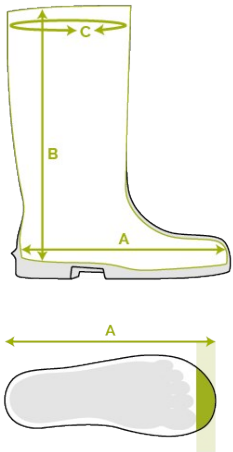

Semelles
intérieures
Bekina Boots

PAD3P/9180A EN
ISO 20345:2011

steplite

EASYCLEAN

CARACTÉRISTIQUES

- antistatique
- très légère
- certifié SRA
- facile à nettoyer et à désinfecter grâce à sa semelle lisse
- ergot de déchaussement : facile à déchausser
- résistant aux huiles et graisses, au fumier et aux produits chimiques

INNOVATION
THROUGH
CRAFTSMANSHIP

Tableau des pointures

Veillez ajouter 1cm/0.4 inch pour plus de confort ou lorsque vous portez des chaussettes épaisses.

EU 36 - 48 | UK 3.5 - 13 | US 4 - 15

Size EU	Size UK	Size US	A. Longueur de la semelle intérieure		B. Hauteur de la tige		C. Circonférence de la tige	
			mm	inch	mm	inch	mm	inch
36	3.5	4	241	9,49	305	12,01	380	14,96
37	4	5	247	9,72	310	12,20	390	15,35
38	5	5.5	253	9,96	315	12,40	400	15,75
39	6	6	260	10,24	320	12,60	410	16,14
40	6.5	7	267	10,51	325	12,80	420	16,54
41	7	8	273	10,75	330	12,99	420	16,54
42	8	9	280	11,02	335	13,19	430	16,93
43	9	10	287	11,30	340	13,39	440	17,32
44	10	11	294	11,57	345	13,58	450	17,72
45	10.5	12	304	11,97	350	13,78	460	18,11
46	11	13	309	12,17	355	13,98	470	18,50
47	12	14	314	12,36	360	14,17	470	18,50
48	13	15	320	12,60	365	14,37	480	18,90