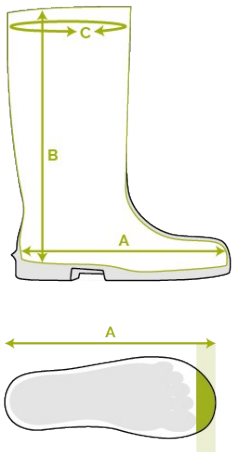

## EIGENSCHAPPEN

- antistatisch
- flexibel materiaal, zelfs bij lage temperaturen
- standaard pasvorm
- uitstekende grip, zelfs op een natte en vette ondergrond (SRC gecertificeerde zool)
- verschillende kleuren beschikbaar: kleurcodering
- bestand tegen oliën, vetten, mest en chemicaliën
- makkelijk te reinigen en te desinfecteren

# Maattabel

EU 36 - 48 | UK 3.5 - 13 | US 4 - 15

Voeg 1 cm extra toe aan de opgegeven afmetingen in deze tabel voor extra comfort of indien je dikke sokken draagt.

Size EU	Size UK	Size US	A. Lengte inlegzool		B. Hoogte Schacht		C. Omtrek Schacht	
			mm	inch	mm	inch	mm	inch
36	3.5	4	241	9,49	305	12,01	380	14,96
37	4	5	247	9,72	310	12,20	390	15,35
38	5	5.5	253	9,96	315	12,40	400	15,75
39	6	6	260	10,24	320	12,60	410	16,14
40	6.5	7	267	10,51	325	12,80	420	16,54
41	7	8	273	10,75	330	12,99	420	16,54
42	8	9	280	11,02	335	13,19	430	16,93
43	9	10	287	11,30	340	13,39	440	17,32
44	10	11	294	11,57	345	13,58	450	17,72
45	10.5	12	304	11,97	350	13,78	460	18,11
46	11	13	309	12,17	355	13,98	470	18,50
47	12	14	314	12,36	360	14,17	470	18,50
48	13	15	320	12,60	365	14,37	480	18,90