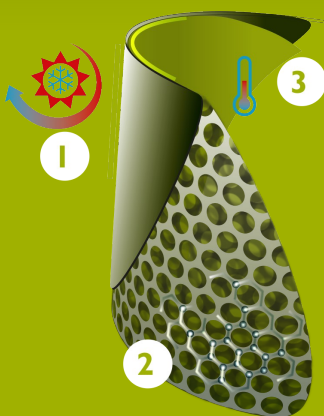

Maattabel

EU 36 - 48 | UK 3.5 - 13 | US 4 - 15

Voeg 1 cm extra toe aan de opgegeven afmetingen in deze tabel voor extra comfort of indien je dikke sokken draagt.

Size EU	Size UK	Size US	A. Lengte inlegzool		B. Hoogte Schacht		C. Omtrek Schacht	
			mm	inch	mm	inch	mm	inch
36	3.5	4	241	9,49	305	12,01	380	14,96
37	4	5	247	9,72	310	12,20	390	15,35
38	5	5.5	253	9,96	315	12,40	400	15,75
39	6	6	260	10,24	320	12,60	410	16,14
40	6.5	7	267	10,51	325	12,80	420	16,54
41	7	8	273	10,75	330	12,99	420	16,54
42	8	9	280	11,02	335	13,19	430	16,93
43	9	10	287	11,30	340	13,39	440	17,32
44	10	11	294	11,57	345	13,58	450	17,72
45	10.5	12	304	11,97	350	13,78	460	18,11
46	11	13	309	12,17	355	13,98	470	18,50
47	12	14	314	12,36	360	14,17	470	18,50
48	13	15	320	12,60	365	14,37	480	18,90

NEOTANE® TECHNOLOGY

NEOTANE® Technology is de verzamelnaam voor een unieke mix van ingrediënten en de innovatieve manier waarop deze verwerkt wordt. Het hoogpresterende NEOTANE® materiaal is het directe resultaat van 60 jaar ervaring en de feedback van miljoenen eindgebruikers. Reeds decennialang werken we samen met de beste leveranciers. Hierdoor bieden onze NEOTANE®-laarzen u gegarandeerd de hoogste kwaliteit.

1. 1 Sterke en ondoordringbare buitenlaag
2. 2 Structuur van kleine luchtbelletjes: licht en isolerend
3. 3 Zelfregulerende thermische binnenlaag

MADE IN BELGIUM

Since 1962

VOORUITSTREVENDE TECHNOLOGIE

LANGDURIG COMFORT

INNOVATIEVE VEILIGHEIDSKENMERKEN

DUURZAAMHEID VOOR DE TOEKOMST

Bekina Boots nv • Berchemstraat 124 • 9690 Kluisbergen (BE) + 32 55 39 00 20
• info@bekina-boots.com • www.bekina-boots.com • Datum/herzien 8-9-2024