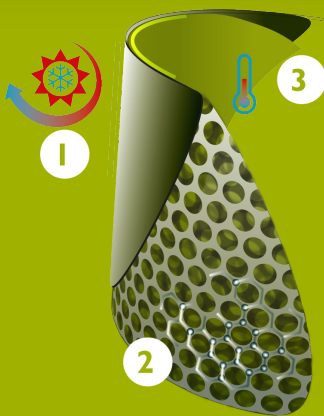

Maattabel

EU 36 - 48 | UK 3.5 - 13 | US 4 - 15

Voeg 1 cm extra toe aan de opgegeven afmetingen in deze tabel voor extra comfort of indien je dikke sokken draagt.

Size EU	Size UK	Size US	A. Lengte inlegzool		B. Hoogte Schacht		C. Omtrek Schacht	
			mm	inch	mm	inch	mm	inch
36	3.5	4	241	9,49	305	12,01	380	14,96
37	4	5	247	9,72	310	12,20	390	15,35
38	5	5.5	253	9,96	315	12,40	400	15,75
39	6	6	260	10,24	320	12,60	410	16,14
40	6.5	7	267	10,51	325	12,80	420	16,54
41	7	8	273	10,75	330	12,99	420	16,54
42	8	9	280	11,02	335	13,19	430	16,93
43	9	10	287	11,30	340	13,39	440	17,32
44	10	11	294	11,57	345	13,58	450	17,72
45	10.5	12	304	11,97	350	13,78	460	18,11
46	11	13	309	12,17	355	13,98	470	18,50
47	12	14	314	12,36	360	14,17	470	18,50
48	13	15	320	12,60	365	14,37	480	18,90

NEOTANE® TECHNOLOGY

NEOTANE® Technology is de verzamelnaam voor een unieke mix van ingrediënten en de innovatieve manier waarop deze verwerkt wordt. Het hoogpresterende NEOTANE® materiaal is het directe resultaat van 60 jaar ervaring en de feedback van miljoenen eindgebruikers. Reeds decennialang werken we samen met de beste leveranciers. Hierdoor bieden onze NEOTANE®-laarzen u gegarandeerd de hoogste kwaliteit.

1. 1 Sterke en ondoordringbare buitenlaag
2. 2 Structuur van kleine luchtbelletjes: licht en isolerend
3. 3 Zelfregulerende thermische binnenlaag

MADE IN BELGIUM

Since 1962

VOORUITSTREVENDE TECHNOLOGIE

LANGDURIG COMFORT

INNOVATIEVE VEILIGHEIDSKENMERKEN

DUURZAAMHEID VOOR DE TOEKOMST

Bekina Boots nv • Berchemstraat 124 • 9690 Kluisbergen (BE) + 32 55 39 00 20
• info@bekina-boots.com • www.bekina-boots.com • Datum/herzien 21-11-2024