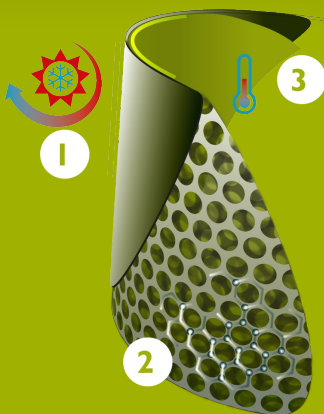

Maattabel

EU 36 - 48 | UK 3.5 - 13 | US 4 - 15

Size EU	Size UK	Size US	A. Lengte inlegzool		B. Hoogte Schacht		C. Omtrek Schacht	
			mm	inch	mm	inch	mm	inch
36	3.5	4	241	9,49	305	12,01	380	14,96
37	4	5	247	9,72	310	12,20	390	15,35
38	5	5.5	253	9,96	315	12,40	400	15,75
39	6	6	260	10,24	320	12,60	410	16,14
40	6.5	7	267	10,51	325	12,80	420	16,54
41	7	8	273	10,75	330	12,99	420	16,54
42	8	9	280	11,02	335	13,19	430	16,93
43	9	10	287	11,30	340	13,39	440	17,32
44	10	11	294	11,57	345	13,58	450	17,72
45	10.5	12	304	11,97	350	13,78	460	18,11
46	11	13	309	12,17	355	13,98	470	18,50
47	12	14	314	12,36	360	14,17	470	18,50
48	13	15	320	12,60	365	14,37	480	18,90

Voeg 1 cm extra toe aan de opgegeven afmetingen in deze tabel voor extra comfort of indien je dikke sokken draagt.

NEOTANE® TECHNOLOGY

NEOTANE® Technology is de verzamelnaam voor een unieke mix van ingrediënten en de innovatieve manier waarop deze verwerkt wordt. Het hoogpresterende NEOTANE® materiaal is het directe resultaat van 60 jaar ervaring en de feedback van miljoenen eindgebruikers. Reeds decennialang werken we samen met de beste leveranciers. Hierdoor bieden onze NEOTANE®-laarzen u gegarandeerd de hoogste kwaliteit.

1. 1 Sterke en ondoordringbare buitenlaag
2. 2 Structuur van kleine luchtbelletjes: licht en isolerend
3. 3 Zelfregulerende thermische binnenlaag

MADE IN BELGIUM

Since 1962

VOORUITSTREVENDE TECHNOLOGIE

LANGDURIG COMFORT

INNOVATIEVE VEILIGHEIDSKENMERKEN

DUURZAAMHEID VOOR DE TOEKOMST

Bekina Boots nv • Berchemstraat 124 • 9690 Kluisbergen (BE) + 32 55 39 00 20
• info@bekina-boots.com • www.bekina-boots.com • Datum/herzien 24-10-2024