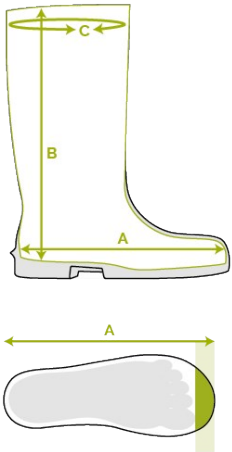

## EIGENSCHAPPEN

- antistatisch
- laddergrip in buitenzool voor extra veiligheid
- flexibel materiaal, zelfs bij lage temperaturen
- standaard pasvorm
- uitstekende grip, zelfs op een natte en vette ondergrond (SRC gecertificeerde zool)
- bestand tegen oliën, vetten, mest en chemicaliën
- makkelijk te reinigen en te desinfecteren

# Maattabel

EU 36 - 48 | UK 3.5 - 13 | US 4 - 15

Size EU	Size UK	Size US	A. Lengte inlegzool		B. Hoogte Schacht		C. Omtrek Schacht	
			mm	inch	mm	inch	mm	inch
36	3.5	4	241	9,49	305	12,01	380	14,96
37	4	5	247	9,72	310	12,20	390	15,35
38	5	5.5	253	9,96	315	12,40	400	15,75
39	6	6	260	10,24	320	12,60	410	16,14
40	6.5	7	267	10,51	325	12,80	420	16,54
41	7	8	273	10,75	330	12,99	420	16,54
42	8	9	280	11,02	335	13,19	430	16,93
43	9	10	287	11,30	340	13,39	440	17,32
44	10	11	294	11,57	345	13,58	450	17,72
45	10.5	12	304	11,97	350	13,78	460	18,11
46	11	13	309	12,17	355	13,98	470	18,50
47	12	14	314	12,36	360	14,17	470	18,50
48	13	15	320	12,60	365	14,37	480	18,90