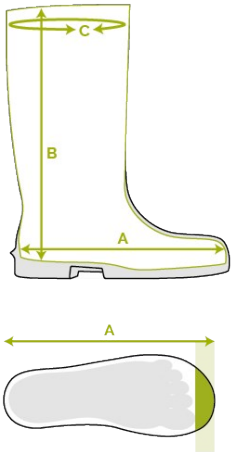

Bekina Boots
inlegzolen

-20°C
-4°F

S5

PVC
free

PAN4P/2080A EN ISO
20344:2022+A1:2024
EN ISO
20345:2022+A1:2024

steplite

EASYGRIP

EIGENSCHAPPEN

- antistatisch
- laddergrip in buitenzool voor extra veiligheid
- flexibel materiaal, zelfs bij lage temperaturen
- standaard pasvorm
- uitstekende grip, zelfs op een natte en vette ondergrond (SRC gecertificeerde zool)
- bestand tegen oliën, vetten, mest en chemicaliën
- makkelijk te reinigen en te desinfecteren

INNOVATION
THROUGH
CRAFTSMANSHIP

Maattabel

EU 36 - 48 | UK 3.5 - 13 | US 4 - 15

Size EU	Size UK	Size US	A. Lengte inlegzool		B. Hoogte Schacht		C. Omtrek Schacht	
			mm	inch	mm	inch	mm	inch
36	3.5	4	241	9,49	305	12,01	380	14,96
37	4	5	247	9,72	310	12,20	390	15,35
38	5	5.5	253	9,96	315	12,40	400	15,75
39	6	6	260	10,24	320	12,60	410	16,14
40	6.5	7	267	10,51	325	12,80	420	16,54
41	7	8	273	10,75	330	12,99	420	16,54
42	8	9	280	11,02	335	13,19	430	16,93
43	9	10	287	11,30	340	13,39	440	17,32
44	10	11	294	11,57	345	13,58	450	17,72
45	10.5	12	304	11,97	350	13,78	460	18,11
46	11	13	309	12,17	355	13,98	470	18,50
47	12	14	314	12,36	360	14,17	470	18,50
48	13	15	320	12,60	365	14,37	480	18,90