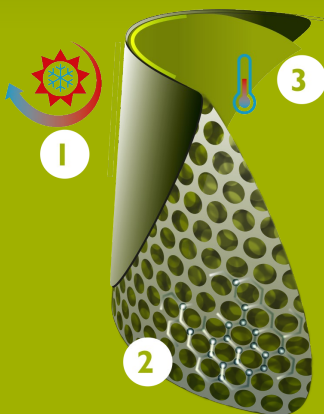

Maattabel

EU 36 - 48 | UK 3.5 - 13 | US 4 - 15

Voeg 1 cm extra toe aan de opgegeven afmetingen in deze tabel voor extra comfort of indien je dikke sokken draagt.

Size EU	Size UK	Size US	A. Lengte inlegzool		B. Hoogte Schacht		C. Omtrek Schacht	
			mm	inch	mm	inch	mm	inch
36	3.5	4	241	9,49	305	12,01	380	14,96
37	4	5	247	9,72	310	12,20	390	15,35
38	5	5.5	253	9,96	315	12,40	400	15,75
39	6	6	260	10,24	320	12,60	410	16,14
40	6.5	7	267	10,51	325	12,80	420	16,54
41	7	8	273	10,75	330	12,99	420	16,54
42	8	9	280	11,02	335	13,19	430	16,93
43	9	10	287	11,30	340	13,39	440	17,32
44	10	11	294	11,57	345	13,58	450	17,72
45	10.5	12	304	11,97	350	13,78	460	18,11
46	11	13	309	12,17	355	13,98	470	18,50
47	12	14	314	12,36	360	14,17	470	18,50
48	13	15	320	12,60	365	14,37	480	18,90

NEOTANE® TECHNOLOGY

NEOTANE® Technology is de verzamelnaam voor een unieke mix van ingrediënten en de innovatieve manier waarop deze verwerkt wordt. Het hoogpresterende NEOTANE® materiaal is het directe resultaat van 60 jaar ervaring en de feedback van miljoenen eindgebruikers. Reeds decennialang werken we samen met de beste leveranciers. Hierdoor bieden onze NEOTANE®-laarzen u gegarandeerd de hoogste kwaliteit.

1. 1 Sterke en ondoordringbare buitenlaag
2. 2 Structuur van kleine luchtbelletjes: licht en isolerend
3. 3 Zelfregulerende thermische binnenlaag

MADE IN BELGIUM

Since 1962

VOORUITSTREVENDE TECHNOLOGIE

LANGDURIG COMFORT

INNOVATIEVE VEILIGHEIDSKENMERKEN

DUURZAAMHEID VOOR DE TOEKOMST

Bekina Boots nv • Berchemstraat 124 • 9690 Kluisbergen (BE) + 32 55 39 00 20
• info@bekina-boots.com • www.bekina-boots.com • Datum/herzien 24-10-2024