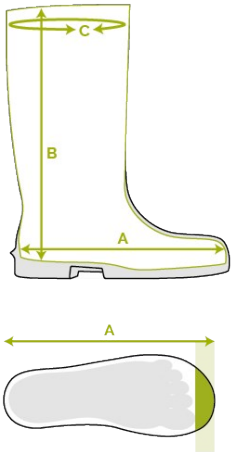

### EIGENSCHAPPEN

- antistatisch
- snijbestendig
- laddergrip in buitenzool voor extra veiligheid
- bredere pasvorm
- extra hoge top voor optimale bescherming
- uitstekende grip, zelfs op een natte en vette ondergrond (SRC gecertificeerde zool)
- laarzen makkelijk aan en uit dankzij uitduwnop
- bestand tegen oliën, vetten, mest en chemicaliën
- makkelijk te reinigen en te desinfecteren

# Maattabel

EU 36 - 49 | UK 3.5 - 15 | US 4 - 16

Size EU	Size UK	Size US	A. Lengte inlegzool		B. Hoogte Schacht		C. Omtrek Schacht	
			mm	inch	mm	inch	mm	inch
36	3.5	4	241	9,49	295	11,61	390	15,35
37	4	5	247	9,72	300	11,81	400	15,75
38	5	5.5	253	9,96	305	12,01	410	16,14
39	6	6	260	10,24	310	12,20	420	16,54
40	6.5	7	267	10,51	315	12,40	430	16,93
41	7	8	273	10,75	320	12,60	430	16,93
42	8	9	280	11,02	325	12,80	440	17,32
43	9	10	287	11,30	330	12,99	450	17,72
44	10	11	294	11,57	335	13,19	460	18,11
45	10.5	12	300	11,81	340	13,39	470	18,50
46	11	13	307	12,09	345	13,58	480	18,90
47	12	14	314	12,36	350	13,78	480	18,90
48	13	15	320	12,60	355	13,98	490	19,29
49	14	16	327	12,87	360	14,17	490	19,29