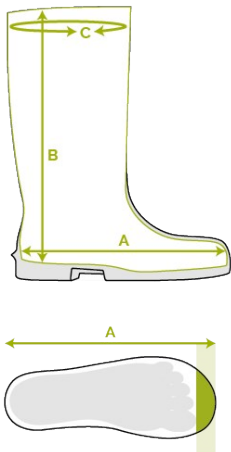

Bekina Boots
voetbedden

XAN3P/1053A EN ISO
20345:2011

EIGENSCHAPPEN

- antistatisch
- robuust, toch vederlicht
- bredere pasvorm
- veiligheid: stalen top (S4)
- extra hoge top voor optimale bescherming
- uitstekende grip, zelfs op een natte en vette ondergrond (SRC gecertificeerde zool)
- bestand tegen oliën, vetten, mest en chemicaliën
- makkelijk te reinigen en te desinfecteren

INNOVATION
THROUGH
CRAFTSMANSHIP

Maattabel

EU 36 - 49 | UK 3.5 - 15 | US 4 - 16

Voeg 1 cm extra toe aan de opgegeven afmetingen in deze tabel voor extra comfort of indien je dikke sokken draagt.

Size EU	Size UK	Size US	A. Lengte inlegzool		B. Hoogte Schacht		C. Omtrek Schacht	
			mm	inch	mm	inch	mm	inch
36	3.5	4	241	9,49	295	11,61	390	15,35
37	4	5	247	9,72	300	11,81	400	15,75
38	5	5.5	253	9,96	305	12,01	410	16,14
39	6	6	260	10,24	310	12,20	420	16,54
40	6.5	7	267	10,51	315	12,40	430	16,93
41	7	8	273	10,75	320	12,60	430	16,93
42	8	9	280	11,02	325	12,80	440	17,32
43	9	10	287	11,30	330	12,99	450	17,72
44	10	11	294	11,57	335	13,19	460	18,11
45	10.5	12	300	11,81	340	13,39	470	18,50
46	11	13	307	12,09	345	13,58	480	18,90
47	12	14	314	12,36	350	13,78	480	18,90
48	13	15	320	12,60	355	13,98	490	19,29
49	14	16	327	12,87	360	14,17	490	19,29