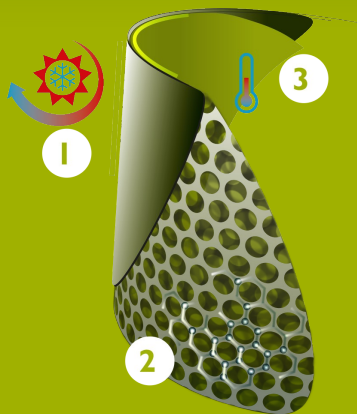

Bekina Boots
voetbedden

XAN3P/1053A EN ISO
20345:2011

EIGENSCHAPPEN

- antistatisch
- robuust, toch vederlicht
- bredere pasvorm
- veiligheid: stalen top (S4)
- extra hoge top voor optimale bescherming
- uitstekende grip, zelfs op een natte en vette ondergrond (SRC gecertificeerde zool)
- bestand tegen oliën, vetten, mest en chemicaliën
- makkelijk te reinigen en te desinfecteren

INNOVATION
THROUGH
CRAFTSMANSHIP

Maattabel

EU 36 - 49 | UK 3.5 - 15 | US 4 - 16

Voeg 1 cm extra toe aan de opgegeven afmetingen in deze tabel voor extra comfort of indien je dikke sokken draagt.

Size EU	Size UK	Size US	A. Lengte inlegzool		B. Hoogte Schacht		C. Omtrek Schacht	
			mm	inch	mm	inch	mm	inch
36	3.5	4	241	9,49	295	11,61	390	15,35
37	4	5	247	9,72	300	11,81	400	15,75
38	5	5.5	253	9,96	305	12,01	410	16,14
39	6	6	260	10,24	310	12,20	420	16,54
40	6.5	7	267	10,51	315	12,40	430	16,93
41	7	8	273	10,75	320	12,60	430	16,93
42	8	9	280	11,02	325	12,80	440	17,32
43	9	10	287	11,30	330	12,99	450	17,72
44	10	11	294	11,57	335	13,19	460	18,11
45	10.5	12	300	11,81	340	13,39	470	18,50
46	11	13	307	12,09	345	13,58	480	18,90
47	12	14	314	12,36	350	13,78	480	18,90
48	13	15	320	12,60	355	13,98	490	19,29
49	14	16	327	12,87	360	14,17	490	19,29

- 1 Sterke en ondoordringbare buitenlaag
- 2 Structuur van kleine luchtbelletjes: licht en isolerend
- 3 Zelfregulerende thermische binnenlaag

MADE IN BELGIUM

Since 1962

VOORUITSTREVENDE TECHNOLOGIE

LANGDURIG COMFORT