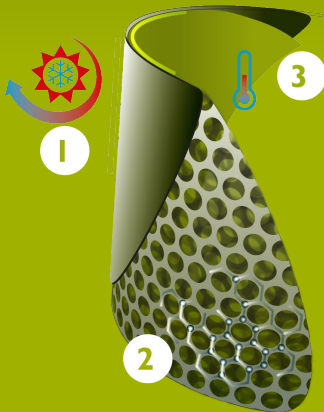

1. 1 Sterke en ondoordringbare buitenlaag
2. 2 Structuur van kleine luchtbelletjes: licht en isolerend
3. 3 Zelfregulerende thermische binnenlaag