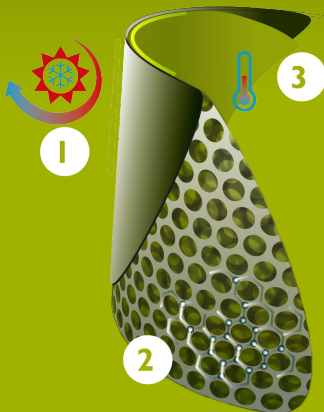

Bekina Boots
voetbedden

XMN1P/9180A EN ISO
20347:2012

midliteX

SOLIDGRIP

EIGENSCHAPPEN

- antistatisch
- snijbestendig
- laddergrip in buitenzool voor extra veiligheid
- robuust, toch vederlicht
- bredere pasvorm
- uitstekende grip, zelfs op een natte en vette ondergrond (SRC gecertificeerde zool)
- laarzen makkelijk aan en uit dankzij uitduwnop
- bestand tegen oliën, vetten, mest en chemicaliën

INNOVATION
THROUGH
CRAFTSMANSHIP

Maattabel

EU 36 - 49 | UK 3.5 - 15 | US 4 - 16

Voeg 1 cm extra toe aan de opgegeven afmetingen in deze tabel voor extra comfort of indien je dikke sokken draagt.

Size EU	Size UK	Size US	A. Lengte inlegzool		B. Hoogte Schacht		C. Omtrek Schacht	
			mm	inch	mm	inch	mm	inch
36	3.5	4	241	9,49	205	8,07	350	13,78
37	4	5	247	9,72	205	8,07	360	14,17
38	5	5.5	253	9,96	210	8,27	370	14,57
39	6	6	260	10,24	220	8,66	380	14,96
40	6.5	7	267	10,51	225	8,86	390	15,35
41	7	8	273	10,75	230	9,06	390	15,35
42	8	9	280	11,02	230	9,06	400	15,75
43	9	10	287	11,30	235	9,25	410	16,14
44	10	11	294	11,57	240	9,45	410	16,14
45	10.5	12	300	11,81	245	9,65	420	16,54
46	11	13	307	12,09	245	9,65	430	16,93
47	12	14	314	12,36	250	9,84	440	17,32
48	13	15	320	12,60	250	9,84	440	17,32
49	14	16	327	12,87	255	10,04	450	17,72

- 1 Sterke en ondoordringbare buitenlaag
- 2 Structuur van kleine luchtbelletjes: licht en isolerend
- 3 Zelfregulerende thermische binnenlaag

VOORUITSTREVENDE TECHNOLOGIE

LANGDURIG COMFORT

INNOVATIEVE VEILIGHEIDSKENMERKEN