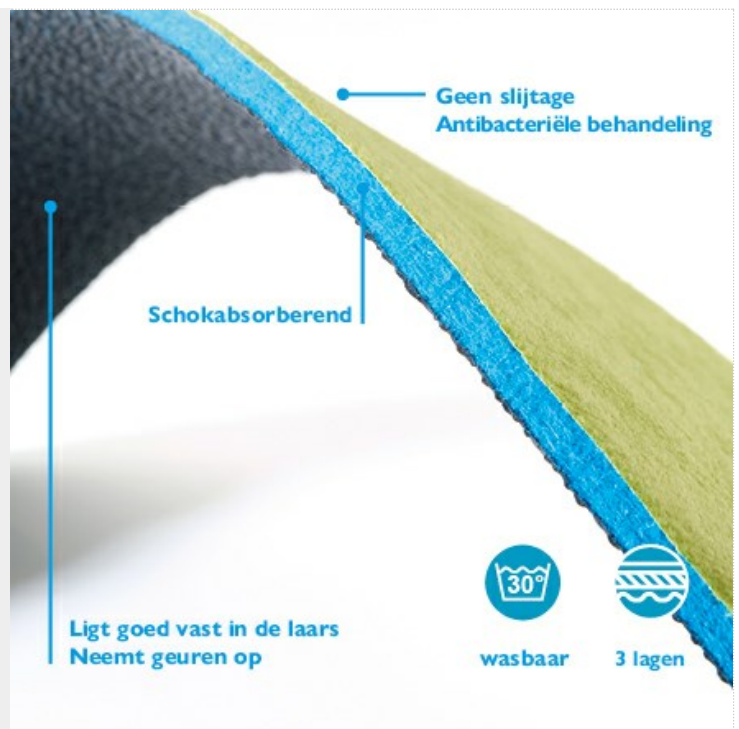

TECHNICAL DATA SHEET

Bekina Boots Inlegzolen

Bekina Boots

Matenreeks	
• EU	36 - 48
• UK	3.5 - 13
• US	4 - 15

Description

Extra dikke slijt resistente inlegzool voor laarzen en werkschoenen. Extra sterke toplaag voor de slijtvastheid, extra warm vilt voor een aangenaam comfortabel gevoel aan de voeten, de gel-latex onderkant voorziet de nodige schokdemping. Deze inlegzool heeft een aangepaste vorm, ideaal voor het gebruik in laarzen en werkschoenen.

Technical details

Drie lagen	
• Toplaag	Groen textiel, antibacteriële behandeling sanitized.
• Tussenlaag	Textiel, non-woven, mechanisch geperforeerd, kleur: cyaan.
• Onderlaag	Zwarte gel latex met actieve kool, met reliëf.