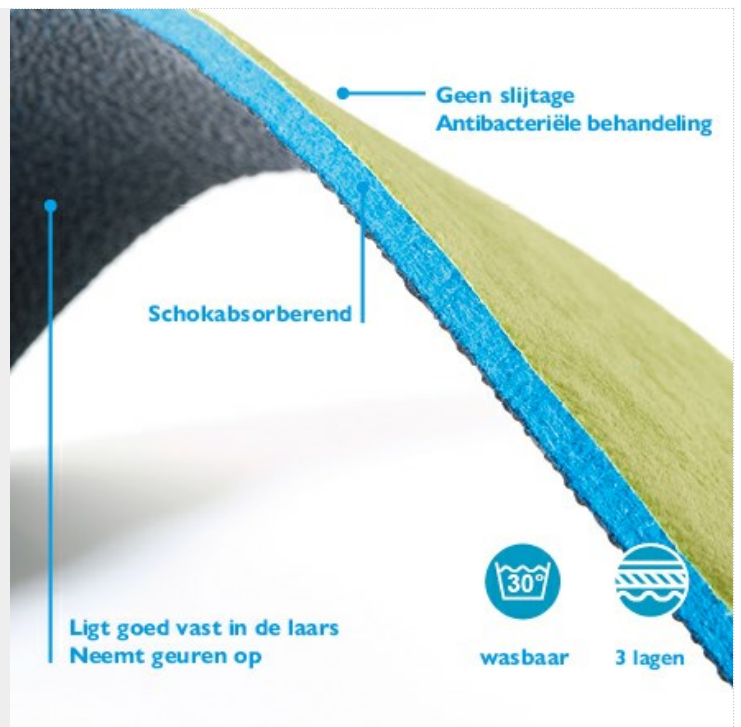

## Bekina Boots Inlegzolen

### Description

Extra dikke slijt resistente inlegzool voor laarzen en werkschoenen. Extra sterke toplaag voor de slijtvastheid, extra warm vilt voor een aangenaam comfortabel gevoel aan de voeten, de gel-latex onderkant voorziet de nodige schokdemping. Deze inlegzool heeft een aangepaste vorm, ideaal voor het gebruik in laarzen en werkschoenen.

### Technical details

Drie lagen	
• Toplaag	Groen textiel, antibacteriële behandeling sanitized.
• Tussenlaag	Textiel, non-woven, mechanisch geperforeerd, kleur: cyaan.
• Onderlaag	Zwarte gel latex met actieve kool, met reliëf.