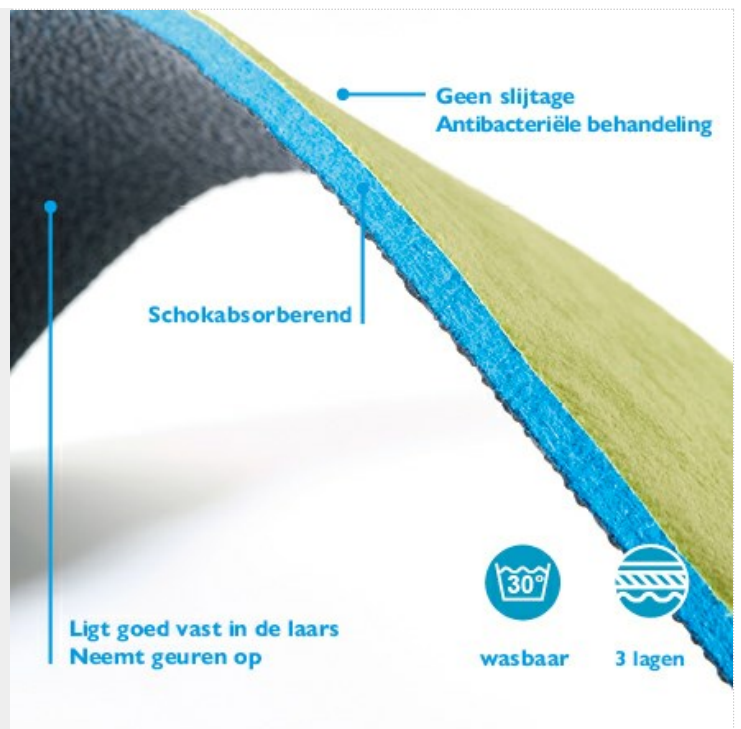

TECHNICAL DATA SHEET

Bekina Boots Inlegzolen

Bekina Boots

Matenreeks	
• EU	36 - 48
• UK	3.5 - 13
• US	4 - 15

Description

Extra dikke slijt resistente inlegzool voor laarzen en werkschoenen. Extra sterke toplaag voor de slijtvastheid, extra warm vilt voor een aangenaam comfortabel gevoel aan de voeten, de gel-latex onderkant voorziet de nodige schokdemping. Deze inlegzool heeft een aangepaste vorm, ideaal voor het gebruik in laarzen en werkschoenen.

Technical details

Drie lagen	
• Toplaag	Groen textiel, antibacteriële behandeling sanitized.
• Tussenlaag	Textiel, non-woven, mechanisch geperforeerd, kleur: cyaan.
• Onderlaag	Zwarte gel latex met actieve kool, met reliëf.