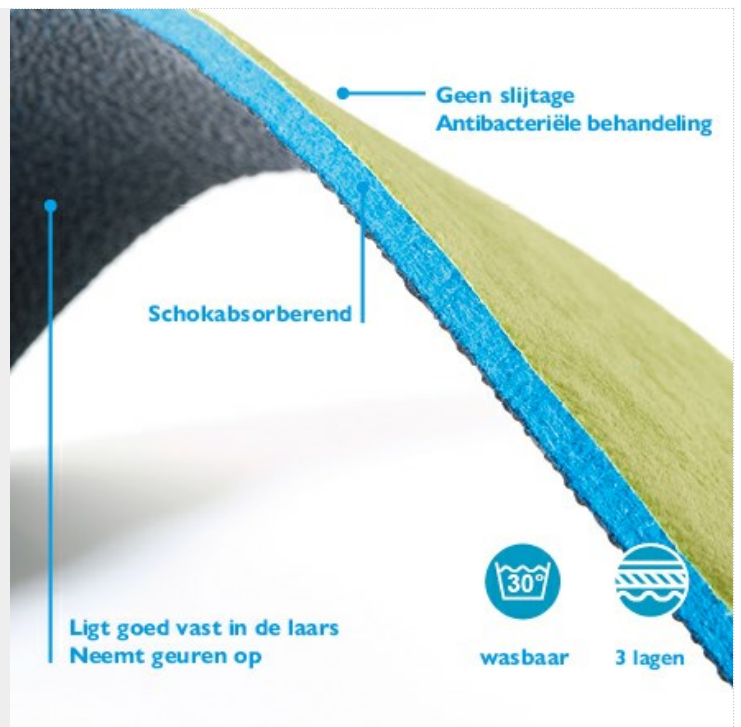

TECHNICAL DATA SHEET

Bekina Boots Inlegzolen

Bekina Boots

Matenreeks	
• EU	36 - 48
• UK	3.5 - 13
• US	4 - 15

Description

Extra dikke slijt resistente inlegzool voor laarzen en werkschoenen. Extra sterke toplaag voor de slijtvastheid, extra warm vilt voor een aangenaam comfortabel gevoel aan de voeten, de gel-latex onderkant voorziet de nodige schokdemping. Deze inlegzool heeft een aangepaste vorm, ideaal voor het gebruik in laarzen en werkschoenen.

Technical details

Drie lagen	
• Toplaag	Groen textiel, antibacteriële behandeling sanitized.
• Tussenlaag	Textiel, non-woven, mechanisch geperforeerd, kleur: cyaan.
• Onderlaag	Zwarte gel latex met actieve kool, met reliëf.