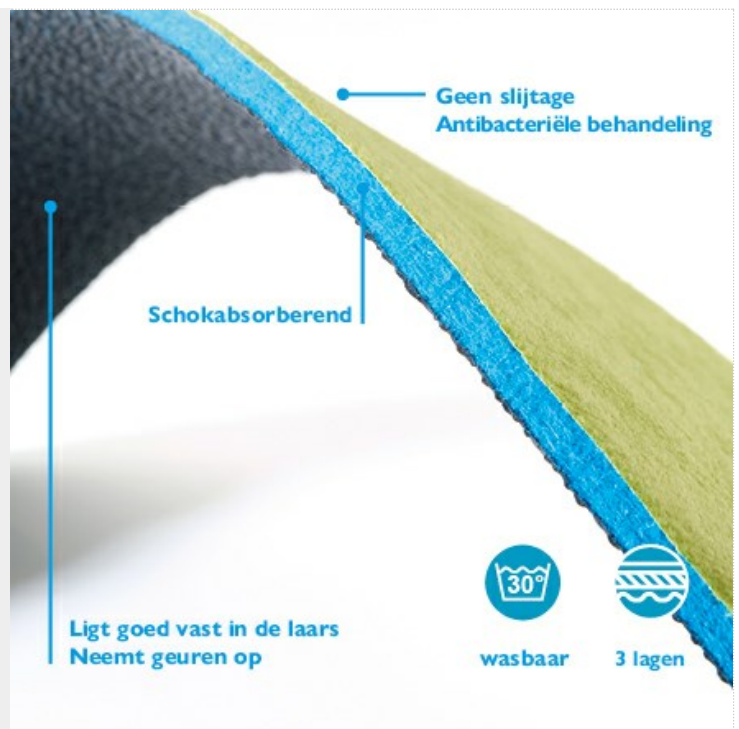

## Bekina Boots Inlegzolen

### Description

Extra dikke slijt resistente inlegzool voor laarzen en werkschoenen. Extra sterke toplaag voor de slijtvastheid, extra warm vilt voor een aangenaam comfortabel gevoel aan de voeten, de gel-latex onderkant voorziet de nodige schokdemping. Deze inlegzool heeft een aangepaste vorm, ideaal voor het gebruik in laarzen en werkschoenen.

### Technical details

Drie lagen	
• Toplaag	Groen textiel, antibacteriële behandeling sanitized.
• Tussenlaag	Textiel, non-woven, mechanisch geperforeerd, kleur: cyaan.
• Onderlaag	Zwarte gel latex met actieve kool, met reliëf.